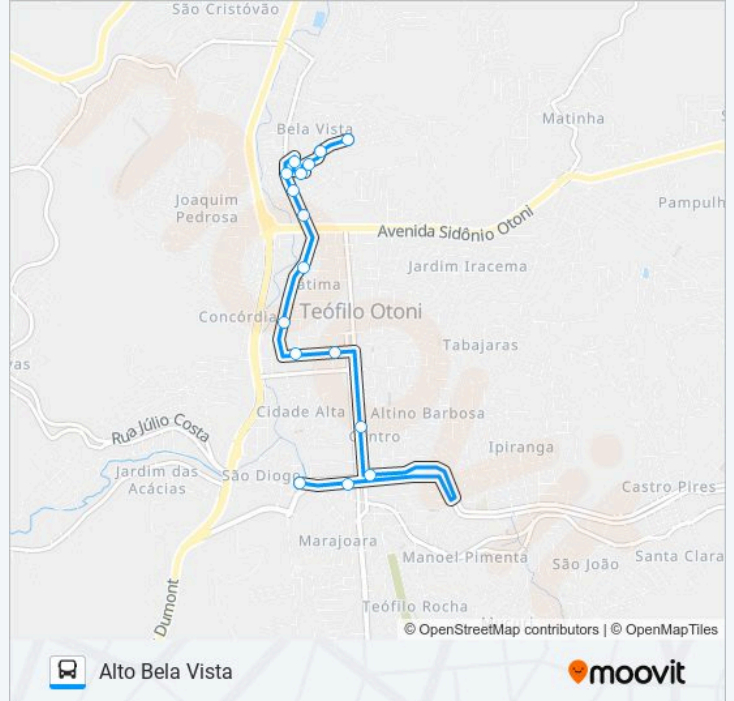

20 ALTO BELA VISTA

Alto Bela Vista

Use O App

A linha de ônibus 20 ALTO BELA VISTA | (Alto Bela Vista) tem 2 itinerários.

(1) Alto Bela Vista: 06:00 - 18:20(2) Rodoviária: 06:20 - 17:10

Use o aplicativo do Moovit para encontrar a estação de ônibus da linha 20 ALTO BELA VISTA mais perto de você e descubra quando chegará a próxima linha de ônibus 20 ALTO BELA VISTA.

Sentido: Alto Bela Vista

16 pontos

[VER OS HORÁRIOS DA LINHA](#)

Terminal Urbano | Turma 37, Altino Barbosa, Alto Bela Vista, Indaiá

Av. Doutor Luís Boali Porto Salman, 340 | Shopping Popular

Av. Doutor Luís Boali Porto Salman, 517 | Galeria Destak

Rua Etelvina Otoni Soriano, 148

Rua Germano Augusto De Souza, 296

Rua Doutor José Soriano, 40

Rua Doutor Maurício Soriano De Souza, 108

Rua Vital Soriano De Souza, 220 | Ponto Final Do Alto Bela Vista

Horários da linha de ônibus 20 ALTO BELA VISTA

Informações da linha de ônibus 20 ALTO BELA VISTA**Sentido:** Alto Bela Vista**Paradas:** 16**Duração da viagem:** 10 min**Resumo da linha:**

Sentido: Rodoviária

20 pontos

[VER OS HORÁRIOS DA LINHA](#)

Rua Vital Soriano De Souza, 220 | Ponto Final Do Alto Bela Vista