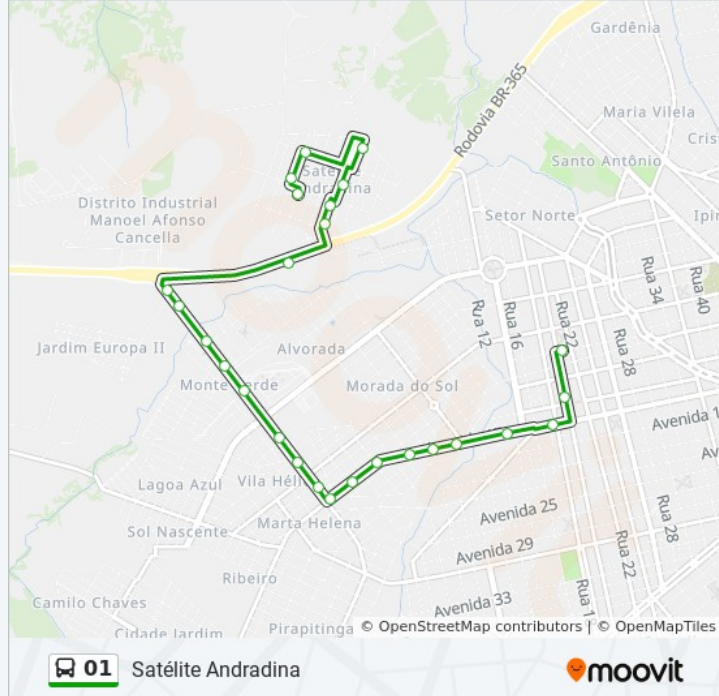

Av. Napoleão Faissol, 297

Av. Napoleão Faissol, 101

Br-365 Leste

Rua Chaveslândia, 184

Rua Chaveslândia, 300

Horários da linha de ônibus 01

Tabela de horários sentido Centro Satélite Andradina

domingo	Fora de Operação
segunda-feira	16:00
terça-feira	16:00
quarta-feira	16:00
quinta-feira	16:00
sexta-feira	16:00
sábado	Fora de Operação

Informações da linha de ônibus 01**Sentido:** Centro Satélite Andradina**Paradas:** 26**Duração da viagem:** 22 min**Resumo da linha:**

Rua Augusto Andrade, 84

Rua Gurinhatã, 80

Av. Albertina M. Ribeiro

Rua Alci Andrade

Rua Padre Alexandre Acler, 64 | Ponto Final Do Satélite Andradina

Sentido: Satélite Andradina / São José

77 pontos

[VER OS HORÁRIOS DA LINHA](#)

Rua Padre Alexandre Acler, 64 | Ponto Final Do Satélite Andradina

Rua Heloísa Andrade Chaves, 270

Rua Heloísa Andrade Chaves, 161

Br-365 Oeste

Br-365 Oeste

Av. Napoleão Faissol, 100

Rua José Maria De Castro, 295

Rua Chico Binha, 94

Rua Jorge Feres