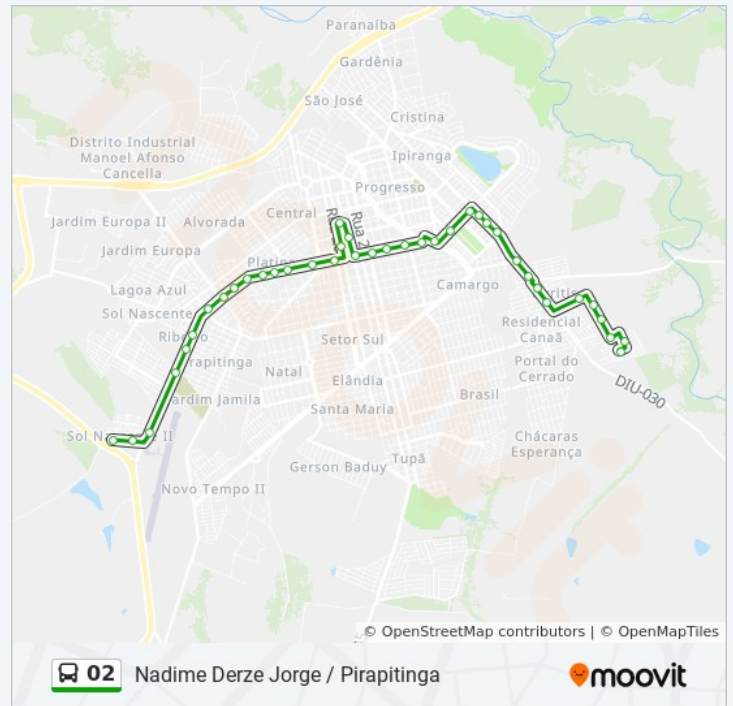

Av. Doutor Adriano Fonseca

Av. Doutor Adriano Fonseca, 1155

Av. Doutor Adriano Fonseca

Av. Jandiro Vilela De Freitas, 4105

Av. Jandiro Vilela De Freitas, 3915

Av. Jandiro Vilela De Freitas, 3703

Av. Paranaíba, 3297

### Informações da linha de ônibus 02

**Sentido:** Pirapitinga Centro

**Paradas:** 21

**Duração da viagem:** 20 min

**Resumo da linha:**

Av. Paranaíba, 3015

Av. Paranaíba, 2805

Av. Paranaíba, 2601 | E.E. Tonico Franco

Av. 17, 2485

Av. 17, 2239

Av. 17, 2037

Av. 17, 1661

Av. 17, 1425

Av. 17, 1201 | Sentido Centro

Rua 22, 615

Av. 9, 550

**Sentido: Pirapitinga Nadime Derze Jorge Via Camilo Chaves**

54 pontos

[VER OS HORÁRIOS DA LINHA](#)

Rua Egídio Alves De Oliveira, 451 | Ponto Final Do Nadime Derze

Rua Egídio Alves De Oliveira, 175

Av. Jandiro Vilela De Freitas, 4505