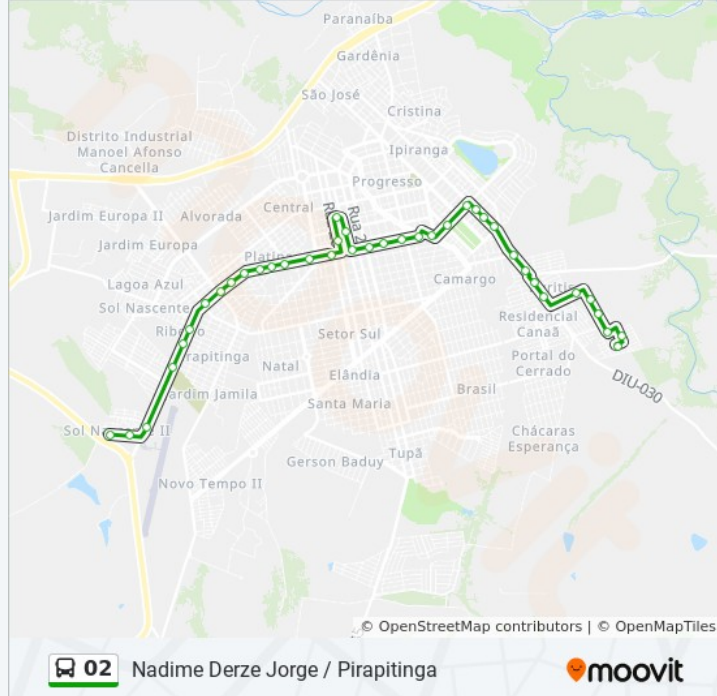

Av. Doutor Adriano Fonseca

Av. Doutor Adriano Fonseca, 1155

Av. Doutor Adriano Fonseca

Av. Jandiro Vilela De Freitas, 4105

Av. Jandiro Vilela De Freitas, 3915

Av. Jandiro Vilela De Freitas, 3703

Av. Paranaíba, 3297

Av. C-17, 327

Av. C-17, 103

Rua José Gouveia Franco, 1715

Rua José Gouveia Franco, 1515

Rua José Gouveia Franco, 1315

Rua Tupis, 21

Rua Maria Das Graças Jorge Fazolino  
Rua Maria Das Graças Jorge Fazolino  
Rua Maria Das Graças Jorge Fazolino  
Rua Maria Das Graças Jorge Fazolino  
Rua José Demétrio

Os horários e os mapas do itinerário da linha de ônibus 02 estão disponíveis, no formato PDF offline, no site: [moovitapp.com](https://moovitapp.com). Use o [Moovit App](#) e viaje de transporte público por Ituiutaba! Com o Moovit você poderá ver os horários em tempo real dos ônibus, trem e metrô, e receber direções passo a passo durante todo o percurso!