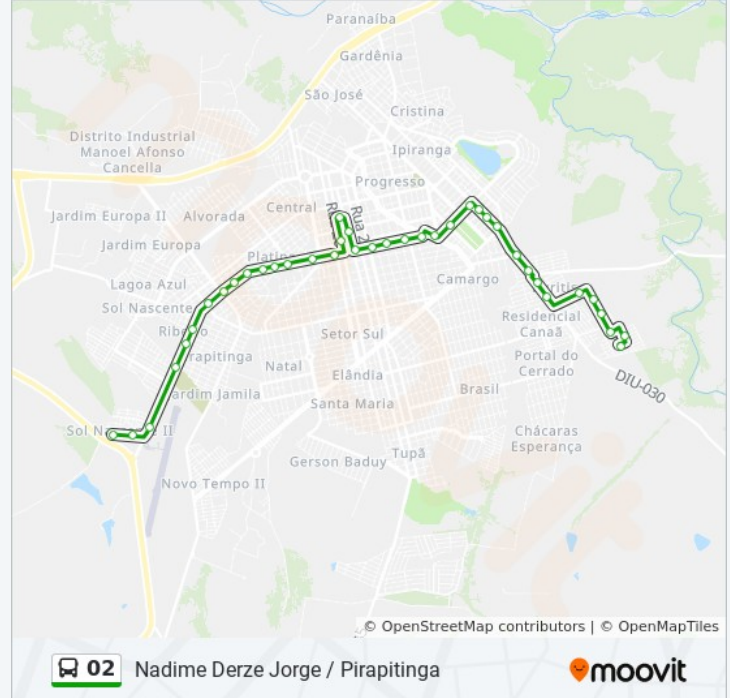

Av. 17, 2038

Av. 17, 2220

Av. 17, 2376

Av. Paranaíba, 2600 | E.E. Tonico Franco

Av. Paranaíba, 2800

Av. Paranaíba, 3010

Av. Paranaíba, 3300

Av. Jandiro Vilela De Freitas, 977

Av. Jandiro Vilela De Freitas, 3904

Av. Jandiro Vilela De Freitas, 4100

Av. Jandiro Vilela De Freitas, 4500

Rua Egídio Alves De Oliveira, 172

Rua Egídio Alves De Oliveira, 451 | Ponto Final  
Do Nadime Derze

### Sentido: Pirapitinga Centro

21 pontos

[VER OS HORÁRIOS DA LINHA](#)

Rua Egídio Alves De Oliveira, 451 | Ponto Final  
Do Nadime Derze

Rua Egídio Alves De Oliveira, 175

Av. Jandiro Vilela De Freitas, 4505

Av. Doutor Adriano Fonseca

Av. Doutor Adriano Fonseca, 1155

Av. Doutor Adriano Fonseca

Av. Jandiro Vilela De Freitas, 4105

Av. Jandiro Vilela De Freitas, 3915

Av. Jandiro Vilela De Freitas, 3703

Av. Paranaíba, 3297