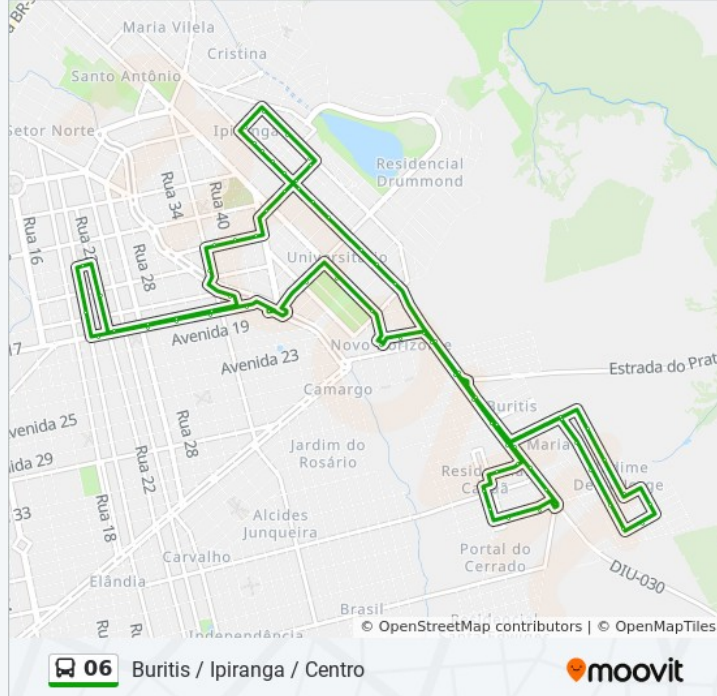

Rua José Gouveia Franco, 1105

Rua José Gouveia Franco, 905

Rua José Gouveia Franco, 705

Rua José Gouveia Franco, 3895

Av. Dep. Daniel De Freitas Barros, 3133

Av. Dep. Daniel De Freitas Barros, 2915

Av. Dep. Daniel De Freitas Barros, 2727

Rua Vereador Geraldo Moisés Da Silva, 284

Rua Ver. Geraldo Moisés Da Silva, 630

Av. José João Dib, 2645

Av. 17, 96

Av. 17, 344 Em Frente Ao Terminal Rodoviário

Av. 17, 602 | Armazém Do Imóvel

Av. 17, 770

Av. 17, 1084

Rua 22, 615

Av. 9, 550 | Sentido Satélite Andradina

Sentido: Centro / Buritiz / Ipiranga / Pronto Socorro

75 pontos

[VER OS HORÁRIOS DA LINHA](#)

Horários da linha de ônibus 06

Tabela de horários sentido Centro / Buritiz / Ipiranga / Pronto Socorro

Duração da viagem: 50 min

Resumo da linha:

 [Mapa da linha 06 de ônibus](#)

Rua José Demétrio

Rua Doutor José De Paula De Castro

Rua Mário Jacob Yunes

Rua Mário Jacob Yunes

Rua Mário Jacob Yunes