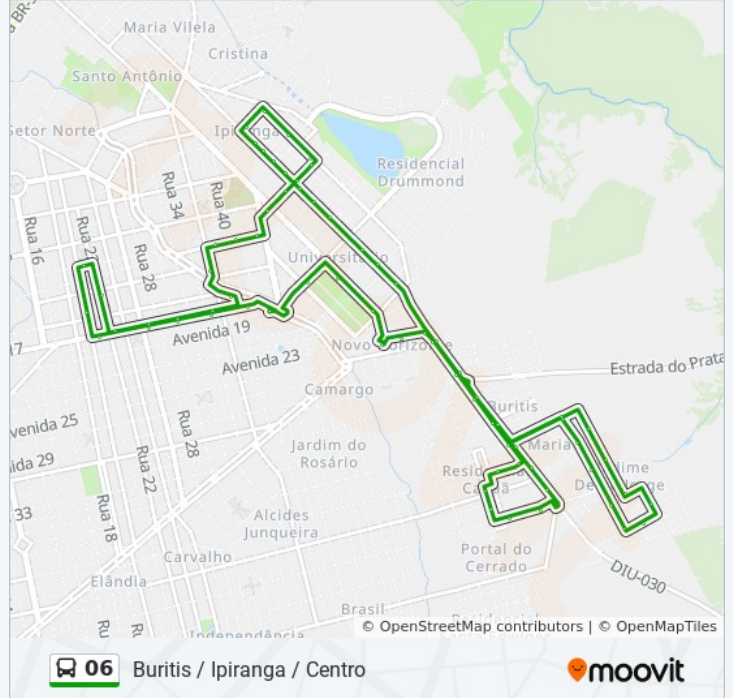

Rua 23, 175

Rua 23, 5

Rua José Gouveia Franco, 3890

Rua José Gouveia Franco, 700

Rua José Gouveia Franco, 900

Rua José Gouveia Franco, 1100

Horários da linha de ônibus 06

Tabela de horários sentido Centro Buritis

Sentido: Centro Buritis

Paradas: 18

Duração da viagem: 20 min

Resumo da linha:

Sentido: Pronto Socorro / Buritis / Ipiranga

80 pontos

[VER OS HORÁRIOS DA LINHA](#)

Av. Jorge Jacob Yunes, 586 | Pronto Socorro Municipal

Av. Jorge Jacob Yunes, 908

Av. 3, 341

Av. 3, 139

Rua 24, 186

Av. 9, 550

Rua 20, 1102

Av. 17, 1201 | Sentido Bairro

Av. 17, 825