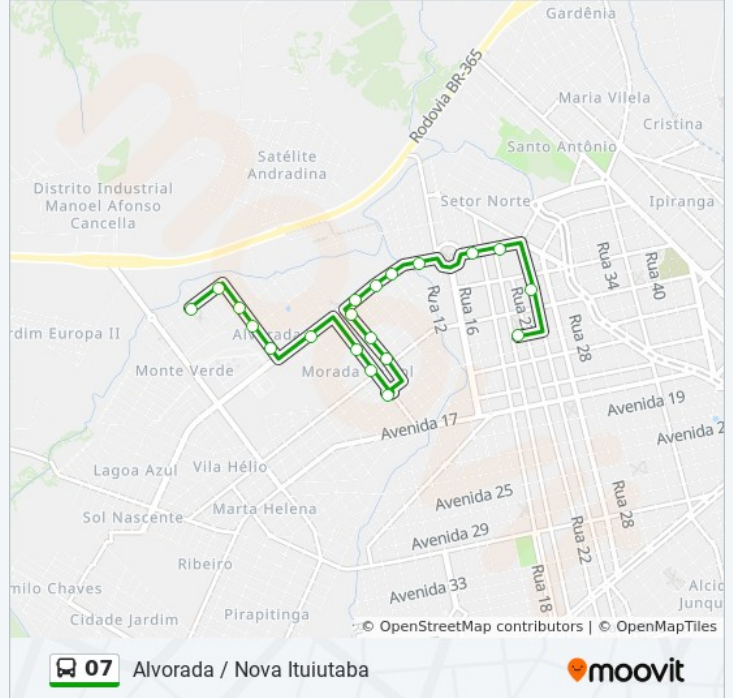

Use o aplicativo do Moovit para encontrar a estação de ônibus da linha 07 mais perto de você e descubra quando chegará a próxima linha de ônibus 07.

Sentido: Alvorada Centro

20 pontos

[VER OS HORÁRIOS DA LINHA](#)

Av. 3, 717

Av. 3, 341

Av. 3, 139

Rua 24, 186

Av. 9, 550

Horários da linha de ônibus 07

Tabela de horários sentido Alvorada Centro

Domingo	19:30
Segunda-feira	19:30 - 20:30
Terça-feira	19:30 - 20:30
Quarta-feira	19:30 - 20:30
Quinta-feira	19:30 - 20:30
Sexta-feira	19:30 - 20:30
Sábado	12:00 - 19:50

Informações da linha de ônibus 07**Sentido:** Alvorada Centro**Paradas:** 20**Duração da viagem:** 20 min**Resumo da linha:**

Sentido: Alvorada Nova Ituiutaba

57 pontos

[VER OS HORÁRIOS DA LINHA](#)

Av. Dos Ipês, 373 | Ponto Final Do Alvorada

Av. Dos Ipês, 155

Av. Das Palmeiras, 424

Av. Das Palmeiras, 600

Av. Das Palmeiras, 800

Av. Prof. José Vieira De Mendonça, 1625

Av. Camilo Chaves, 280

Av. Camilo Chaves, 2

Pça. José Moreira Gonçalves