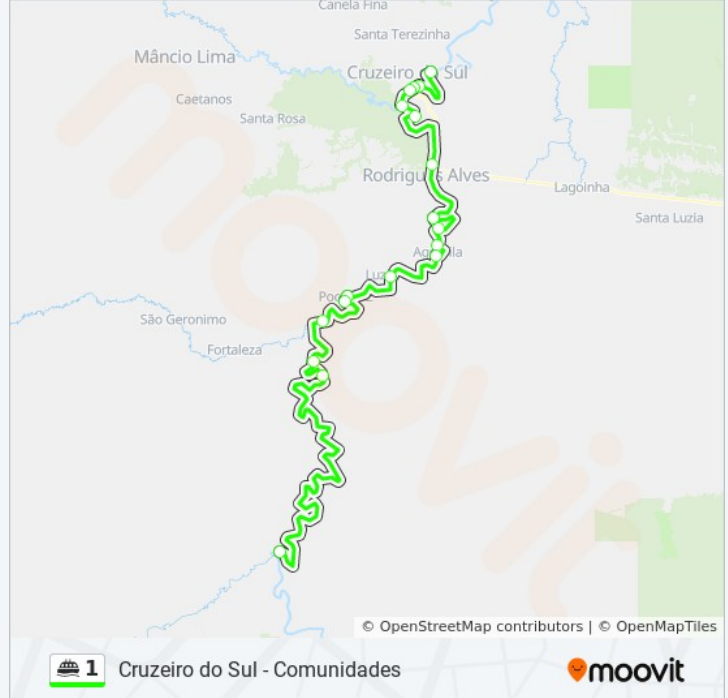

Cruzeiro do Sul - Comunidades

[Use O App](#)

A linha de barca 1 | (Cruzeiro do Sul - Comunidades) tem 2 itinerários.

(1) Comunidades: 05:00 - 21:00(2) Cruzeiro Do Sul: 08:00 - 18:00

Use o aplicativo do Moovit para encontrar a estação de barca da linha 1 mais perto de você e descubra quando chegará a próxima linha de barca 1.

2

Porto

Comunidade Do Profeta

Comunidade Treze De Maio

A1

4

Juazeiro

5

Pocalpa

Foz Do Paraná

Tatajuba

6

7

Horários da linha de barca 1

Tabela de horários sentido Comunidades

Domingo	05:00 - 21:00
Segunda-feira	05:00 - 21:00
Terça-feira	05:00 - 21:00
Quarta-feira	05:00 - 21:00
Quinta-feira	05:00 - 21:00
Sexta-feira	05:00 - 21:00
Sábado	05:00 - 21:00

Informações da linha de barca 1**Sentido:** Comunidades**Paradas:** 18**Duração da viagem:** 62 min**Resumo da linha:**

Sentido: Cruzeiro Do Sul

18 pontos

[VER OS HORÁRIOS DA LINHA](#)

7

6

Tatajuba

Foz Do Paraná