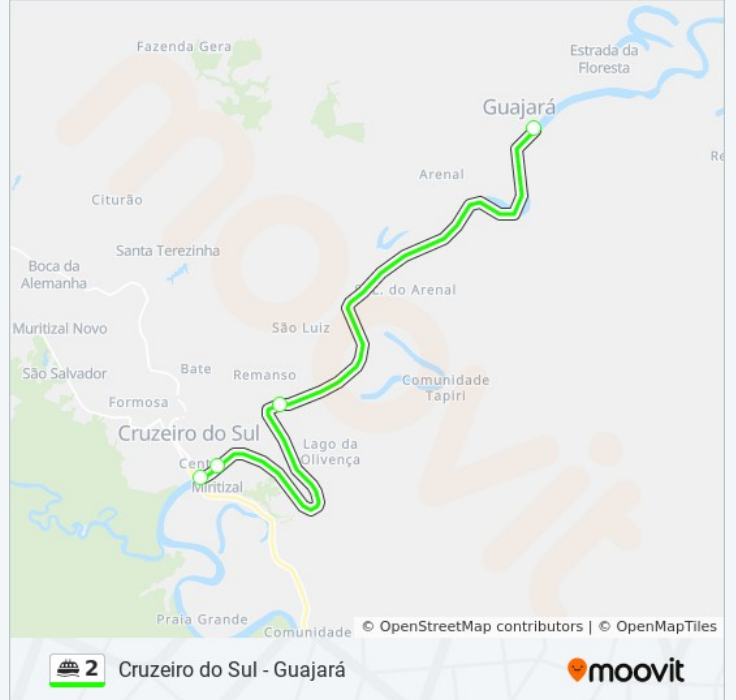

Sentido: Cruzeiro Do Sul

4 pontos

[VER OS HORÁRIOS DA LINHA](#)

Avenida Juvenal De Paulo Castro, 601

Rua Paraiba, 974

Rua Djalma Dutra, 128

Rodovia Br 307, 30

Horários da linha de barca 2

Informações da linha de barca 2

Sentido: Cruzeiro Do Sul

Paradas: 4

Duração da viagem: 13 min

Resumo da linha:

Sentido: Guajará

4 pontos

[VER OS HORÁRIOS DA LINHA](#)

Rodovia Br 307, 30

Rua Djalma Dutra, 128

Rua Paraiba, 974

Avenida Juvenal De Paulo Castro, 601

Horários da linha de barca 2

Tabela de horários sentido Guajará

domingo	08:00 - 23:00
segunda-feira	08:00 - 23:00
terça-feira	08:00 - 23:00
quarta-feira	08:00 - 23:00
quinta-feira	08:00 - 23:00
sexta-feira	08:00 - 23:00
sábado	08:00 - 23:00

Informações da linha de barca 2

Sentido: Guajará

Paradas: 4

Duração da viagem: 13 min

Resumo da linha:

Os horários e os mapas do itinerário da linha de barca 2 estão disponíveis, no formato PDF offline, no site: moovitapp.com. Use o [Moovit App](#) e viaje de transporte público por Cruzeiro do Sul! Com o Moovit você poderá ver os horários em tempo real dos ônibus, trem e metrô, e receber direções passo a passo durante todo o percurso!