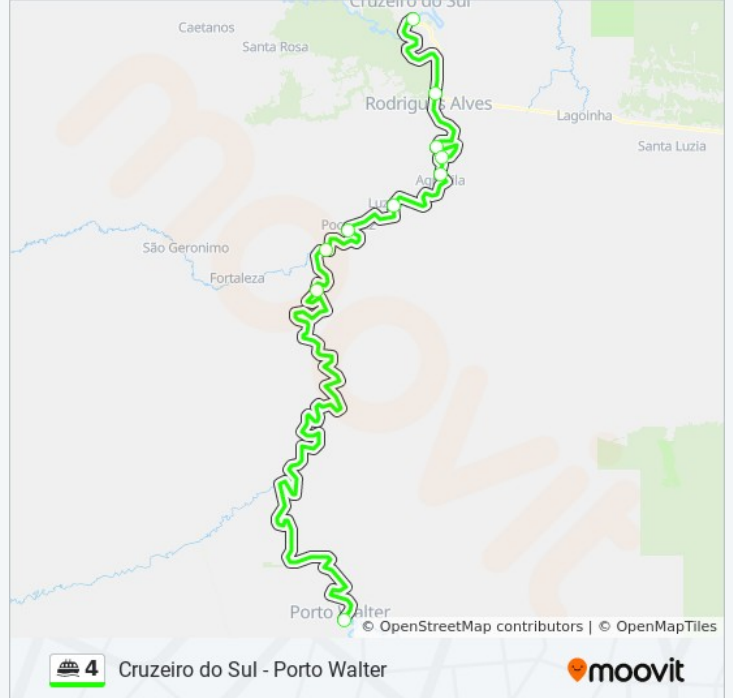

Cruzeiro do Sul - Porto Walter

[Use O App](#)

A linha de barca 4 | (Cruzeiro do Sul - Porto Walter) tem 2 itinerários.

(1) Cruzeiro Do Sul: 05:00 - 20:00(2) Porto Walter: 05:00 - 21:00

Use o aplicativo do Moovit para encontrar a estação de barca da linha 4 mais perto de você e descubra quando chegará a próxima linha de barca 4.

Sentido: Cruzeiro Do Sul

10 pontos

[VER OS HORÁRIOS DA LINHA](#)

Praca Vicente Lopes, 26

Tatajuba

Foz Do Paraná

Pocalpa

Juazeiro

A1

Comunidade Treze De Maio

Comunidade Do Profeta

Porto

Rodovia Br 307, 30

Horários da linha de barca 4

Tabela de horários sentido Cruzeiro Do Sul

domingo	05:00 - 20:00
segunda-feira	05:00 - 20:00
terça-feira	05:00 - 20:00
quarta-feira	05:00 - 20:00
quinta-feira	05:00 - 20:00
sexta-feira	05:00 - 20:00
sábado	05:00 - 21:40

Informações da linha de barca 4

Sentido: Cruzeiro Do Sul

Paradas: 10

Duração da viagem: 169 min

Resumo da linha:

Sentido: Porto Walter

10 pontos

[VER OS HORÁRIOS DA LINHA](#)