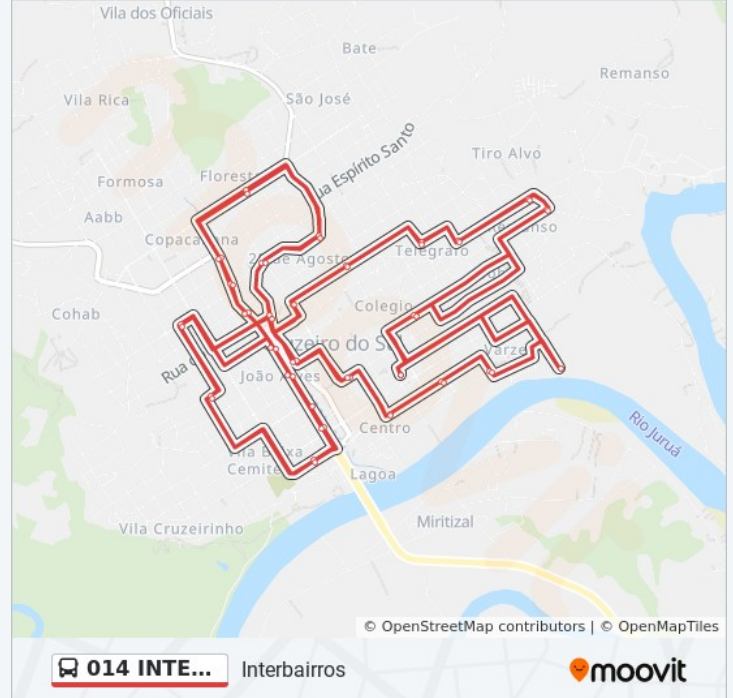

014 INTERBAIRROS

Interbairros

VER NA WEB

A linha de ônibus 014 INTERBAIRROS | (Interbairros) tem 1 itinerário.

(1) Interbairros: 05:00 - 21:00

Use o aplicativo do Moovit para encontrar a estação de ônibus da linha 014 INTERBAIRROS mais perto de você e descubra quando chegará a próxima linha de ônibus 014 INTERBAIRROS.

Sentido: Interbairros

57 pontos

[VER OS HORÁRIOS DA LINHA](#)

Rodoviária / Terminal Urbano De Cruzeiro Do Sul

Rua Benjamin Constant, 852

Rua Benjamin Constant, 2990

Rua Paraiba, 1862

Rua Paraiba, 1331

Rua Do Purus, 347

Rua Alagoas, 170

Rua Alagoas, 680

Rua Mato Grosso, 1005

Rua Paraiba, 1331

Rua Paraiba, 1862

Rua Rio Grande Do Norte, 2990

Rua Benjamin Constant, 845

Rodoviária / Terminal Urbano De Cruzeiro Do Sul

Os horários e os mapas do itinerário da linha de ônibus 014 INTERBAIRROS estão disponíveis, no formato PDF offline, no site: moovitapp.com. Use o [Moovit App](#) e viaje de transporte público por Cruzeiro do Sul! Com o Moovit você poderá ver os horários em tempo real dos ônibus, trem e metrô, e receber direções passo a passo durante todo o percurso!