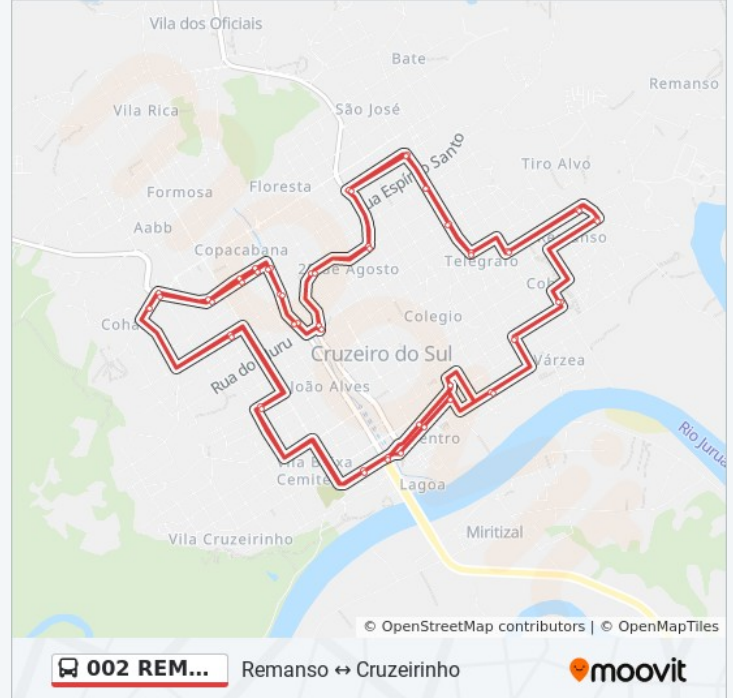

**Sentido: Remanso ↔ Cruzeirinho**

59 pontos

[VER OS HORÁRIOS DA LINHA](#)

Rodoviária / Terminal Urbano De Cruzeiro Do Sul

Rua Rui Barbosa, 0672

Rua Floriano Peixoto, 1118

Rua Floriano Peixoto, 1501

Rua Benjamin Constant, 2990

Avenida 25 De Agosto, 468

Avenida Copacabana, 42

Avenida Copacabana, 163

Avenida Copacabana, 424

Avenida Copacabana, 621

Avenida Coronel Mâncio Lima, 1755

Rua Alfredo Téles, 1622

Rua Tarauacá, 449

Rua Rio De Janeiro, 98

Travessa Carlos Oliveira De Farias, 129

Rua Afonso Pena, 826

Rua Sergipe, 1100

Rua Mato Grosso, 1005

Rua Paraiba, 1331

Rua Paraiba, 1862

Rua Rio Grande Do Norte, 2990

Rua Floriano Peixoto, 1501

Rua Floriano Peixoto, 944

Rua Rui Barbosa, 0672

Rodoviária / Terminal Urbano De Cruzeiro Do Sul

Os horários e os mapas do itinerário da linha de ônibus 002 REMANSO - CRUZEIRINHO estão disponíveis, no formato PDF offline, no site: [moovitapp.com](https://moovitapp.com). Use o [Moovit App](#) e viaje de transporte público por Cruzeiro do Sul! Com o Moovit você poderá ver os horários em tempo real dos ônibus, trem e metrô, e receber direções passo a passo durante todo o percurso!