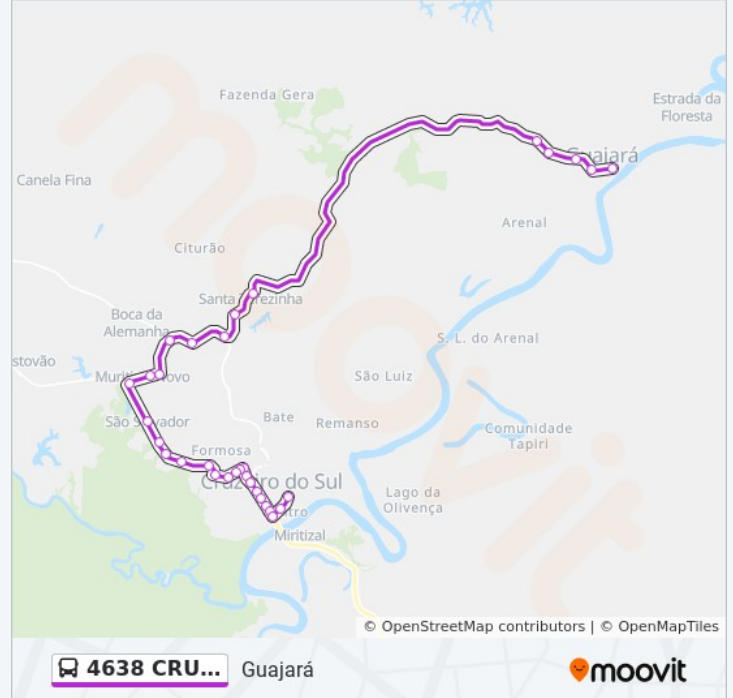

4638 CRUZEIRO DO SUL - GU...

Guajar

VER NA WEB

A linha de nibus 4638 CRUZEIRO DO SUL - GUAJAR | (Guajar) tem 1 itinerrio.

(1) Guajar: 05:00 - 23:00

Use o aplicativo do Moovit para encontrar a estcao de nibus da linha 4638 CRUZEIRO DO SUL - GUAJAR mais perto de voc e descubra quando chegar a prxima linha de nibus 4638 CRUZEIRO DO SUL - GUAJAR.

**Sentido: Guajar**

32 pontos

[VER OS HORRIOS DA LINHA](#)

Terminal Metropolitano De Cruzeiro Do Sul

Avenida Rodrigues Alves, 395

Avenida Rodrigues Alves, 89

Avenida Coronel Mncio Lima, 447

Avenida 15 De Novembro, 43

**Informaes da linha de nibus 4638 CRUZEIRO DO SUL - GUAJAR****Sentido:** Guajar**Paradas:** 32**Durao da viagem:** 58 min**Resumo da linha:**

Tipo Nao D Etr Sem Nome\*899, 714

Rua Sem Denominacao, 1597

Avenida Getúlio Vargas, 131

Os horários e os mapas do itinerário da linha de ônibus 4638 CRUZEIRO DO SUL - GUAJARÁ estão disponíveis, no formato PDF offline, no site: [moovitapp.com](https://moovitapp.com). Use o [Moovit App](#) e viaje de transporte público por Cruzeiro do Sul! Com o Moovit você poderá ver os horários em tempo real dos ônibus, trem e metrô, e receber direções passo a passo durante todo o percurso!