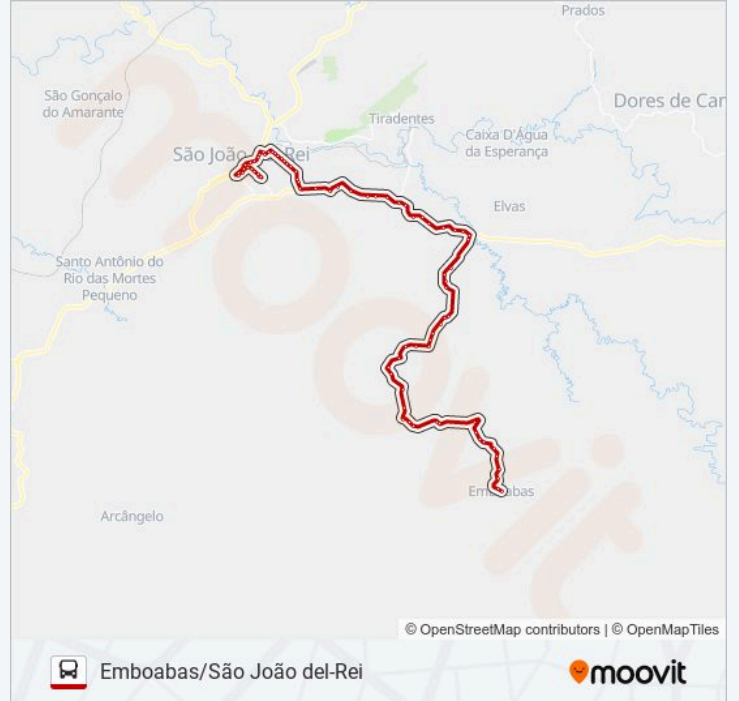

Br-265 Leste

Br-265 Leste

Br-265 Leste

Br-265 Leste

Br-265, Km 246 Leste

Br-265 Leste

Br-265 Leste | Elvas

Br-265 Leste | Elvas

Estrada Para Emboabas, Sul

Estrada Para Emboabas, Sul

Estrada Para Emboabas, Sul

Estrada Para Emboabas, Sul

Estrada Para Emboabas, Sul

Estrada Para Emboabas, Sul

Estrada Para Emboabas, Sul

Estrada Para Emboabas, Sul