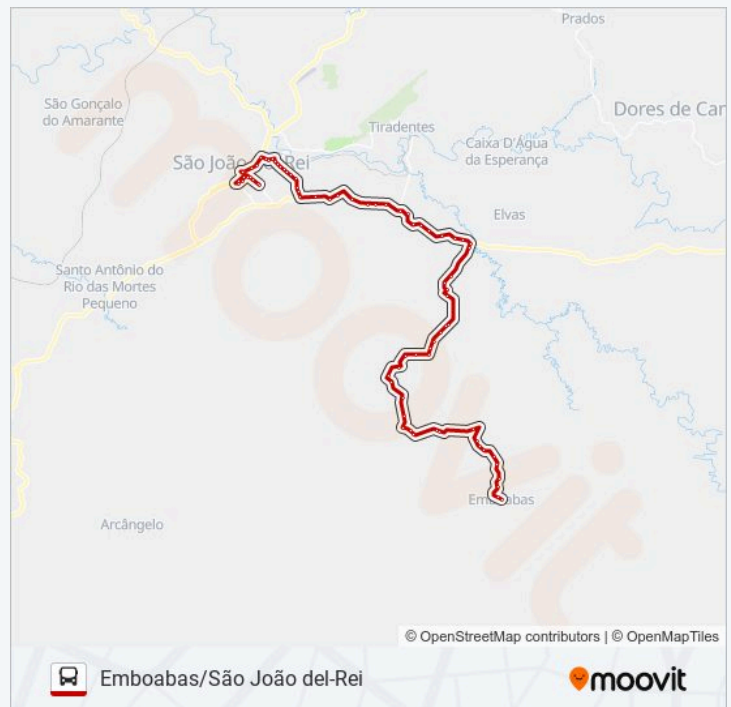

sábado

Fora de Operação

### Informações da linha de ônibus 29 EMBOABAS/SÃO JOÃO DEL-REI

**Sentido:** São João Del-Rei

**Paradas:** 76

**Duração da viagem:** 102 min

**Resumo da linha:**

Br-265 Oeste | Elvas

Br-265 Oeste

Br-265, Km 246 Oeste

Br-265 Oeste

Br-265 Oeste

Br-265 Oeste

Br-265 Oeste

Br-265 Oeste | Trevo De Tiradentes

Br-265 Oeste

Br-265 Oeste | Acesso A Casa De Pedra

Br-265 Oeste