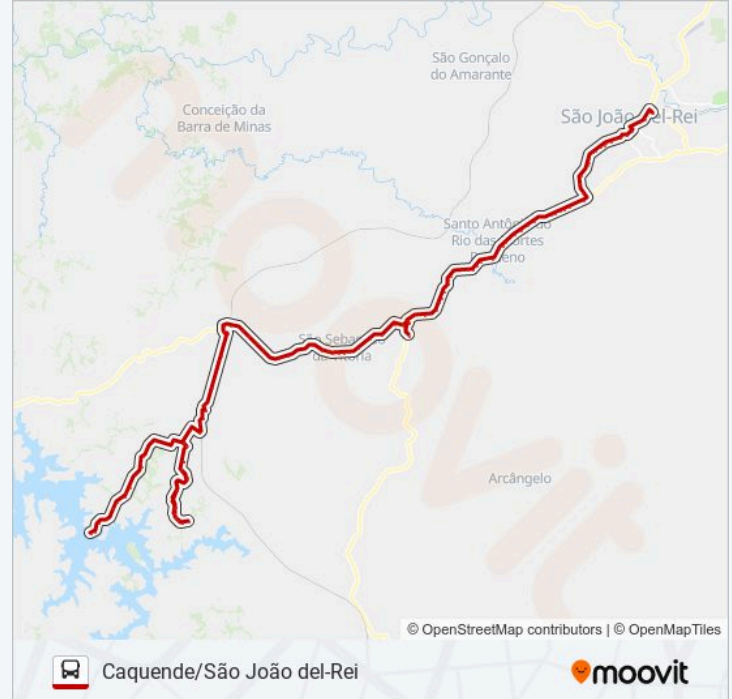

Br-265 Oeste | Radar

Br-265 Oeste | Largo Da Cruz

Br-265 Oeste | Sítio Beija Flor

Br-265 Oeste

Br-265 Oeste

Br-265 Oeste

Br-265 Oeste

Br-265 Oeste | Calcinação Vitória

Br-265 Oeste | Entrada Para Povoado Do Canela

Br-265 Oeste | Povoado Do Canela

Br-265 Oeste | Sítio Boa Esperança

Br-265, Km 272 Oeste | Sítio São Sebastião

Br-265 Oeste

Br-265 Oeste

Br-265 Oeste | Entr. Mgc-383

Povoado De Januário

Mgc-383 Norte | Entr. Br-265

Br-265 Oeste

Br-265 Oeste

Br-265 Oeste

Br-265 Oeste | Entr. Estrada Real

Br-265 Oeste | Posto São Sebastião

Rua José Lopes Da Silva, 881

Rua José Lopes Da Silva, 491

Rua José Lopes Da Silva, 337

Rua José Lopes Da Silva, 13 | Rei Do Pão De Queijo

Rua Antônio Afonso Andrade Leite, 214

Br-265 Oeste | Sítio Das Crioulas

Br-265 Oeste

Br-265 Oeste