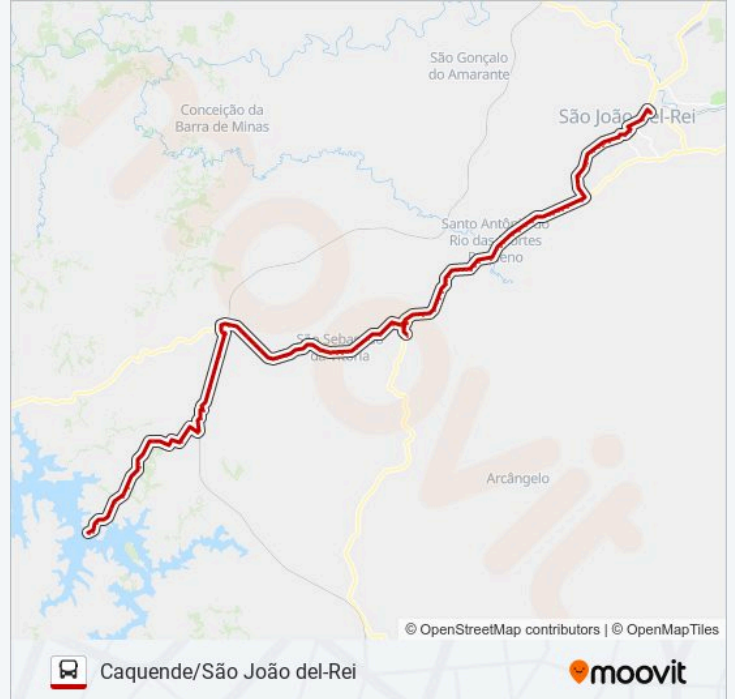

Br-265 Oeste | Boate Capa De Revista

Br-265 Oeste

Br-265 Oeste | Radar

Br-265 Oeste | Largo Da Cruz

Br-265 Oeste | Sítio Beija Flor

Br-265 Oeste

Br-265 Oeste

Br-265 Oeste

Br-265 Oeste

Br-265 Oeste | Calcinação Vitória

Br-265 Oeste | Entrada Para Povoado Do Canela

Br-265 Oeste | Povoado Do Canela

Br-265 Oeste | Sítio Boa Esperança

Br-265, Km 272 Oeste | Sítio São Sebastião

Br-265 Oeste

Br-265 Oeste

Br-265 Oeste | Entr. Mgc-383

Povoado De Januário

Mgc-383 Norte | Entr. Br-265

Br-265 Oeste

Br-265 Oeste

Br-265 Oeste

Br-265 Oeste | Entr. Estrada Real

Br-265 Oeste | Posto São Sebastião

Rua José Lopes Da Silva, 881

Rua José Lopes Da Silva, 491

Rua José Lopes Da Silva, 337

Rua José Lopes Da Silva, 13 | Rei Do Pão De Queijo

Rua Antônio Afonso Andrade Leite, 214