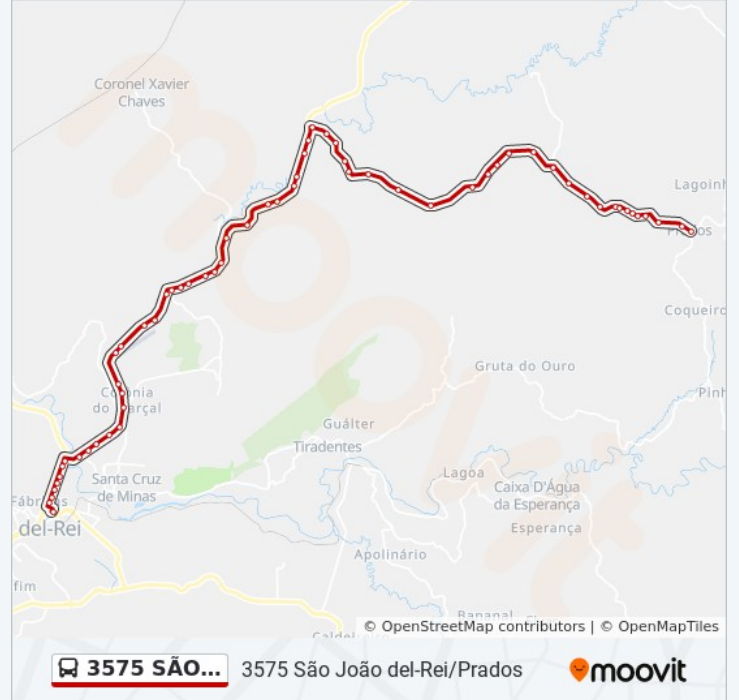

Lmg-809 Sul

Lmg-809 Sul

Lmg-809 Sul

Lmg-809 Sul

Lmg-809 Sul

Lmg-809 Sul

Rua Sebastião Da Silva Velho, 1003

Rua Sebastião Da Silva Velho, 577

Rua Vereador José Pedro De Moura, 345

Rua Sebastião Da Silva Velho, 165

Rua Sebastião Silva Velho, 3

Rua Antônio Cândido Da Silva, 111

Av. Tiradentes, 655

Praça João Carvalho Silva, 15

Praça Doutor Viviano Caldas, 8 | Ponto Final De Prados

### Sentido: São João Del-Rei

60 pontos

[VER OS HORÁRIOS DA LINHA](#)

Praça Doutor Viviano Caldas, 8 | Ponto Final De Prados

Praça João Carvalho Silva, 28

Av. Tiradentes, 634

Rua Vereador José Pedro De Moura, 82