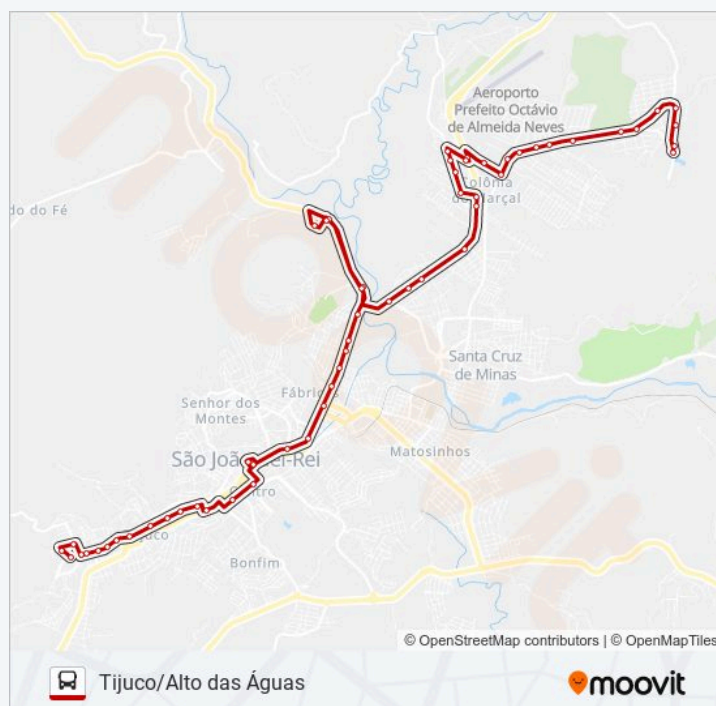

Av. Leite De Castro, 3001 | Ctan Ufsj

Av. Leite De Castro, 1941

Tabela de horários sentido Tijuco Via Ctan

domingo	Fora de Operação
segunda-feira	22:50
terça-feira	22:50
quarta-feira	22:50
quinta-feira	22:50
sexta-feira	22:50
sábado	Fora de Operação

Informações da linha de ônibus 04 TIJUCO/ALTO DAS ÁGUAS

Sentido: Tijuco Via Ctan

Paradas: 57

Duração da viagem: 36 min

Resumo da linha:

Av. Leite De Castro, 1999

Av. Leite De Castro, 1495

Av. Leite De Castro, 1327