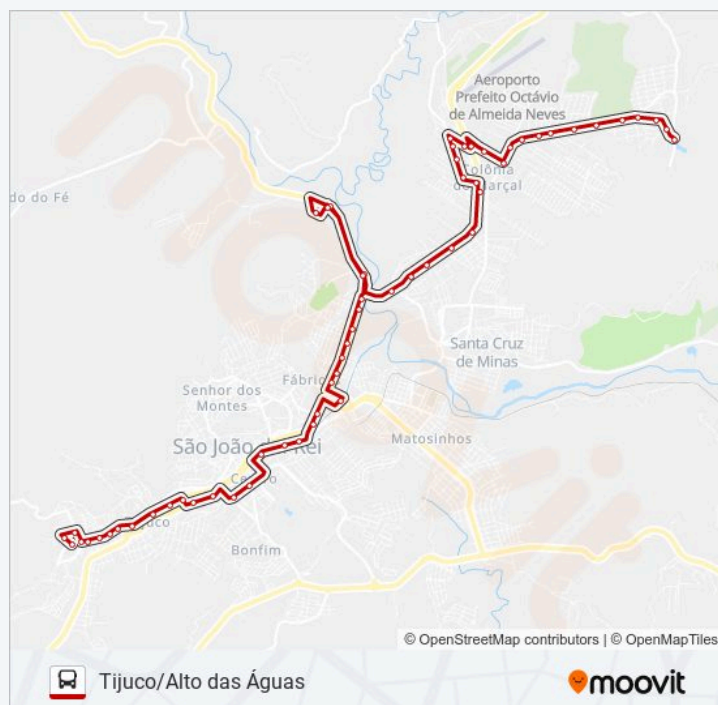

Rua Hermílio Alves, 366 | Estação Ferroviária

Rua Antônio Rocha, 270

Rua Antônio Rocha, 490

Av. Leite De Castro, 104

Av. Leite De Castro, 252

Rua Coronel Antônio Maria Clarete Da Silva | Terminal Rodoviário

Av. Leite De Castro, 708

Horários da linha de ônibus 04 TIJUCO/ALTO DAS ÁGUAS

Tabela de horários sentido Alto Das Águas Via Ctan

domingo	Fora de Operação
segunda-feira	22:50
terça-feira	22:50
quarta-feira	22:50
quinta-feira	22:50
sexta-feira	22:50
sábado	Fora de Operação

Informações da linha de ônibus 04 TIJUCO/ALTO DAS ÁGUAS

Sentido: Alto Das Águas Via Ctan

Paradas: 60

Duração da viagem: 36 min

Resumo da linha:

Av. Leite De Castro, 862

Av. Leite De Castro, 1092

Av. Leite De Castro, 1322