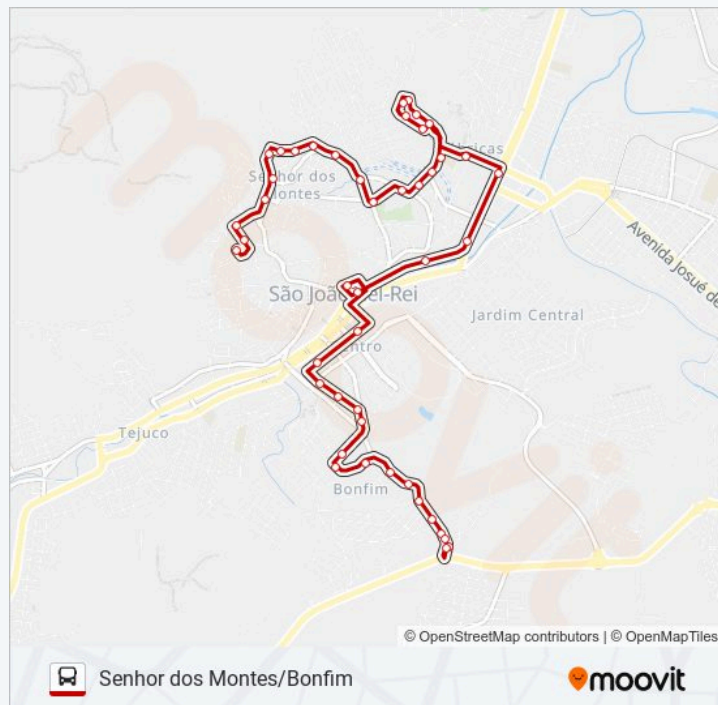

Rua Escrivão Farnese Silva, 340

Rua Expedicionário Geraldo Soares, 20

Rua Expedicionário Geraldo Soares, 186

Rua Geraldo Pinto Lima, 400

Rua Geraldo Pinto Lima, 532

Paradas: 45

Duração da viagem: 19 min

Resumo da linha:

Rua Geraldo Pinto Lima, 670

Rua Geraldo Pinto Lima, 708

Rua Geraldo Pinto Lima, 768

Rua Geraldo Pinto Lima, 735

Sentido: Bonfim Via Trevo Do Tijuco

45 pontos

[VER OS HORÁRIOS DA LINHA](#)

Rua João Henrique, 62