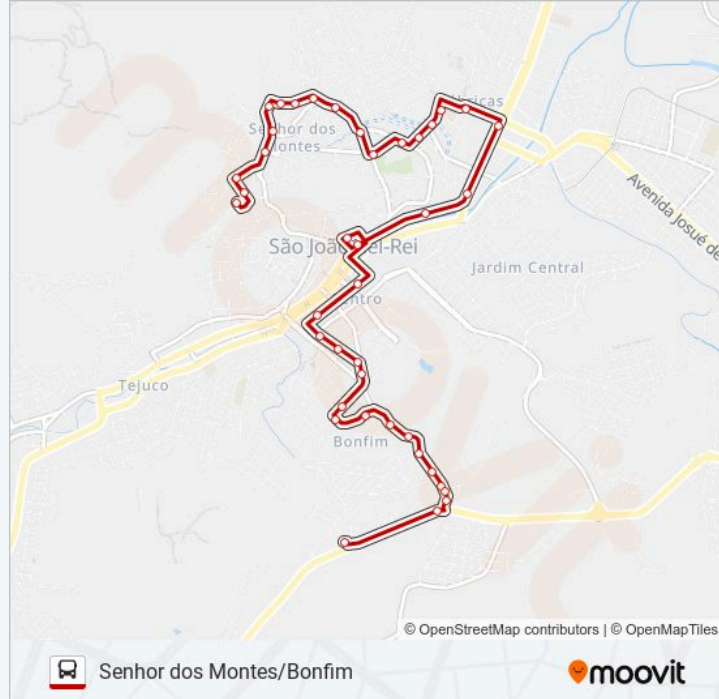

Av. Leite De Castro, 453

Av. Leite De Castro, 41

Rua Paulo Freitas, 75 | Igreja Presbiteriana

Av. Presidente Tancredo Neves, 395 | Ponto Ativo
A Partir Das 19h

Rodoviária Velha | Ativo Até As 19h

Av. Tiradentes, 356 | Cine Glória

Av. Tiradentes, 728

Rua Doutor José Bastos, 28 | Igreja De São
Francisco De Assis

Rua Doutor José Bastos, 74

Rua Doutor José Bastos, 4

Praça Doutor Guilherme Milward, 90

Rua João Da Mata, 190

Rua Escrivão Farnese Silva, 30

Rua Geraldo Pinto Lima, 768

Br-265 Oeste | Trevo Do Bonfim

Rua B P

Sentido: Bonfim Via Mambengo

58 pontos

[VER OS HORÁRIOS DA LINHA](#)

Rua João Henrique, 62

Rua Antônio De Assis, 161

Rua Dos Andradas, 16

Rua Dos Andradas, 300

Rua João Wilson De Souza, 56

Rua João Wilson De Souza, 117

Rua João Wilson De Souza, 73

Rua Ângelo Tirapelli, 14

Rua José Maria Guimarães, 1

Rua Urbâno Ribeiro De Carvalho, 160