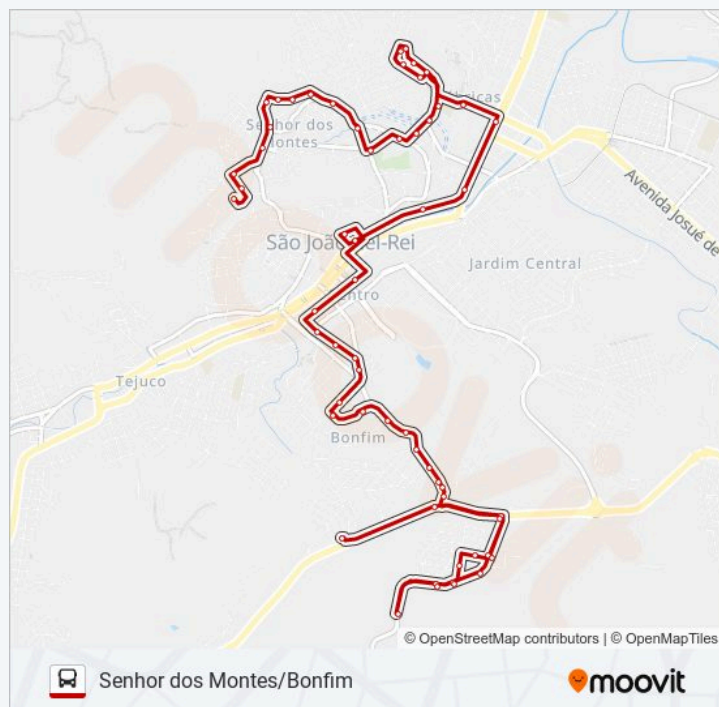

Av. Presidente Tancredo Neves, 395 | Ponto Ativo A Partir Das 19h

Rodoviária Velha | Ativo Até As 19h

Av. Tiradentes, 356 | Cine Glória

Av. Tiradentes, 728

Rua Doutor José Bastos, 28 | Igreja De São Francisco De Assis

Rua Doutor José Bastos, 74

Rua Doutor José Bastos, 4

Praça Doutor Guilherme Milward, 90

Rua João Da Mata, 190

sábado

06:20 - 16:30

Informações da linha de ônibus 11 SENHOR DOS MONTES/BONFIM

Sentido: Bonfim Via Mambengo

Paradas: 58

Duração da viagem: 31 min

Resumo da linha:

Rua Escrivão Farnese Silva, 30

Rua Escrivão Farnese Silva, 340

Rua Expedicionário Geraldo Soares, 20

Rua Expedicionário Geraldo Soares, 186

Rua Geraldo Pinto Lima, 400