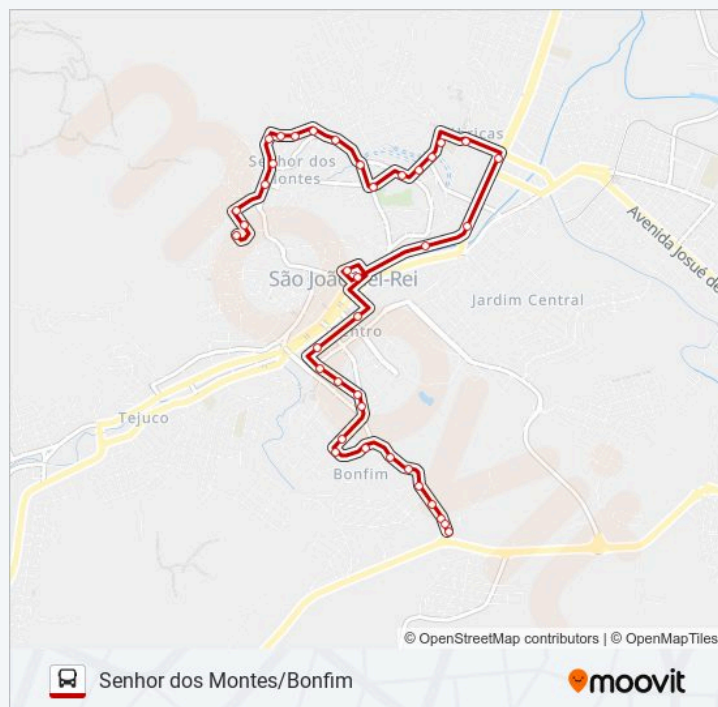

Rua Doutor José Bastos, 74

Rua Doutor José Bastos, 4

Praça Doutor Guilherme Milward, 90

Rua João Da Mata, 190

Rua Escrivão Farnese Silva, 30

Rua Escrivão Farnese Silva, 340

Rua Expedicionário Geraldo Soares, 20

Rua Expedicionário Geraldo Soares, 186

Rua Geraldo Pinto Lima, 400

Rua Geraldo Pinto Lima, 532

Rua Geraldo Pinto Lima, 670

Rua Geraldo Pinto Lima, 708

sábado

08:00 - 21:45

Informações da linha de ônibus 11 SENHOR DOS MONTES/BONFIM

Sentido: Bonfim Via Parque Real

Paradas: 38

Duração da viagem: 20 min

Resumo da linha:

Sentido: Bonfim Via Posto Do Jacaré

45 pontos

[VER OS HORÁRIOS DA LINHA](#)

- Rua João Henrique, 62
- Rua Antônio De Assis, 161
- Rua José Pedro Azevedo, 153
- Rua José Pereira Filho, 50
- Rua Dos Andradas, 16
- Rua Dos Andradas, 300
- Rua João Wilson De Souza, 56
- Rua João Wilson De Souza, 117
- Rua João Wilson De Souza, 73
- Rua Ângelo Tirapelli, 14
- Rua José Maria Guimarães, 1
- Rua Urbâno Ribeiro De Carvalho, 160
- Rua Padre Machado, 321
- Rua João Meirinho, 93
- Rua Bárbara Heliadora, 58 | Bar Do João
- Rua Bárbara Heliadora, 100
- Praça Dom Helvécio, 63 | Ufsj, Campus Dom Bosco (Cdb)
- Av. Leite De Castro, 453
- Av. Leite De Castro, 41
- Rua Paulo Freitas, 75 | Igreja Presbiteriana
- Av. Presidente Tancredo Neves, 395 | Ponto Ativo A Partir Das 19h
- Rodoviária Velha | Ativo Até As 19h
- Av. Tiradentes, 356 | Cine Glória
- Av. Tiradentes, 728
- Rua Doutor José Bastos, 28 | Igreja De São Francisco De Assis
- Rua Doutor José Bastos, 74