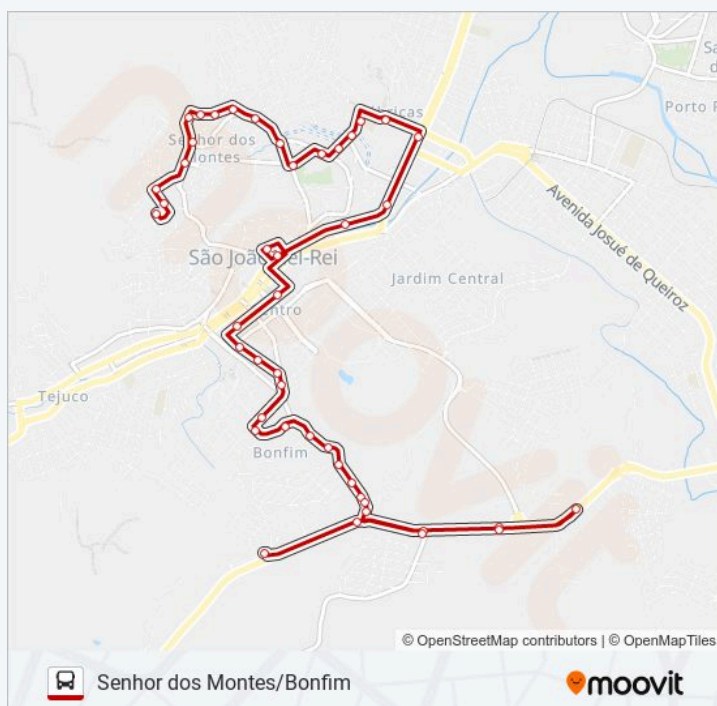

Sentido: Bonfim Via Parque Real

Paradas: 38

Duração da viagem: 20 min

Resumo da linha:

Sentido: Bonfim Via Posto Do Jacaré

45 pontos

[VER OS HORÁRIOS DA LINHA](#)

- Rua João Henrique, 62
- Rua Antônio De Assis, 161
- Rua José Pedro Azevedo, 153
- Rua José Pereira Filho, 50
- Rua Dos Andradas, 16
- Rua Dos Andradas, 300
- Rua João Wilson De Souza, 56
- Rua João Wilson De Souza, 117
- Rua João Wilson De Souza, 73
- Rua Ângelo Tirapelli, 14
- Rua José Maria Guimarães, 1
- Rua Urbâno Ribeiro De Carvalho, 160
- Rua Padre Machado, 321
- Rua João Meirinho, 93
- Rua Bárbara Heliadora, 58 | Bar Do João
- Rua Bárbara Heliadora, 100
- Praça Dom Helvécio, 63 | Ufsj, Campus Dom Bosco (Cdb)
- Av. Leite De Castro, 453
- Av. Leite De Castro, 41
- Rua Paulo Freitas, 75 | Igreja Presbiteriana
- Av. Presidente Tancredo Neves, 395 | Ponto Ativo A Partir Das 19h
- Rodoviária Velha | Ativo Até As 19h
- Av. Tiradentes, 356 | Cine Glória
- Av. Tiradentes, 728
- Rua Doutor José Bastos, 28 | Igreja De São Francisco De Assis
- Rua Doutor José Bastos, 74

Horários da linha de ônibus 11 SENHOR DOS MONTES/BONFIM

Tabela de horários sentido Bonfim Via Posto Do Jacaré

domingo	07:40 - 14:45
segunda-feira	07:40 - 14:20
terça-feira	07:40 - 14:20
quarta-feira	07:40 - 14:20
quinta-feira	07:40 - 14:20
sexta-feira	07:40 - 14:20
sábado	07:40 - 17:20

Informações da linha de ônibus 11 SENHOR DOS MONTES/BONFIM

Sentido: Bonfim Via Posto Do Jacaré

Paradas: 45

Duração da viagem: 30 min

Resumo da linha:

Rua Doutor José Bastos, 4

Praça Doutor Guilherme Milward, 90