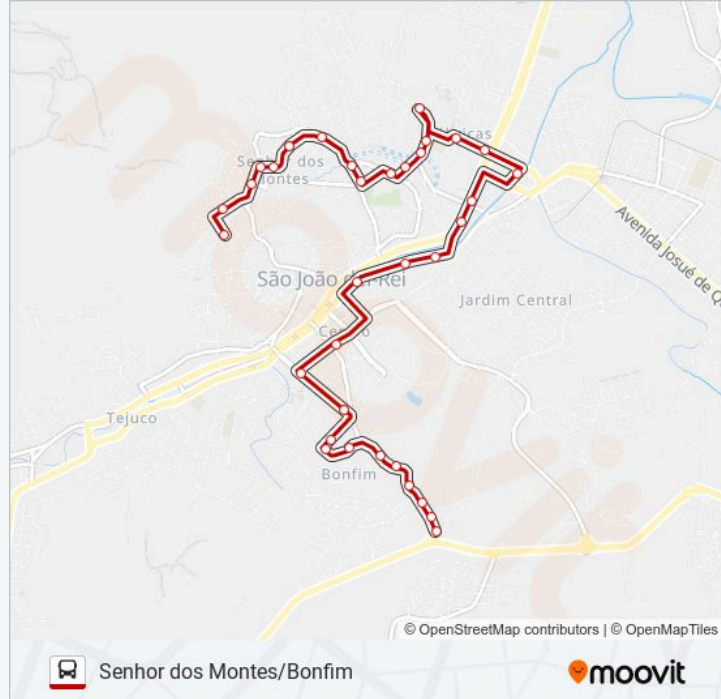

Rua Hermílio Alves, 366 | Estação Ferroviária

Rua Antônio Rocha, 270

Rua Antônio Rocha, 490

Av. Leite De Castro, 104

Av. Leite De Castro, 252

Rua Coronel Antônio Maria Clarete Da Silva |
Terminal Rodoviário

Rua Frei Cândido, 262

Rua Frei Cândido, 457 | Ufsj, Campus Dom Bosco
(Cdb)

Rua Bárbara Heliadora, 108

Rua Bárbara Heliadora, 109

Rua Bárbara Heliadora, 15

Rua João Meirinho, 96

Rua Padre Machado, 304

Praça São Geraldo, 16

Rua Carmelo Cardoso, 48

Rua Ângelo Tirapelli, 31

Rua Benjamim Resende De Freitas, 253

Rua Benjamim Resende De Freitas, 113

Rua Benjamim Resende De Freitas, 15

Rua José Pereira Filho, 49

Rua José Pedro Azevedo, 144

Rua João Henrique, 62

Sentido: Senhor Dos Montes Via São Dimas

42 pontos

[VER OS HORÁRIOS DA LINHA](#)

Rua B P

Rua João Domingos Da Silva, 251

Rua B G, 121

Rua B G, 11

Rua Antônio Floriano Da Silva, 159

Horários da linha de ônibus 11 SENHOR DOS MONTES/BONFIM

Tabela de horários sentido Senhor Dos Montes Via São Dimas

domingo	10:00
segunda-feira	10:20
terça-feira	10:20
quarta-feira	10:20
quinta-feira	10:20
sexta-feira	10:20