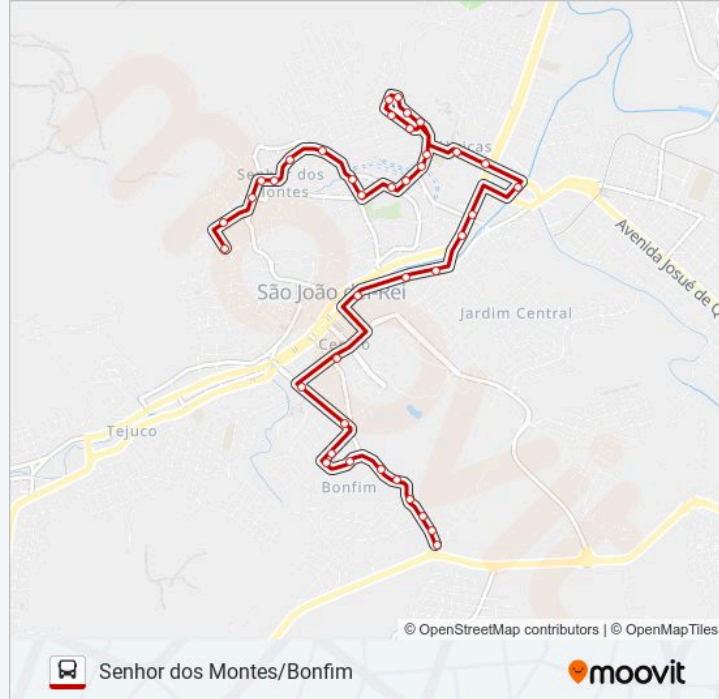

Rua João Henrique, 62

Sentido: Senhor Dos Montes Via Trevo Do Tijuco

40 pontos

[VER OS HORÁRIOS DA LINHA](#)

Br-265 Leste

Br-265 Leste

Br-265 Leste | Rio Acima

Br-265 Leste | Rio Acima