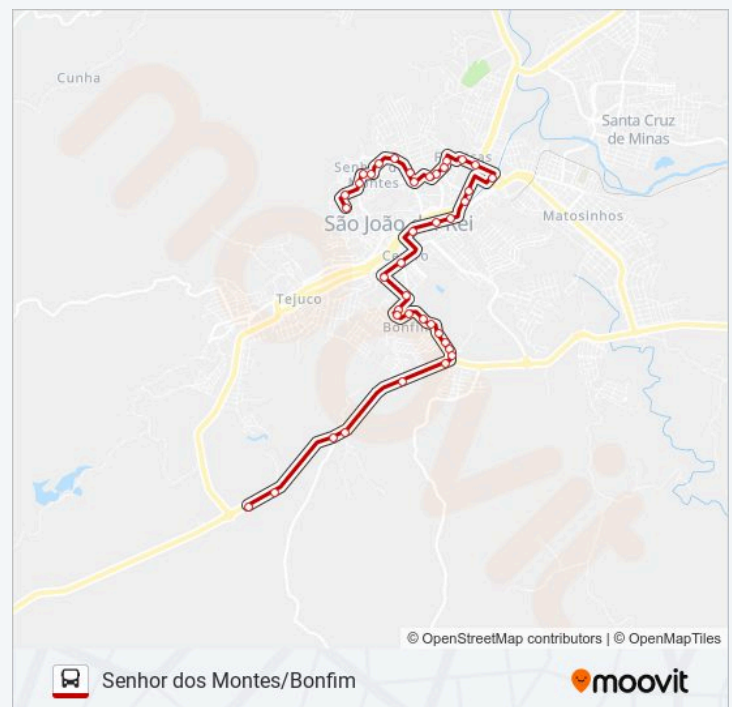

39 pontos

[VER OS HORÁRIOS DA LINHA](#)

Br-265 Leste

Br-265 Leste

Br-265 Leste | Rio Acima

Br-265 Leste | Rio Acima

Br-265 Leste | Várzea Do Faria

Br-265 Leste | Trevo Do Bonfim

Rua Geraldo Pinto Lima, 735

Rua Geraldo Pinto Lima, 607

Rua Geraldo Pinto Lima, 569

Rua Geraldo Pinto Lima, 407

Rua Expedicionário Geraldo Soares, 185

Rua Expedicionário Geraldo Soares, 21

Rua Escrivão Farnese Silva, 329

Rua Escrivão Farnese Silva, 1

Rua João Da Mata, 197

Praça Doutor Guilherme Milward, 145

Praça Frei Orlando, 91

Praça Dos Expedicionários, 40

Rua Hermílio Alves, 366 | Estação Ferroviária

Rua Antônio Rocha, 270

Rua Antônio Rocha, 490

Av. Leite De Castro, 104

Av. Leite De Castro, 252

Rua Coronel Antônio Maria Clarete Da Silva |
Terminal Rodoviário

Rua Frei Cândido, 262

Rua Frei Cândido, 457 | Ufsj, Campus Dom Bosco
(Cdb)

Rua Bárbara Heliadora, 109

Rua Bárbara Heliadora, 15

Rua João Meirinho, 96

Rua Padre Machado, 304

Tabela de horários sentido Senhor Dos Montes Via
Trevo Do Tijuco, Parque Real

domingo	Fora de Operação
segunda-feira	Fora de Operação
terça-feira	Fora de Operação
quarta-feira	Fora de Operação
quinta-feira	Fora de Operação
sexta-feira	Fora de Operação
sábado	06:15

Informações da linha de ônibus 11 SENHOR DOS MONTES/BONFIM

Sentido: Senhor Dos Montes Via Trevo Do Tijuco, Parque Real

Paradas: 39

Duração da viagem: 23 min

Resumo da linha: