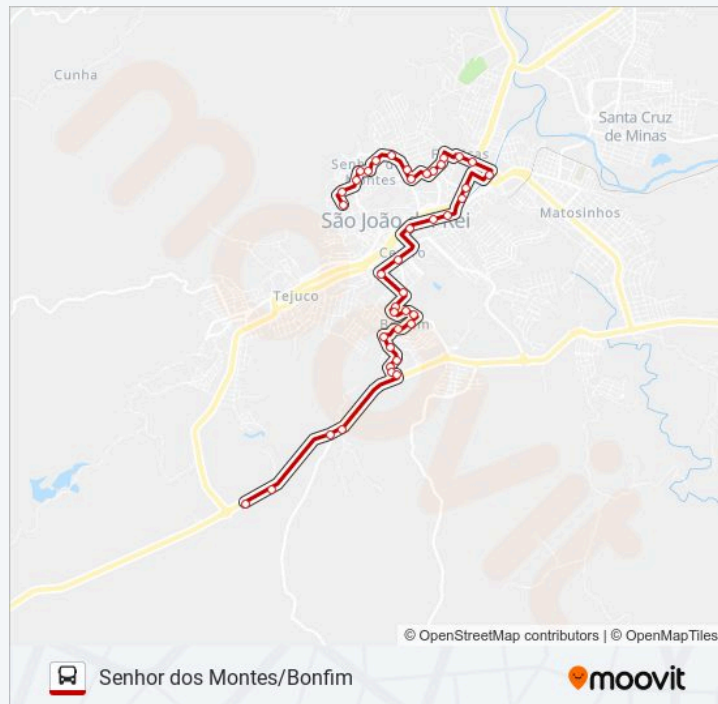

Resumo da linha:

Rua Antônio De Abreu, 135

Rua José Santana Da Silva, 99

Rua Escrivão Farnese Silva, 329

Rua Escrivão Farnese Silva, 1

Rua João Da Mata, 197

Praça Doutor Guilherme Milward, 145

Praça Frei Orlando, 91

Praça Dos Expedicionários, 40

Rua Hermílio Alves, 366 | Estação Ferroviária

Rua Antônio Rocha, 270

Rua Antônio Rocha, 490

Av. Leite De Castro, 104

Av. Leite De Castro, 252

Rua Coronel Antônio Maria Clarete Da Silva |
Terminal Rodoviário

Rua Frei Cândido, 262

Rua Frei Cândido, 457 | Ufsj, Campus Dom Bosco
(Cdb)

Rua Bárbara Heliadora, 109

Rua Bárbara Heliadora, 15

Rua João Meirinho, 96

Rua Padre Machado, 304

Praça São Geraldo, 16

Rua Carmelo Cardoso, 48

Rua Ângelo Tirapelli, 31

Rua Benjamim Resende De Freitas, 253

Rua Benjamim Resende De Freitas, 113

Rua Benjamim Resende De Freitas, 15

Rua José Pereira Filho, 49

Rua José Pedro Azevedo, 144

Rua João Henrique, 62

**Sentido: Senhor Dos Montes Via Trevo Do Tijuco,
Parque Real**

**Horários da linha de ônibus 11 SENHOR DOS
MONTES/BONFIM**