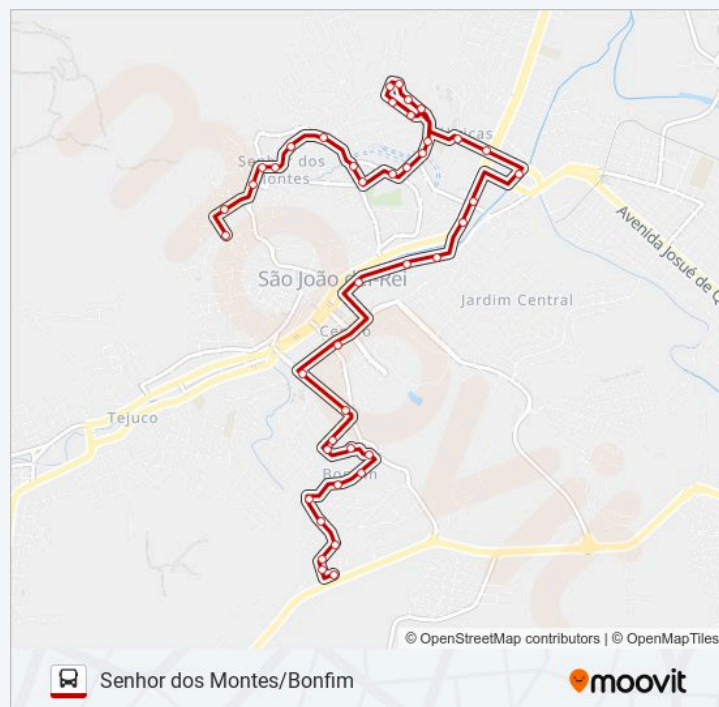

sábado

09:20 - 12:40

Informações da linha de ônibus 11 SENHOR DOS MONTES/BONFIM

Sentido: Senhor Dos Montes Via São Dimas

Paradas: 42

Duração da viagem: 22 min

Resumo da linha:

Rua Benjamim Resende De Freitas, 253