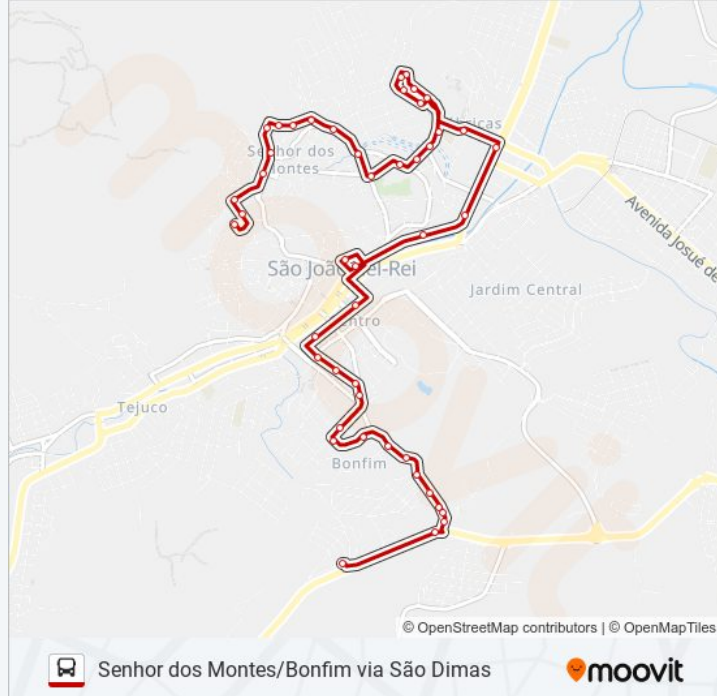

Rodoviária Velha | Ativo Até As 19h

Av. Tiradentes, 356 | Cine Glória

Av. Tiradentes, 728

Rua Doutor José Bastos, 28 | Igreja De São Francisco De Assis

Rua Doutor José Bastos, 74

Rua Doutor José Bastos, 4

Praça Doutor Guilherme Milward, 90

Rua João Da Mata, 190

Rua Escrivão Farnese Silva, 30

Rua Escrivão Farnese Silva, 340

Rua Expedicionário Geraldo Soares, 20

Rua Expedicionário Geraldo Soares, 186

Rua Geraldo Pinto Lima, 400

Rua Geraldo Pinto Lima, 532

Rua Geraldo Pinto Lima, 670

Rua Geraldo Pinto Lima, 708

Rua Geraldo Pinto Lima, 768

Br-265 Oeste | Trevo Do Bonfim

Rua B P

Sentido: Senhor Dos Montes Via Mambengo, São Dimas

49 pontos

[VER OS HORÁRIOS DA LINHA](#)

Rm-020 Norte

Br-265 Oeste

Br-265 Oeste | Trevo Do Bonfim

Rua B P

Rua João Domingos Da Silva, 251

Rua B G, 121

Rua B G, 11

Rua Antônio Floriano Da Silva, 159