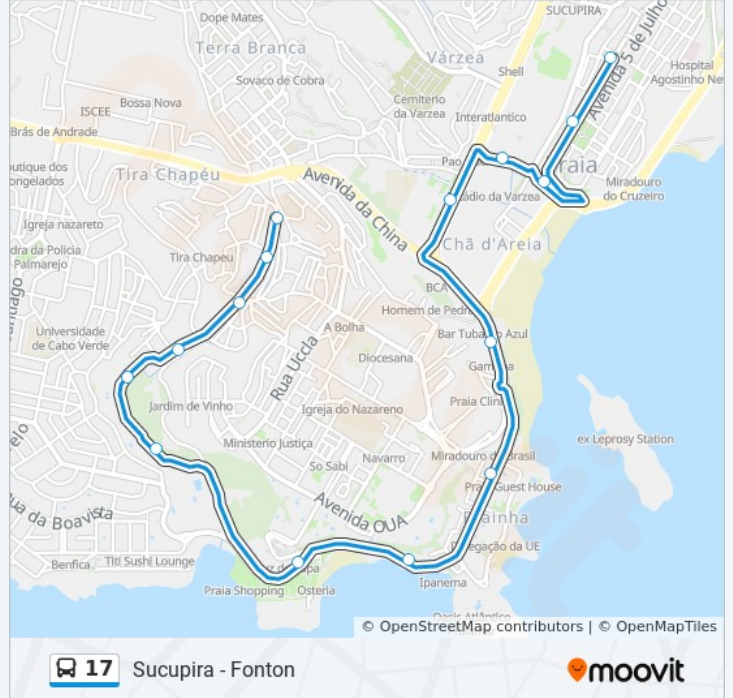

Parada De Ónibus

Terminal Fonton

### Horários da linha de ônibus 17

Tabela de horários sentido Sucupira - Fonton

Domingo	06:00 - 20:56
Segunda-feira	06:00 - 20:48
Terça-feira	06:00 - 20:48
Quarta-feira	06:00 - 20:48
Quinta-feira	06:00 - 20:48
Sexta-feira	06:00 - 20:48
Sábado	06:00 - 20:44

### Informações da linha de ônibus 17

**Sentido:** Sucupira - Fonton

**Paradas:** 15

**Duração da viagem:** 13 min

**Resumo da linha:**

### Sentido: Sucupira - Plateau

20 pontos

[VER OS HORÁRIOS DA LINHA](#)

- Terminal Fonton
- Parada De Ônibus
- Parada De Ônibus
- Rua Uccia, 17
- Parada De Ônibus
- Parada De Ônibus
- Parada De Ônibus
- Quebra Canela
- Parada De Ônibus
- Praia Mar
- Prainha
- Av. Rotary International (Hotel Trópico)
- Parada De Onibús
- Caixa Económica
- Estadio Do Varzea
- Mercado De Sucupira
- Pmi
- Rua Che-Guevara, 11