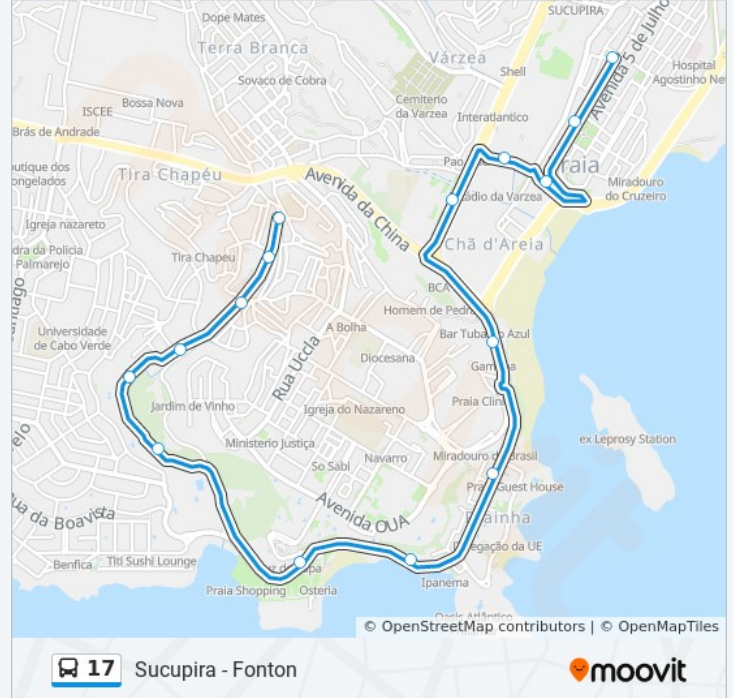

A linha de ônibus 17 | (Sucupira - Fonton) tem 2 itinerários.

(1) Sucupira - Fonton: 06:00 - 20:48(2) Sucupira - Plateau: 06:00 - 20:40

Use o aplicativo do Moovit para encontrar a estação de ônibus da linha 17 mais perto de você e descubra quando chegará a próxima linha de ônibus 17.

Parada De Ónibus

Terminal Fonton

### Sentido: Sucupira - Plateau

20 pontos

[VER OS HORÁRIOS DA LINHA](#)

- Terminal Fonton
- Parada De Ônibus
- Parada De Ônibus
- Rua Uccia, 17
- Parada De Ônibus
- Parada De Ônibus
- Parada De Ônibus
- Quebra Canela
- Parada De Ônibus
- Praia Mar
- Prainha
- Av. Rotary International (Hotel Trópico)
- Parada De Onibús
- Caixa Económica
- Estadio Do Varzea
- Mercado De Sucupira
- Pmi
- Rua Che-Guevara, 11

### Informações da linha de ônibus 17

**Sentido:** Sucupira - Plateau

**Paradas:** 20

**Duração da viagem:** 17 min

**Resumo da linha:**

Subida Plateau

Av Amilcar Cabral, 75

Os horários e os mapas do itinerário da linha de ônibus 17 estão disponíveis, no formato PDF offline, no site: [moovitapp.com](https://moovitapp.com). Use o [Moovit App](#) e viaje de transporte público por Cabo Verde! Com o Moovit você poderá ver os horários em tempo real dos ônibus, trem e metrô, e receber direções passo a passo durante todo o percurso!