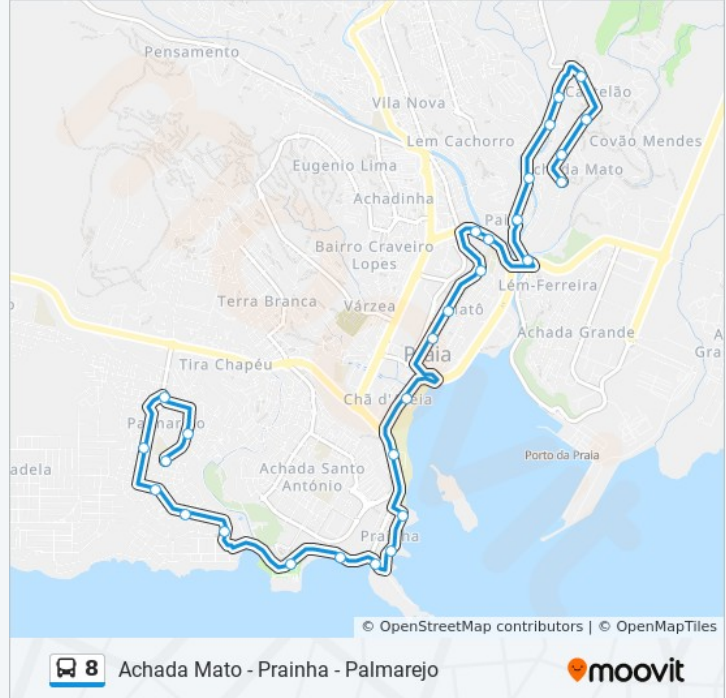

Parada De Ônibus

Praia Mar

Prainha

Av. Rotary International (Hotel Trópico)

Parada De Onibus

Monumento De Diogo Gomes

Av Amilcar Cabral, 21

Av Amilcar Cabral, 34a

Informações da linha de ônibus 8**Sentido:** Terminal Achada Mato**Paradas:** 28**Duração da viagem:** 25 min**Resumo da linha:**

Parada De Ônibus

Timoteo

Ponte Paiol

Campo

Kiosk Dinos

Cv Telecom

Terminal Achada Mato

Sentido: Terminal Liceu Palmarejo

26 pontos

[VER OS HORÁRIOS DA LINHA](#)

Terminal Achada Mato

Cv Telecom

Kiosk Dinos

Campo

Ponte Paiol

Timoteo

Parada De Ônibus

Parada De Ônibus

Mercado Timoteo

Ponte

Rua Che-Guevara, 11

Subida Plateau

Av Amilcar Cabral, 75