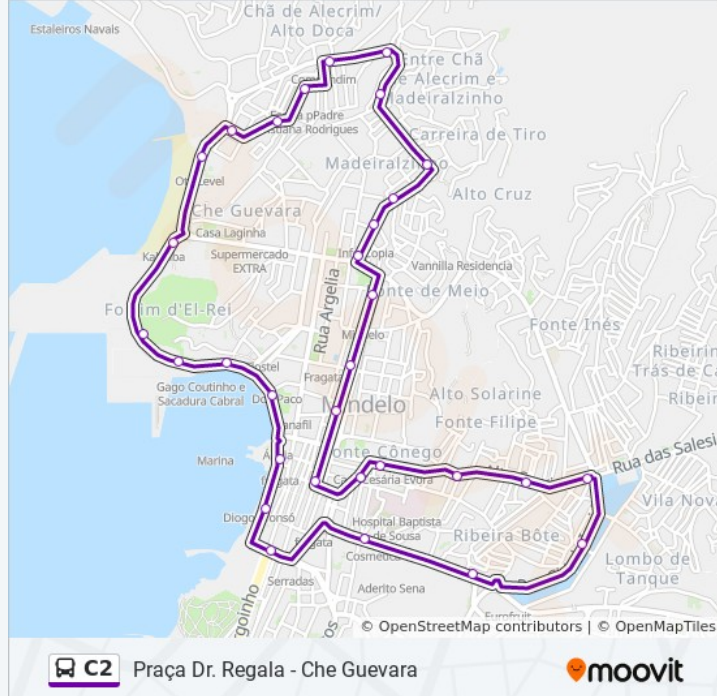

Praça Dr. Regala - Che Guevara

[VER NA WEB](#)

A linha de ônibus C2 | (Praça Dr. Regala - Che Guevara) tem 1 itinerário.

(1) Praça Dr. Regala - Che Guevara: 05:15 - 22:15

Use o aplicativo do Moovit para encontrar a estação de ônibus da linha C2 mais perto de você e descubra quando chegará a próxima linha de ônibus C2.

Sentido: Praça Dr. Regala - Che Guevara

32 pontos

[VER OS HORÁRIOS DA LINHA](#)

Praça Dr. Regala

Parada De Ônibus

Parada De Ônibus

Parada De Ônibus

Mercado Da Ribeirinha

Informações da linha de ônibus C2

Sentido: Praça Dr. Regala - Che Guevara

Paradas: 32

Duração da viagem: 18 min

Resumo da linha:

Parada De Ônibus

Parada De Ônibus

Parada De Ônibus

Parada De Ônibus

Parada De Ônibus

Parada De Ônibus

Parada De Ônibus

Parada De Ônibus

Rua Senador Veracruz, 75

Parada De Ônibus

Praça Dr. Regala