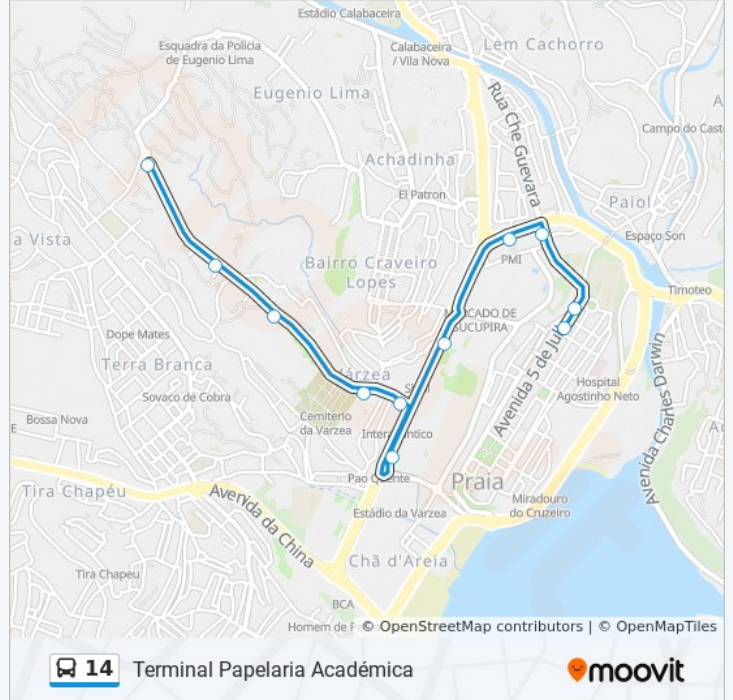

Av. 5 De Julho X R. Macedo

Subida Plateau

Rua Che-Guevara, 11

Pmi

Sucupira

Parada De Ônibus

Cemitério Da Varzea

Campo

Informações da linha de ônibus 14

Sentido: Terminal Pensamento

Paradas: 10

Duração da viagem: 8 min

Resumo da linha:

Os horários e os mapas do itinerário da linha de ônibus 14 estão disponíveis, no formato PDF offline, no site: moovitapp.com. Use o [Moovit App](#) e viaje de transporte público por Cabo Verde! Com o Moovit você poderá ver os horários em tempo real dos ônibus, trem e metrô, e receber direções passo a passo durante todo o percurso!