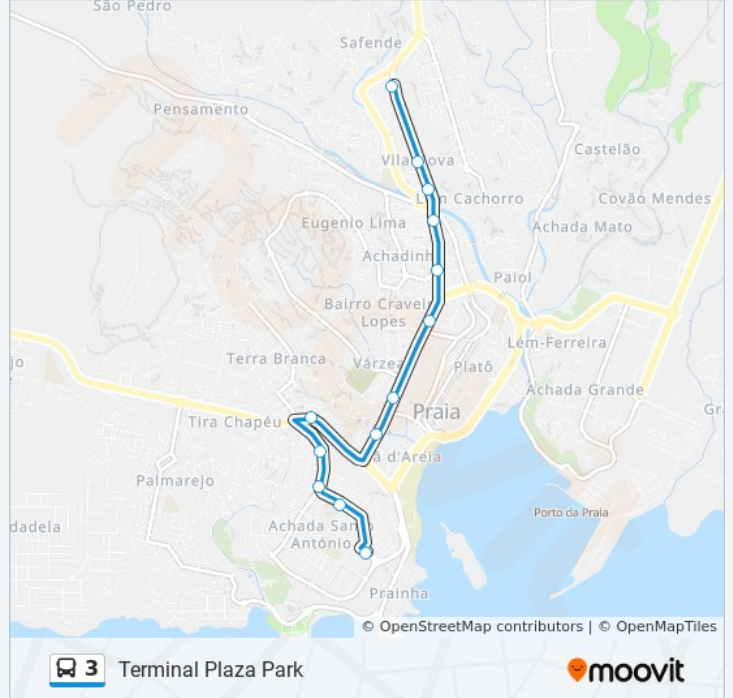

Terminal Plaza Park

VER NA WEB

A linha de ônibus 3 | (Terminal Plaza Park) tem 2 itinerários.

(1) Terminal Plaza Park: 06:00 - 21:00(2) Terminal Vila Nova: 06:00 - 20:56

Use o aplicativo do Moovit para encontrar a estação de ônibus da linha 3 mais perto de você e descubra quando chegará a próxima linha de ônibus 3.

Sentido: Terminal Plaza Park

13 pontos

[VER OS HORÁRIOS DA LINHA](#)

Terminal Vila Nova
Mercado
Salao Lena
Parada De Onibús
Escola Da Capelinha
Sucupira
Bes
Palacio Do Governo
Parada De Onibús
Parada De Ónibus
Parada De Ónibus
Escola Técnica
Terminal Plaza Park

Informações da linha de ônibus 3

Sentido: Terminal Plaza Park

Paradas: 13

Duração da viagem: 14 min

Resumo da linha:

Sentido: Terminal Vila Nova

13 pontos

[VER OS HORÁRIOS DA LINHA](#)

Informações da linha de ônibus 3

Sentido: Terminal Vila Nova

Paradas: 13

Duração da viagem: 13 min

Resumo da linha:

Os horários e os mapas do itinerário da linha de ônibus 3 estão disponíveis, no formato PDF offline, no site: moovitapp.com. Use o [Moovit App](#) e viaje de transporte público por Cabo Verde! Com o Moovit você poderá ver os horários em tempo real dos ônibus, trem e metrô, e receber direções passo a passo durante todo o percurso!