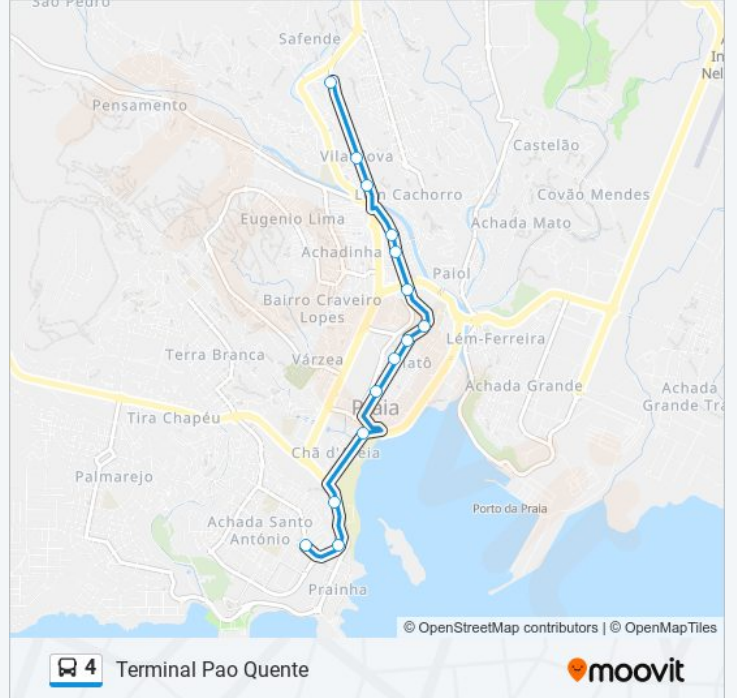

Terminal Pao Quente

Use O App

A linha de ônibus 4 | (Terminal Pao Quente) tem 2 itinerários.

(1) Terminal Pao Quente: 06:00 - 20:56(2) Terminal Vila Nova: 06:00 - 21:00

Use o aplicativo do Moovit para encontrar a estação de ônibus da linha 4 mais perto de você e descubra quando chegará a próxima linha de ônibus 4.

Sentido: Terminal Pao Quente

14 pontos

[VER OS HORÁRIOS DA LINHA](#)

Terminal Vila Nova

Mercado

Salao Lena

Bcn

Bombeiros De Praia

Rua Che-Guevara, 11

Subida Plateau

Av Amilcar Cabral, 75

Av Amilcar Cabral, 34a

Av Amilcar Cabral, 17a

Electra

Parada De Onibús

Miradouro Do Brasil

Informações da linha de ônibus 4**Sentido:** Terminal Pao Quente**Paradas:** 14**Duração da viagem:** 12 min**Resumo da linha:**

Sentido: Terminal Vila Nova

13 pontos

[VER OS HORÁRIOS DA LINHA](#)

- Terminal Pao Quente
- Escola Técnica
- Parada De Ônibus
- Parada De Ônibus
- Parada De Onibús
- Caixa Económica
- Estadio Do Varzea
- Mercado De Sucupira
- Escola Da Capelinha
- Parada De Onibús
- Salao Lena
- Mercado
- Terminal Vila Nova