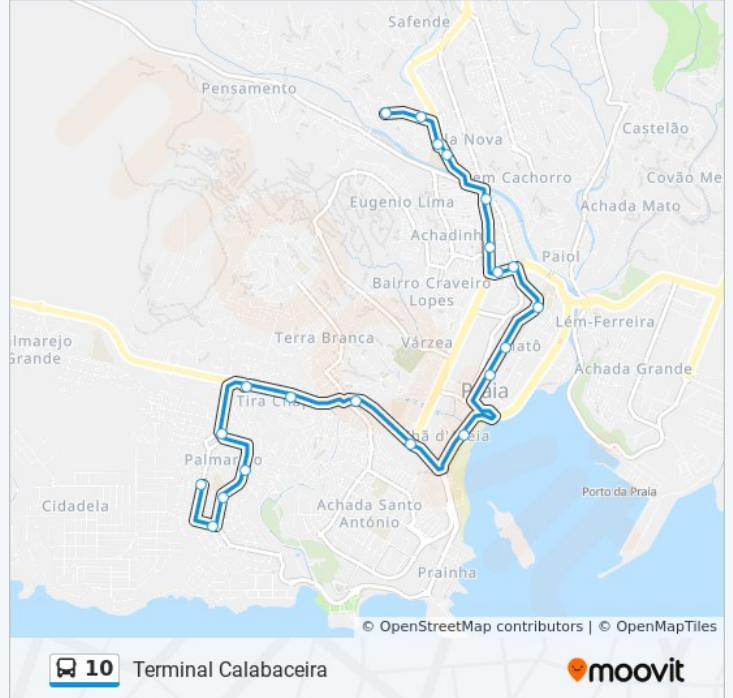

### Sentido: Terminal Calabaceira

21 pontos

[VER OS HORÁRIOS DA LINHA](#)

Ifh

Avenida Sao Vicente, 47

Terminal Liceu Palmarejo

Unicv

Boca D'Água

Rua Che-Guevara, 11

Pmi

Escola Da Capelinha

Parada De Onibús

Papagaio

Parada De Ônibus

Parada De Ônibus

Terminal Cabaceira

### Horários da linha de ônibus 10

Tabela de horários sentido Terminal Calabaceira

Domingo	06:00 - 21:00
Segunda-feira	06:00 - 20:56
Terça-feira	06:00 - 20:56
Quarta-feira	06:00 - 20:56
Quinta-feira	06:00 - 20:56
Sexta-feira	06:00 - 20:56
Sábado	06:00 - 21:00

### Informações da linha de ônibus 10

**Sentido:** Terminal Calabaceira

**Paradas:** 21

**Duração da viagem:** 20 min

**Resumo da linha:**