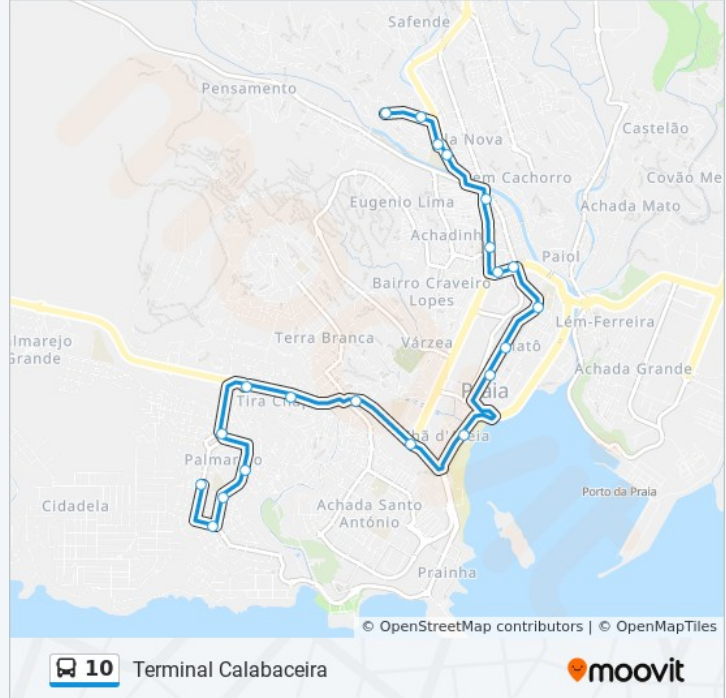

### Informações da linha de ônibus 10

**Sentido:** Terminal Ifh Palmarejo

**Paradas:** 21

**Duração da viagem:** 17 min

**Resumo da linha:**

Parada De Onibús

Av. Do Palmarejo X Av. Ilheu Santa María

Ifh