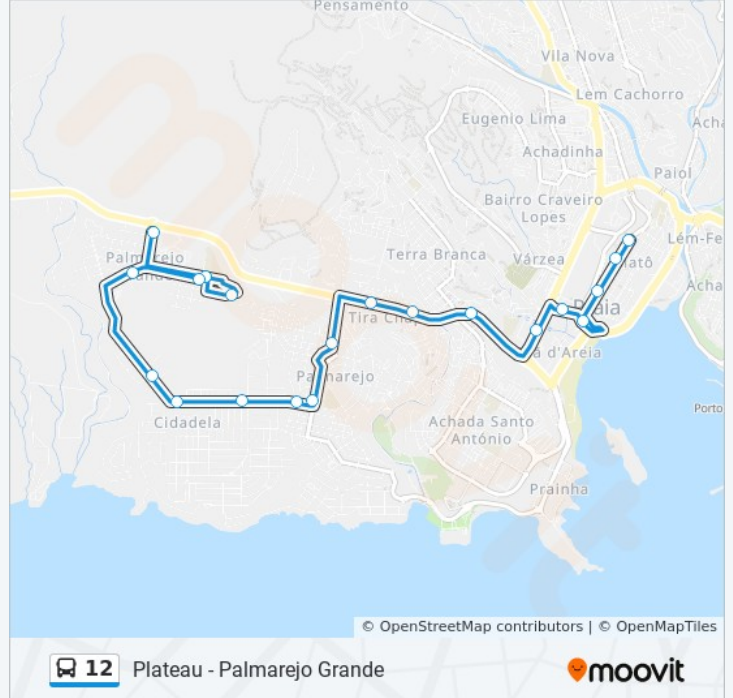

### Sentido: Terminal Piaget

20 pontos

[VER OS HORÁRIOS DA LINHA](#)

Av Amilcar Cabral, 75  
Av Amilcar Cabral, 34a  
Av Amilcar Cabral, 17a  
Biblioteca Nacional  
Biblioteca Nacional  
Palacio Do Governo  
Parada De Onibús  
Capela  
Parada De Onibús  
Av. Do Palmarejo X Av. Ilheu Santa María  
Ifh  
Entrada Cidadela  
Artes Bolos  
Antes Rotunda  
Escola Portuguesa  
Casa Para Todos 1  
Casa Para Todos 2  
Casa Para Todos 3  
Miraflores  
Terminal Piaget

### Horários da linha de ônibus 12

Tabela de horários sentido Terminal Piaget

Domingo	06:00 - 20:40
Segunda-feira	06:00 - 21:00
Terça-feira	06:00 - 21:00
Quarta-feira	06:00 - 21:00
Quinta-feira	06:00 - 21:00
Sexta-feira	06:00 - 21:00
Sábado	06:00 - 21:00

### Informações da linha de ônibus 12

**Sentido:** Terminal Piaget

**Paradas:** 20

**Duração da viagem:** 21 min

**Resumo da linha:**

### Sentido: Terminal Plateau

18 pontos

[VER OS HORÁRIOS DA LINHA](#)

- Terminal Piaget
- Casa Para Todos 1
- Escola Portuguesa
- Antes Rotunda
- Artes Bolos
- Entrada Cidadela
- Ifh
- Boca D'Água
- Parada De Onibús
- Capela
- Parada De Onibús
- Caixa Económica
- Estadio Do Varzea
- Mercado De Sucupira
- Pmi
- Rua Che-Guevara, 11
- Subida Plateau
- Av Amilcar Cabral, 75