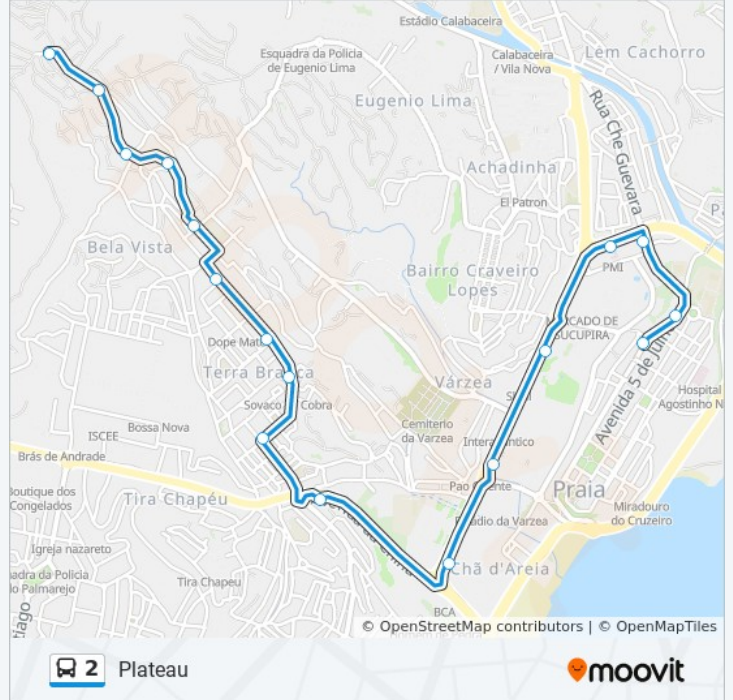

Informações da linha de ônibus 2**Sentido:** Plateau**Paradas:** 17**Duração da viagem:** 14 min**Resumo da linha:**

Sentido: Terra Branca

16 pontos

[VER OS HORÁRIOS DA LINHA](#)

- Av Amilcar Cabral, 75
- Av Amilcar Cabral, 34a
- Av Amilcar Cabral, 17a
- Biblioteca Nacional
- Biblioteca Nacional
- Palacio Do Governo
- Parada De Onibus
- Praça De Terra Branca
- Sobaco De Cobra
- Parada Onibus
- Parada Onibus
- Escola Secundaria Amor De Deus
- Parada De Ónibus
- Parada De Ónibus
- Parada De Ónibus
- Terminal Alto Da Gloria

Horários da linha de ônibus 2

Tabela de horários sentido Terra Branca

domingo	06:00 - 21:00
segunda-feira	06:00 - 21:00
terça-feira	06:00 - 21:00
quarta-feira	06:00 - 21:00
quinta-feira	06:00 - 21:00
sexta-feira	06:00 - 21:00
sábado	06:00 - 20:56

Informações da linha de ônibus 2

Sentido: Terra Branca

Paradas: 16

Duração da viagem: 12 min

Resumo da linha:

Os horários e os mapas do itinerário da linha de ônibus 2 estão disponíveis, no formato PDF offline, no site: moovitapp.com. Use o [Moovit App](#) e viaje de transporte público por Cabo Verde! Com o Moovit você poderá ver os horários em tempo real dos ônibus, trem e metrô, e receber direções passo a passo durante todo o percurso!