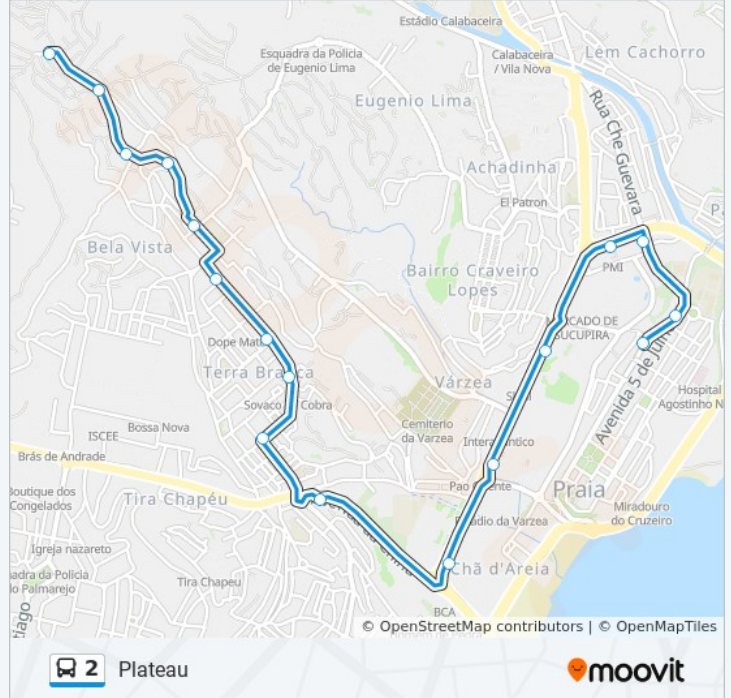

Plateau

Use O App

A linha de ônibus 2 | (Plateau) tem 2 itinerários.

(1) Plateau: 06:00 - 21:00(2) Terra Branca: 06:00 - 21:00

Use o aplicativo do Moovit para encontrar a estação de ônibus da linha 2 mais perto de você e descubra quando chegará a próxima linha de ônibus 2.

Sentido: Plateau

17 pontos

[VER OS HORÁRIOS DA LINHA](#)

Terminal Alto Da Gloria
Parada De Ônibus
Parada De Ônibus
Parada De Ônibus
Escola Secundaria Amor De Deus
Parada Onibús
Parada Onibús
Sovaco De Cobra
Praça De Terra Branca
Parada De Onibús
Caixa Económica
Estádio Do Varzea
Mercado De Sucupira
Pmi
Rua Che-Guevara, 11
Subida Plateau
Av Amilcar Cabral, 75

Informações da linha de ônibus 2**Sentido:** Plateau**Paradas:** 17**Duração da viagem:** 14 min**Resumo da linha:**

Sentido: Terra Branca

16 pontos

[VER OS HORÁRIOS DA LINHA](#)

- Av Amilcar Cabral, 75
- Av Amilcar Cabral, 34a
- Av Amilcar Cabral, 17a
- Biblioteca Nacional
- Biblioteca Nacional
- Palacio Do Governo
- Parada De Onibus
- Praça De Terra Branca
- Sobaco De Cobra
- Parada Onibus
- Parada Onibus
- Escola Secundaria Amor De Deus
- Parada De Ónibus
- Parada De Ónibus
- Parada De Ónibus
- Terminal Alto Da Gloria

Informações da linha de ônibus 2

Sentido: Terra Branca

Paradas: 16

Duração da viagem: 12 min

Resumo da linha:

Os horários e os mapas do itinerário da linha de ônibus 2 estão disponíveis, no formato PDF offline, no site: moovitapp.com. Use o [Moovit App](#) e viaje de transporte público por Cabo Verde! Com o Moovit você poderá ver os horários em tempo real dos ônibus, trem e metrô, e receber direções passo a passo durante todo o percurso!