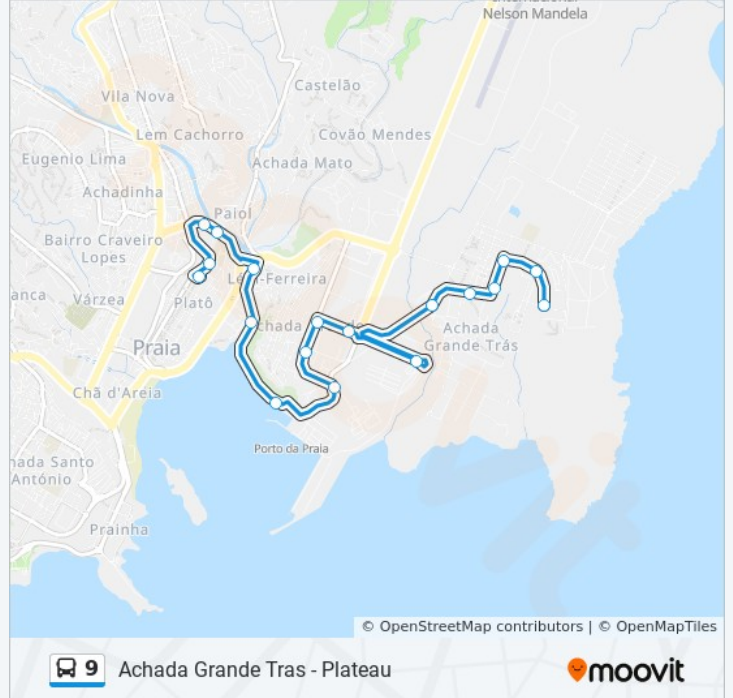

Sentido: Terminal Papelaria Academica

15 pontos

[VER OS HORÁRIOS DA LINHA](#)

Terminal Achada Grande Tras
Igreja Universal
Bairro
Saída Marrocos
Centro De Saúde
Parada De Ônibus
Casa Para Todos
Edificio Expoarte
Av. Da Macaronesia X Av. Darwin
Parada De Ônibus
Av. Darwin X Av. Monteiro
Ponte
Rua Che-Guevara, 11
Subida Plateau
Av. 5 De Julho X R. Macedo

Horários da linha de ônibus 9

Tabela de horários sentido Terminal Papelaria Academica

Domingo	06:00 - 20:44
Segunda-feira	06:00 - 20:57
Terça-feira	06:00 - 20:57
Quarta-feira	06:00 - 20:57
Quinta-feira	06:00 - 20:57
Sexta-feira	06:00 - 20:57
Sábado	06:00 - 21:00

Informações da linha de ônibus 9

Sentido: Terminal Papelaria Academica

Paradas: 15

Duração da viagem: 14 min

Resumo da linha: