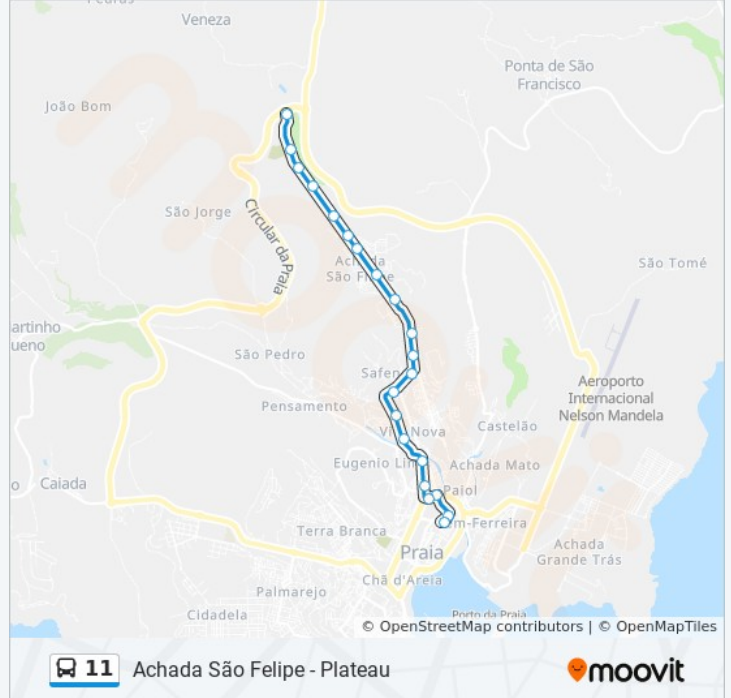

Sentido: Achada São Felipe

21 pontos

[VER OS HORÁRIOS DA LINHA](#)

Av. 5 De Julho X R. Macedo

Subida Plateau

Rua Che-Guevara, 11

Pmi

Escola Da Capelinha

Polícia

Parada De Ônibus

Polícia Achada São Felipe

Campo

Beco

Silo

Cemitério

Terminal Achada São Felipe

Horários da linha de ônibus 11

Tabela de horários sentido Achada São Felipe

Domingo	06:00 - 20:42
Segunda-feira	06:00 - 20:44
Terça-feira	06:00 - 20:44
Quarta-feira	06:00 - 20:44
Quinta-feira	06:00 - 20:44
Sexta-feira	06:00 - 20:44
Sábado	06:00 - 20:53

Informações da linha de ônibus 11

Sentido: Achada São Felipe

Paradas: 21

Duração da viagem: 21 min

Resumo da linha:

Sentido: Terminal Papelaria Académica

21 pontos

[VER OS HORÁRIOS DA LINHA](#)