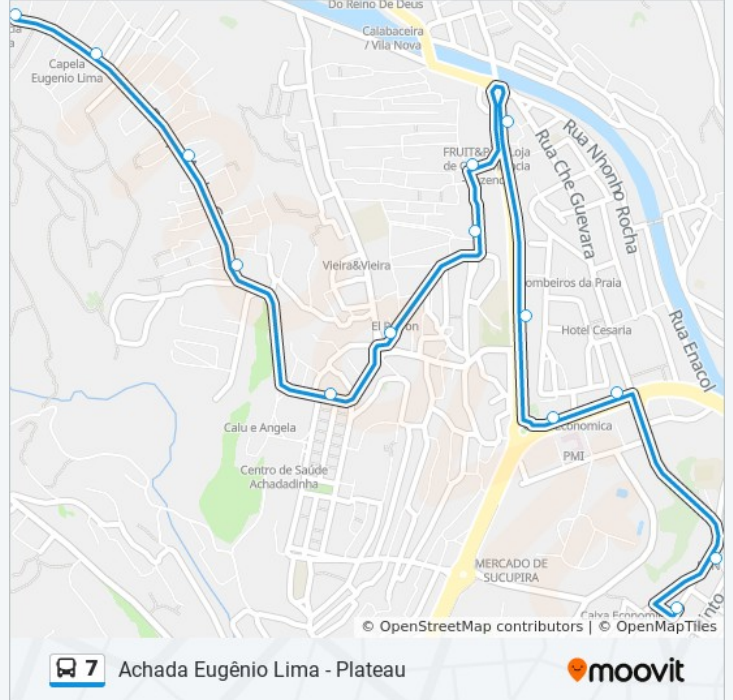

Use o aplicativo do Moovit para encontrar a estação de ônibus da linha 7 mais perto de você e descubra quando chegará a próxima linha de ônibus 7.

Sentido: Terminal Achada Eugênio Lima

14 pontos

[VER OS HORÁRIOS DA LINHA](#)

Sentido: Terminal Papelaria Academica

13 pontos

[VER OS HORÁRIOS DA LINHA](#)

Terminal Eugênio Lima

Capela Eugênio Lima

Parada De Ônibus

Ponta Eugênio Lima

Bairro C. Lopes

Achadinha Meio

Ponta Achadinha

Eurolines

Escola Da Capelinha

Pmi

Rua Che-Guevara, 11

Subida Plateau

Av. 5 De Julho X R. Macedo

Informações da linha de ônibus 7

Sentido: Terminal Papelaria Academica

Paradas: 13

Duração da viagem: 8 min

Resumo da linha:

Os horários e os mapas do itinerário da linha de ônibus 7 estão disponíveis, no formato PDF offline, no site: moovitapp.com. Use o [Moovit App](#) e viaje de transporte público por Cabo Verde! Com o Moovit você poderá ver os horários em tempo real dos ônibus, trem e metrô, e receber direções passo a passo durante todo o percurso!