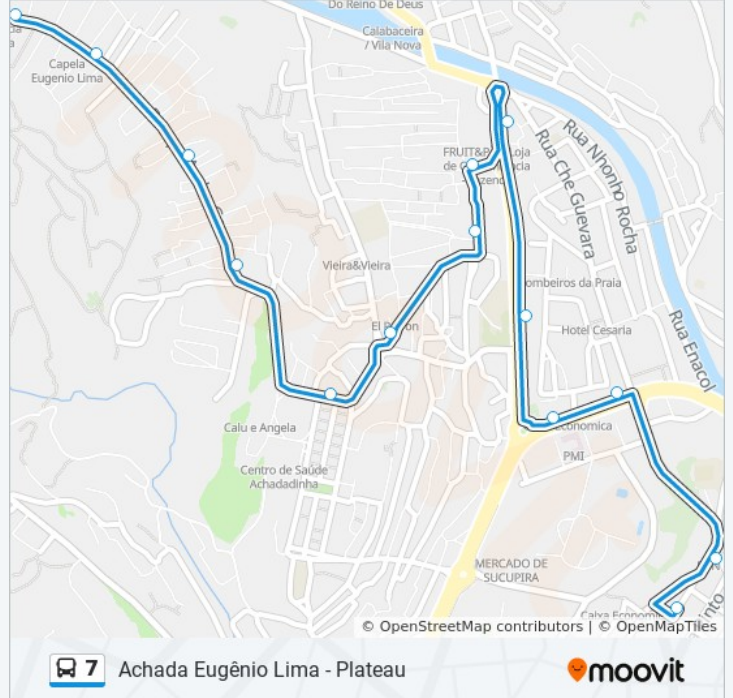

Use o aplicativo do Moovit para encontrar a estação de ônibus da linha 7 mais perto de você e descubra quando chegará a próxima linha de ônibus 7.

Sentido: Terminal Achada Eugênio Lima

14 pontos

[VER OS HORÁRIOS DA LINHA](#)

Av. 5 De Julho X R. Macedo

Subida Plateau

Rua Che-Guevara, 11

Pmi

Escola Da Capelinha

Parada De Onibús

Eurolines

Ponta Achadinha

Achadinha Meio

Bairro C. Lopes

Ponta Eugênio Lima

Parada De Ônibus

Capela Eugênio Lima

Terminal Eugênio Lima

Horários da linha de ônibus 7

Tabela de horários sentido Terminal Achada Eugênio Lima

Sentido: Terminal Papelaria Academica

13 pontos

[VER OS HORÁRIOS DA LINHA](#)

Terminal Eugênio Lima

Capela Eugênio Lima

Parada De Ônibus

Ponta Eugênio Lima

Bairro C. Lopes