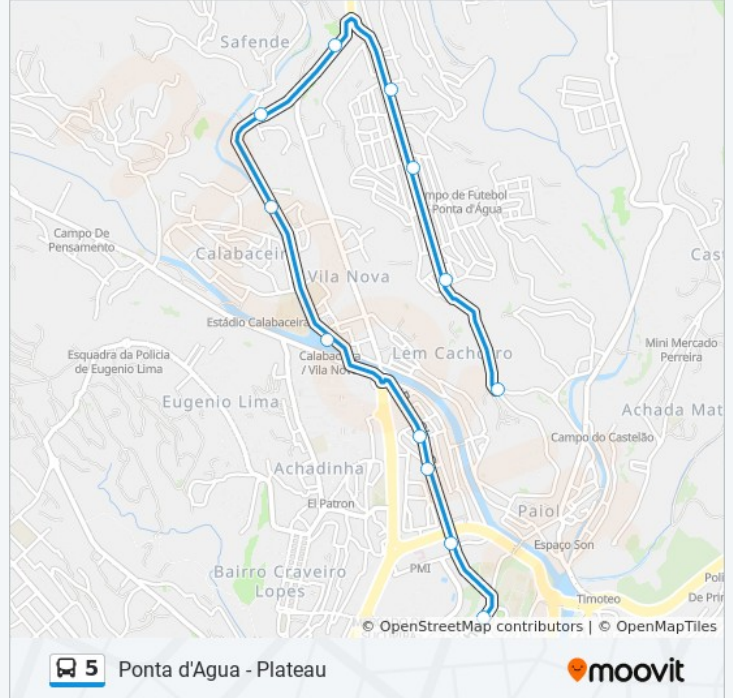

Sentido: Terminal Papelaria Acadêmica

12 pontos

[VER OS HORÁRIOS DA LINHA](#)

Terminal Ponta D'Água

Praça Treino

Parada De Ônibus

Parada De Ônibus

Parada De Ônibus

Descinda Safende

Ribera Calabaceira

Papagaio

Bcn

Bombeiros De Praia

Rua Che-Guevara, 11

Subida Plateau

Horários da linha de ônibus 5

Informações da linha de ônibus 5**Sentido:** Terminal Papelaria Acadêmica**Paradas:** 12**Duração da viagem:** 12 min**Resumo da linha:**

Sentido: Terminal Ponta D'Água

13 pontos

[VER OS HORÁRIOS DA LINHA](#)

Informações da linha de ônibus 5

Sentido: Terminal Ponta D'Água

Paradas: 13

Duração da viagem: 12 min

Resumo da linha:

Os horários e os mapas do itinerário da linha de ônibus 5 estão disponíveis, no formato PDF offline, no site: moovitapp.com. Use o [Moovit App](#) e viaje de transporte público por Cabo Verde! Com o Moovit você poderá ver os horários em tempo real dos ônibus, trem e metrô, e receber direções passo a passo durante todo o percurso!