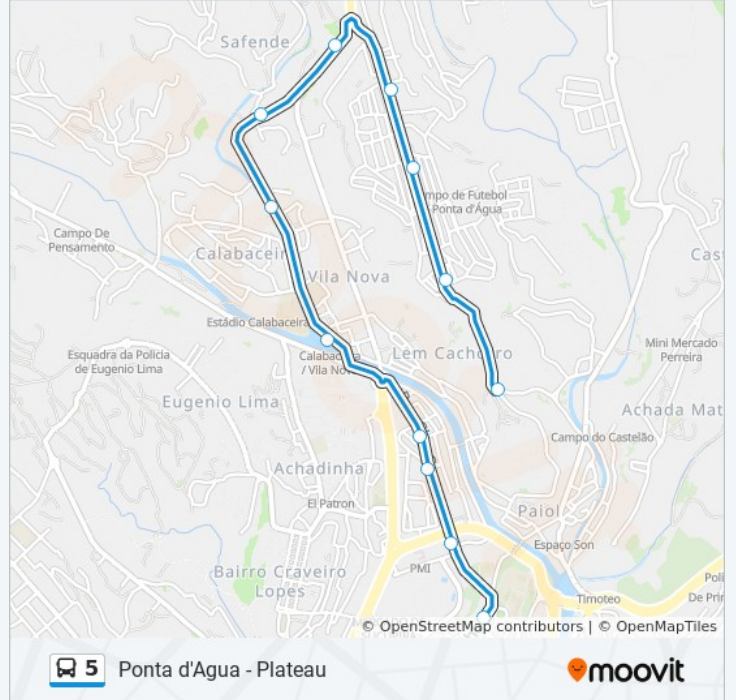

Av. 5 De Julho X R. Macedo

Subida Plateau

Rua Che-Guevara, 11

Bombeiros

Bcn

Papagaio

Ribera Calabaceira

Descinda Safende

Parada De Onibús

Parada De Onibús

Parada De Onibús

Escola Condução

Terminal Ponta D'Água

Horários da linha de ônibus 5

Tabela de horários sentido Terminal Ponta D'Água

Domingo	06:00 - 21:00
Segunda-feira	06:00 - 20:51
Terça-feira	06:00 - 20:51
Quarta-feira	06:00 - 20:51
Quinta-feira	06:00 - 20:51
Sexta-feira	06:00 - 20:51
Sábado	06:00 - 20:57

Informações da linha de ônibus 5

Sentido: Terminal Ponta D'Água

Paradas: 13

Duração da viagem: 12 min

Resumo da linha:

Os horários e os mapas do itinerário da linha de ônibus 5 estão disponíveis, no formato PDF offline, no site: moovitapp.com. Use o [Moovit App](#) e viaje de transporte público por Cabo Verde! Com o Moovit você poderá ver os horários em tempo real dos ônibus, trem e metrô, e receber direções passo a passo durante todo o percurso!