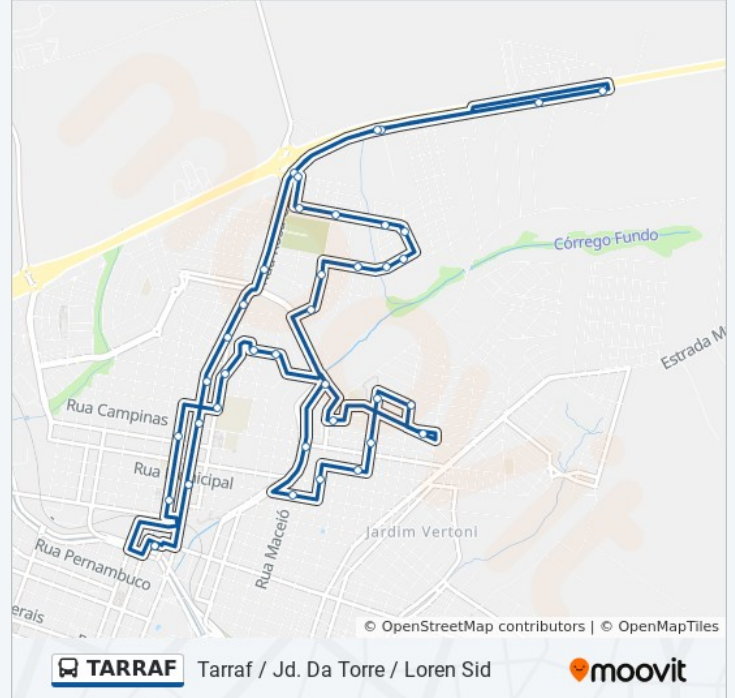

Rua Itaipú, 640 (Oposto)

Rua Mariluz, 42

Rua Estância, 840 (Oposto)

Rua Penápolis, 842

Rua Guariba, 1040 (Oposto)

Rua Guariba, 702 (Oposto)

Rua Birigui, 451

Rua Uruguaiana, 1377

Rua Bauru X Avenida Daniel Soubhia

Avenida Daniel Soubhia X Rua Antônio Girol

Avenida Daniel Soubhia X Alameda Barcelona

Rua Palmeiras, 660

Praça Brasília | Posto De Saúde

Rua Porecatu, 6 (Oposto)

Rua Doze De Outubro X Rua Uberaba

Rua Santa Catarina, 645

Rua Santa Catarina X Rua Goiás |Praça Do Santuário

Terminal Urbano

Os horários e os mapas do itinerário da linha de ônibus TARRAF estão disponíveis, no formato PDF offline, no site: [moovitapp.com](https://moovitapp.com). Use o [Moovit App](#) e viaje de transporte público por Caa-tã-dyba! Com o Moovit você poderá ver os horários em tempo real dos ônibus, trem e metrô, e receber direções passo a passo durante todo o percurso!