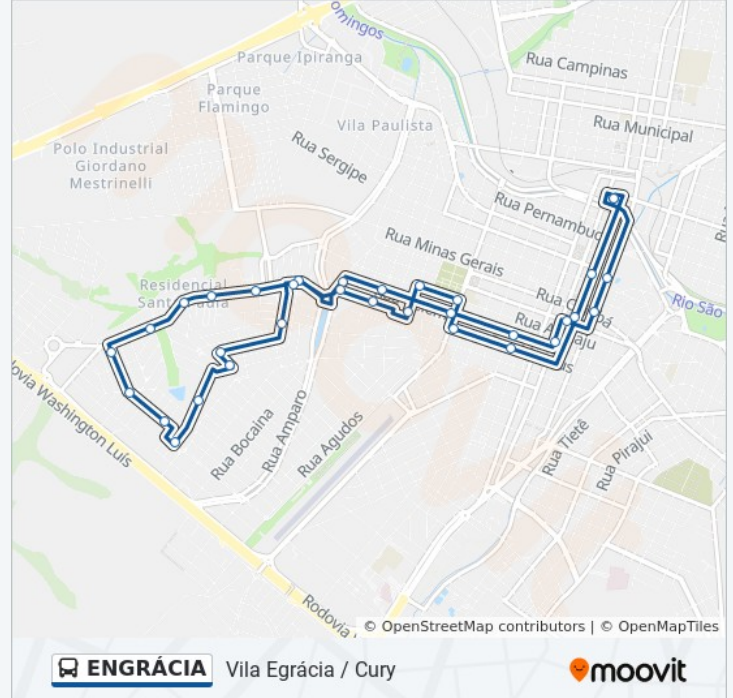

Rua Aracajú, 1101 (Oposto)

Rua Aracajú, 1309 (Oposto)

Rua Santos, 1116

Rua Manaus, 1720

Rua Manaus, 1907 (Oposto)

Avenida Dona Engrácia, 270

Rua José Chab, 291 (Oposto)

Rua José Chab, 730

Informações da linha de ônibus ENGRÁCIA

Sentido: Vila Egrácia / Cury

Paradas: 33

Duração da viagem: 27 min

Resumo da linha:

Avenida Dona Engrácia, 811

Avenida Dona Engrácia X Rua Maringá

Avenida Dona Engrácia, 317

Rua Macapá, 477

Rua Belém, 1564

Rua Belém, 1080 (Oposto)

Rua Belém, 647

Rua Brasil, 1177

Rua Recife | Bolsão Praça 9 De Julho

Rua Amazonas X Rua Cuiabá

Rua Amazonas, 331

Terminal Urbano

Os horários e os mapas do itinerário da linha de ônibus ENGRÁCIA estão disponíveis, no formato PDF offline, no site: moovitapp.com. Use o [Moovit App](#) e viaje de transporte público por Caa-tã-dyba! Com o Moovit você poderá ver os horários em tempo real dos ônibus, trem e metrô, e receber direções passo a passo durante todo o percurso!