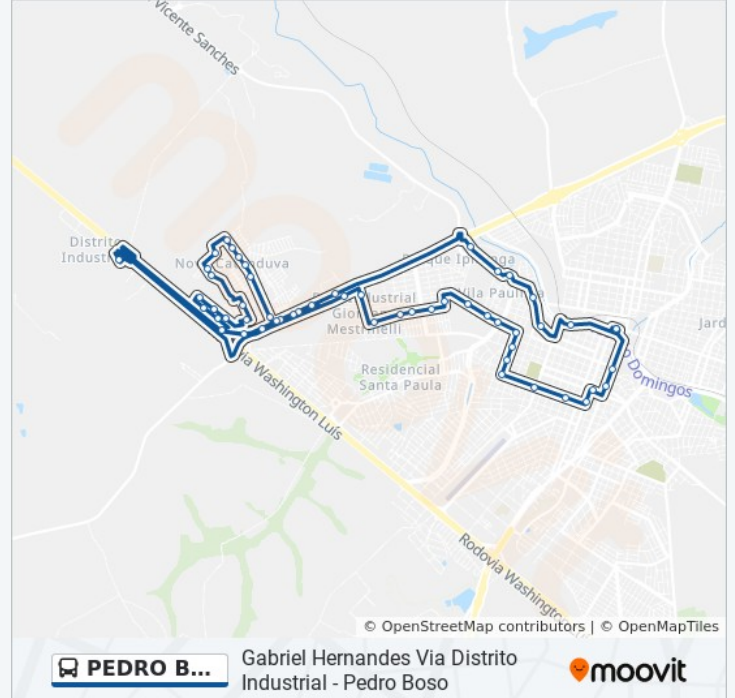

Rua Olímpia X Rua Humaitá

Rua Olímpia | Posto Pioneiro

Avenida Otávio Adami | Venti-Delta

Avenida Otávio Adami, 331

Avenida Otávio Adami, 105

Avenida Otavio Adami | Creche

Rua Parati, 190

Rua Parati, 622

Avenida Otávio Adami X Rua Linhares

Avenida Otávio Adami | Rua Planaltina

Avenida Alberto Dotti | Tron

Rua Francisco Raya Madrid, 535

Rua Abelardo Rodrigues, 650 (Oposto)

Rua João Chimello, 1050 (Oposto)

Rua João Chimello X Rua Gramado

Rua João Chimello X Rua Corbélia

Rua João Chimello X Rua Concórdia

Rua Aurora Do Norte X Rua Gravataí

Rua Sergipe, 2129

Rua Sergipe, 1829

Rua Sergipe, 1665

Rua Piracicaba, 334

Rua Piracicaba, 500

Rua Piracicaba, 722

Rua Piracicaba, 914

Rua Belém, 1080 (Oposto)

Rua Belém, 647

Rua Brasil, 1177

Rua Recife | Bolsão Praça 9 De Julho

Rua Amazonas X Rua Cuiabá

Rua Amazonas, 331