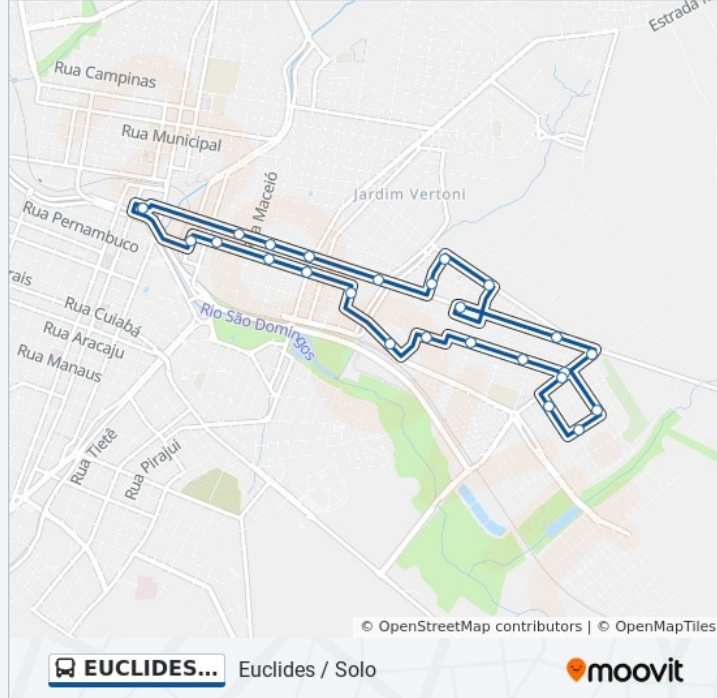

Rua Bom Sucesso, 30

Rua Bom Sucesso X Avenida Barão Dos Cocais

Avenida Barão Dos Cocais, 483 (Oposto)

Rua Quinze De Novembro, 2140

Rua Quinze De Novembro, 2876

Rua Guido Girol X Rua 15 De Novembro

Rua Guido Girol, 321 (Oposto)

Av. Francisco Agudo Romão Filho, 254 (Oposto)

Horários da linha de ônibus EUCLIDES / SOLO

Tabela de horários sentido Euclides / Solo

Domingo	Fora de Operação
Segunda-feira	05:00 - 19:00
Terça-feira	05:00 - 19:00
Quarta-feira	05:00 - 19:00
Quinta-feira	05:00 - 19:00
Sexta-feira	Fora de Operação
Sábado	05:00 - 19:00

Informações da linha de ônibus EUCLIDES / SOLO

Sentido: Euclides / Solo

Paradas: 26

Duração da viagem: 23 min

Resumo da linha:

Rua Aririnha X Rua Natal

Rua Natal, 809

Rua Natal, 539

Rua Natal, 159

Rua América, 140 (Oposto)

Terminal Urbano

Os horários e os mapas do itinerário da linha de ônibus EUCLIDES / SOLO estão disponíveis, no formato PDF offline, no site: moovitapp.com. Use o [Moovit App](#) e viaje de transporte público por Caa-tã-dyba! Com o Moovit você poderá ver os horários em tempo real dos ônibus, trem e metrô, e receber direções passo a passo durante todo o percurso!