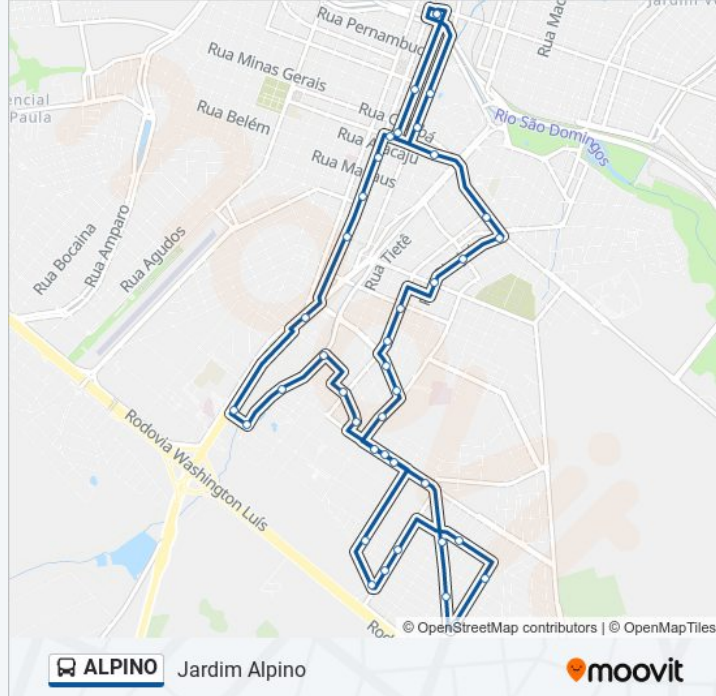

Rua Pirajú X Avenida São Vicente De Paulo

Rua Pirajú | Delegacia Seccional

Rua Pirajú X Rua Ourinhos

Rua Novais, 755 (Oposto)

Rua Novais, 1079 (Oposto)

Avenida Jales, 490

Avenida Jales, 540

Alameda Oriente, 81

Rua Campos Do Jordão, 590 (Oposto)

Rua Igarapava, 651

Rua Sagres | Praça

Rua Cardoso, 320

Av. Júlio Cesar Marino X Av. Antônio Gonçalves De Oliveira

Av. Júlio Cesar Marino X Rua Rinópolis

Av. Júlio César Marino X Rua Euclides Pereira

Av. Comendador Antônio Stocco | Poupatempo

Avenida Engenheiro José Nelson Machado | Centro Pop

Rua Brasil, 1770 (Oposto)

Rua Brasil, 1435

Rua Brasil, 1177

Rua Recife | Bolsão Praça 9 De Julho

Rua Amazonas X Rua Cuiabá

Rua Amazonas, 331

Terminal Dr. Gerson José De Camargo Gabas

Os horários e os mapas do itinerário da linha de ônibus ALPINO estão disponíveis, no formato PDF offline, no site: moovitapp.com. Use o [Moovit App](#) e viaje de transporte público por Caa-tã-dyba! Com o Moovit você poderá ver os horários em tempo real dos ônibus, trem e metrô, e receber direções passo a passo durante todo o percurso!