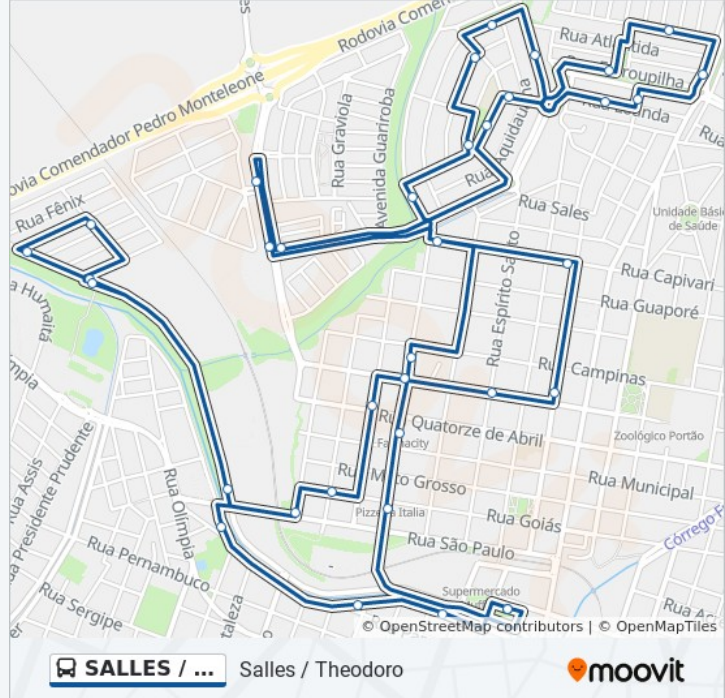

Rua Capivari, 644 (Oposto)

Rua Santa Catarina, 645

Rua Três De Maio, 574

Rua Três De Maio X Rua Curitiba

Rua Pindorama, 417

Rua Goiás, 1166

Rua São Paulo, 888

Avenida São Domingos | Saec

Avenida São Domingos | Posto De Saúde

Avenida São Domingos | Rua Álamo

Rua Tamareiras X Rua Alamo

Avenida São Domingos | Passarela Vila São Luiz

Avenida São Domingos | Coopercitrus

Avenida São Domingos | Praça Nipo-Brasileira

Avenida São Domingos | Mercado Municipal

Terminal Urbano

Os horários e os mapas do itinerário da linha de ônibus SALLES / THEODORO estão disponíveis, no formato PDF offline, no site: moovitapp.com. Use o [Moovit App](#) e viaje de transporte público por Caa-tã-dyba! Com o Moovit você poderá ver os horários em tempo real dos ônibus, trem e metrô, e receber direções passo a passo durante todo o percurso!

[Sobre o Moovit](#) • [Soluções MaaS](#) • [Países atendidos](#) • [Comunidade Mooviter](#)

© 2023 Moovit - Todos os direitos reservados

Confira os horários de chegada em tempo real!