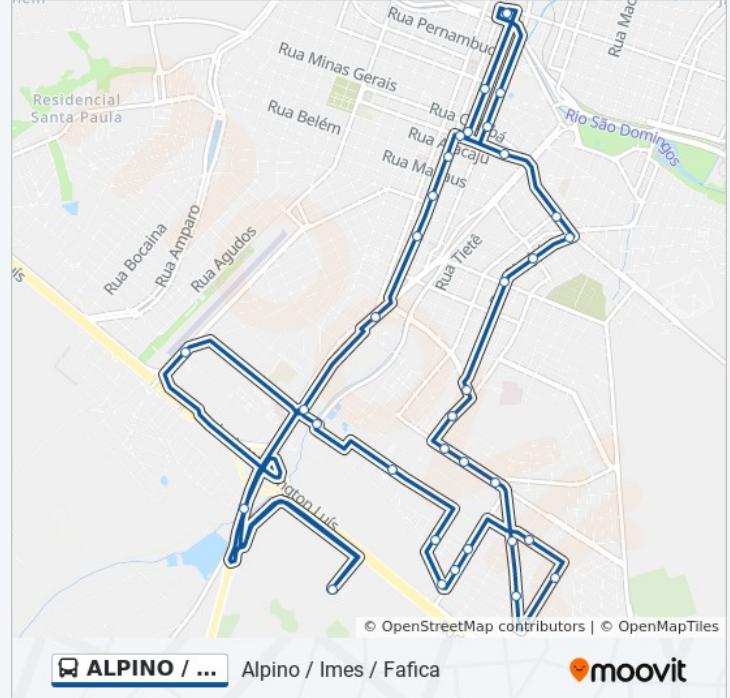

Sentido: Alpino / Imes / Fafica

36 pontos

[VER OS HORÁRIOS DA LINHA](#)

Terminal Urbano

Rua Pará, 339 (Oposto)

Rua Pará | Praça Nove De Julho

Rua Recife, 159

Avenida São Vicente De Paulo | Supermercado Iquigami

Rua Pirajuí X Avenida São Vicente De Paulo

Rua Pirajuí | Delegacia Seccional

Rua Pirajuí X Rua Ourinhos

Avenida Jales, 540

Alameda Oriente, 81

Rua Igarapava, 567

Rua Igarapava, 760

Rua Igarapava, 981 (Oposto)

Avenida Engenheiro José Nelson Machado | Centro Pop

Rua Brasil, 1770 (Oposto)

Rua Brasil, 1435

Rua Brasil, 1177

Rua Recife | Bolsão Praça 9 De Julho

Rua Amazonas X Rua Cuiabá

Rua Amazonas, 331

Terminal Urbano

Os horários e os mapas do itinerário da linha de ônibus ALPINO / IMES / FAFICA estão disponíveis, no formato PDF offline, no site: moovitapp.com. Use o [Moovit App](#) e viaje de transporte público por Caa-tã-dyba! Com o Moovit você poderá ver os horários em tempo real dos ônibus, trem e metrô, e receber direções passo a passo durante todo o percurso!