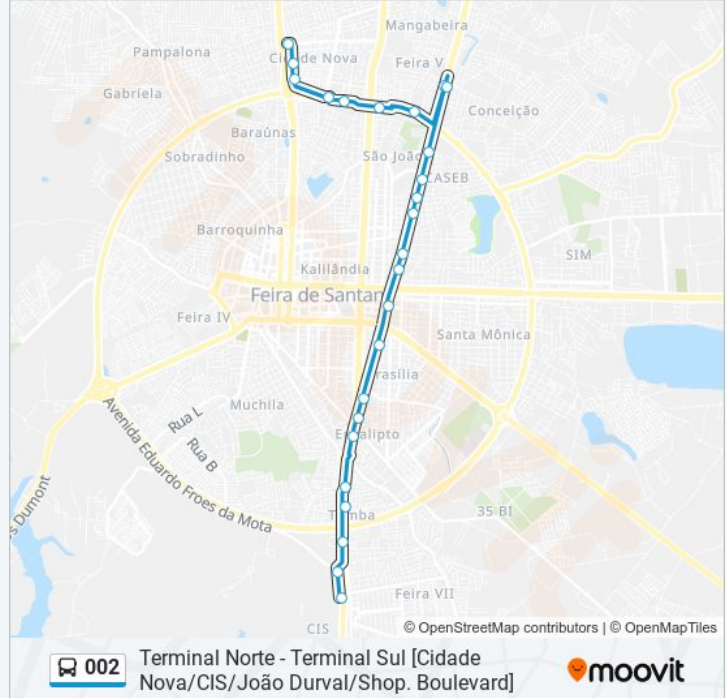

Sentido: Terminal Norte

25 pontos

[VER OS HORÁRIOS DA LINHA](#)

Terminal Sul | Tomba - Cis

1º Ponto Após O Terminal Sul

Rua Subae, 167

Rua Pedro Américo De Brito, 687-767

Rua Pedro Américo De Brito, 831

Avenida João Durval Carneiro, 3074-3100

Avenida João Durval Carneiro, 3236

Shopping Boulevard

Avenida João Durval Carneiro, 1770-2348

Travessa Anchieta, 5252

Avenida Ayrton Sena, 5253

Avenida Eduardo Fróes Da Mota, 4191

Avenida Eduardo Fróes Da Mota, 4369-4385

Avenida Eduardo Fróes Da Mota, 4620-4694

Horários da linha de ônibus 002

Tabela de horários sentido Terminal Norte

domingo	05:35 - 20:10
segunda-feira	04:55 - 23:10
terça-feira	04:55 - 23:10
quarta-feira	04:55 - 23:10
quinta-feira	04:55 - 23:10
sexta-feira	04:55 - 23:10
sábado	05:00 - 22:10

Informações da linha de ônibus 002**Sentido:** Terminal Norte**Paradas:** 25**Duração da viagem:** 29 min**Resumo da linha:**

Rua Carlos Alberto, 18

Rua Tostão, 364-404

Rua Tostão, 138-270

Terminal Norte (Cidade Nova)