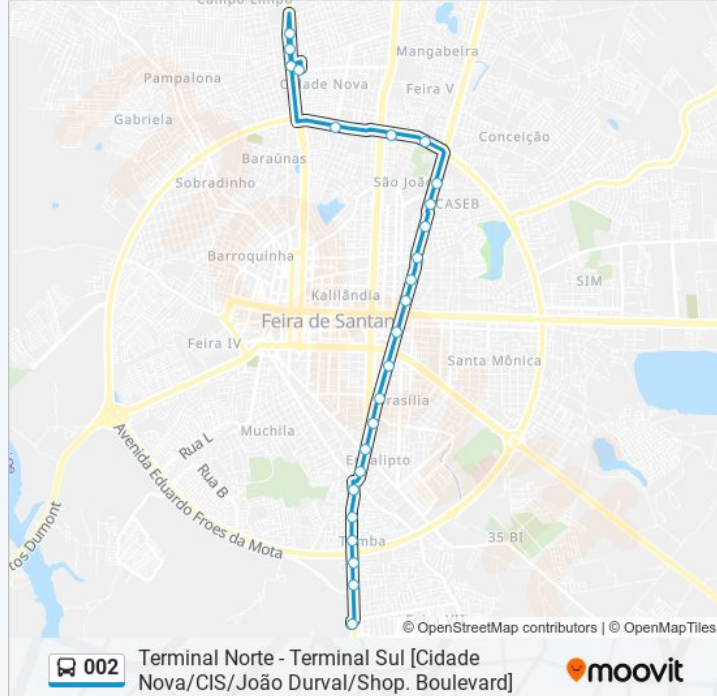

Sentido: Terminal Norte

25 pontos

[VER OS HORÁRIOS DA LINHA](#)

Terminal Sul | Tomba - Cis

1º Ponto Após O Terminal Sul

Rua Subae, 167

Rua Pedro Américo De Brito, 687-767

Rua Pedro Américo De Brito, 831

Sentido: Terminal Sul

25 pontos

[VER OS HORÁRIOS DA LINHA](#)

Terminal Norte (Cidade Nova)

Avenida Frei Félix De Pacauba, 2860-2968

Avenida Frei Félix De Pacauba, 821-851

Avenida Frei Félix De Pacauba, 573-655

Informações da linha de ônibus 002

Sentido: Terminal Sul

Paradas: 25

Duração da viagem: 27 min

Resumo da linha:

Avenida João Durval, 21

Rua Papa João XXIII, 2232

Rua Papa João XXIII, 2629

Rua Papa João XXIII, 117

Rua Subaé, 120

Avenida Subaé São Gonçalo Dos Campos, 47

Terminal Sul | Tomba - Cis

Os horários e os mapas do itinerário da linha de ônibus 002 estão disponíveis, no formato PDF offline, no site: moovitapp.com. Use o [Moovit App](#) e viaje de transporte público por Feira de Santana! Com o Moovit você poderá ver os horários em tempo real dos ônibus, trem e metrô, e receber direções passo a passo durante todo o percurso!