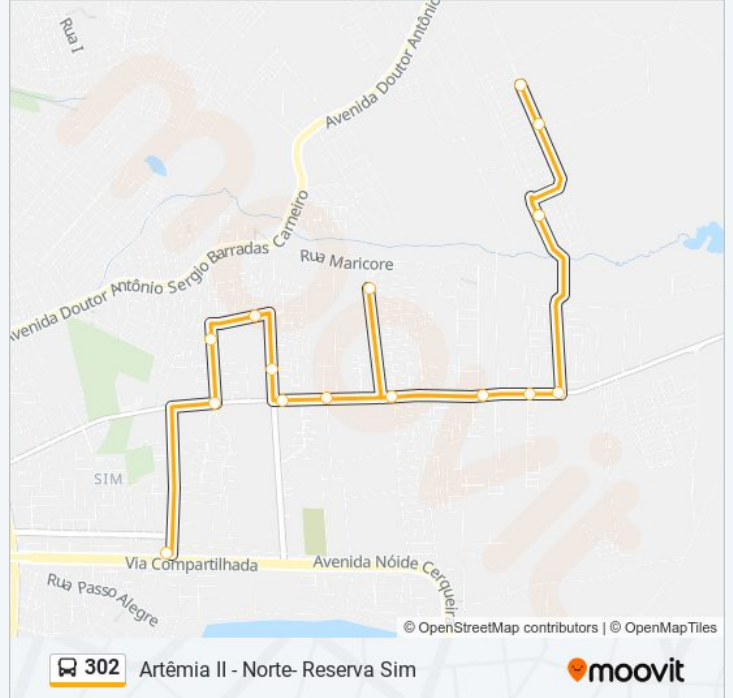

Use o aplicativo do Moovit para encontrar a estação de ônibus da linha 302 mais perto de você e descubra quando chegará a próxima linha de ônibus 302.

**Sentido: Artêmia II - Norte- Reserva Sim**

15 pontos

[VER OS HORÁRIOS DA LINHA](#)

Estrada Do Rosário 2534  
Estrada Do Rosário, 2500  
Condomínio Azaléia  
Terra Nova I E II  
Avenida Artêmia Pires Freitas, 1524-1550  
Estrada São Roque, 9251  
Estrada São Roque, 6745  
Rua Mansão Dos Coqueiros,  
Avenida Artêmia Pires Freitas, 1519-2273  
Avenida Artêmia Pires Freitas 1108  
Rua Rifaine, 679  
Rua Maraú, 1  
Rua Quito, 466  
Avenida Artêmia Pires Freitas, 1684  
Terminal Nóide Cerqueira

**Informações da linha de ônibus 302****Sentido:** Artêmia II - Norte- Reserva Sim**Paradas:** 15**Duração da viagem:** 21 min**Resumo da linha:**

## Sentido: Terminal Noide Cerqueira

23 pontos

[VER OS HORÁRIOS DA LINHA](#)

Terminal Nóide Cerqueira

Avenida Noide Ferreira De Cerqueira, 974

Avenida Nóide Cerqueira, 5396a

Avenida Centenário, 1044

Rua Pedro Turvo, 72-126