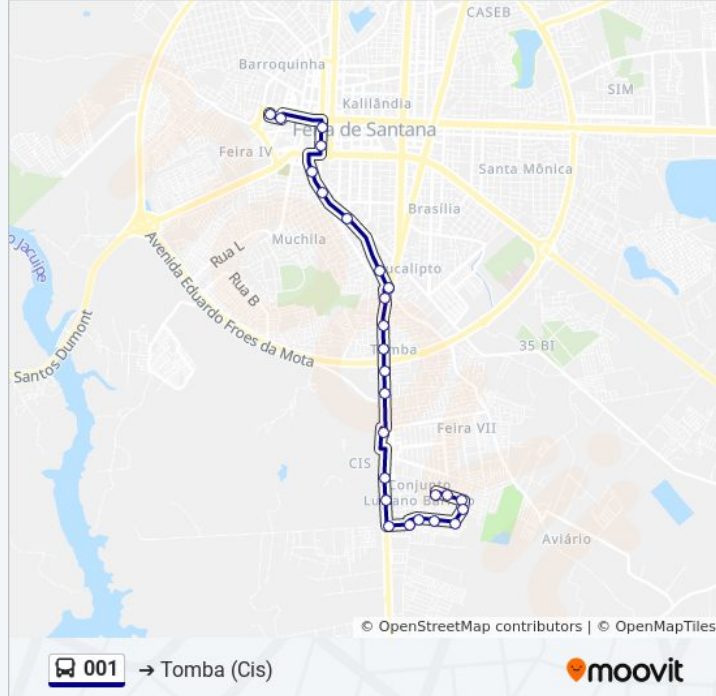

Rua Do Telégrafo, 1721

Rua Salmo Trinta E Oito, 112-136

Rua Salmo Vinte E Nove, 150

Rua Salmo Trinta E Seis, 113

Rua Pedro Lapa Cardoso, 2

Rua Brotas, 956

Rua Diana Figueiredo, 159

Rua Célsio R Daltro, 36-58

Os horários e os mapas do itinerário da linha de ônibus 001 estão disponíveis, no formato PDF offline, no site: moovitapp.com. Use o [Moovit App](#) e viaje de transporte público por Feira de Santana! Com o Moovit você poderá ver os horários em tempo real dos ônibus, trem e metrô, e receber direções passo a passo durante todo o percurso!

[Sobre o Moovit](#) • [Soluções MaaS](#) • [Países atendidos](#) • [Comunidade Mooviter](#)

© 2024 Moovit - Todos os direitos reservados

Confira os horários de chegada em tempo real!