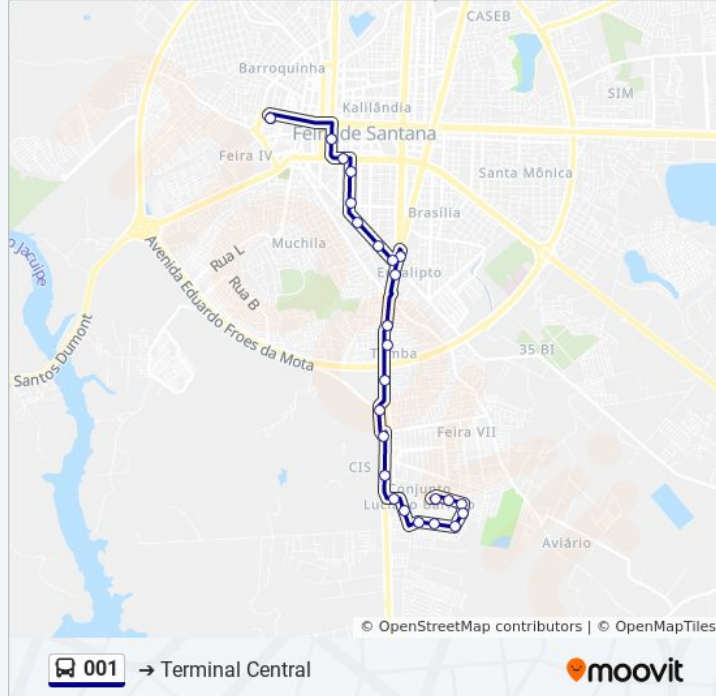

Sentido: Terminal Central

25 pontos

[VER OS HORÁRIOS DA LINHA](#)

Rua Célsa R Daltro, 36-58

Rua Diana Figueiredo, 159

Rua Brotas, 956

Rua Otaviano Campos, 92

Rua Salmo Trinta E Seis, 109

Rua Pedro Américo De Brito, 687-767

Rua Pedro Américo De Brito, 831

Avenida João Durval, 113-153

Avenida João Durval, 92-100

Rua Araguari, 237-341

Rua Senador Quintino, 1332-1378

Rua Senador Quintino, 944

Rua Castro Alves, 167

Informações da linha de ônibus 001**Sentido:** Terminal Central**Paradas:** 25**Duração da viagem:** 23 min**Resumo da linha:**

Rua Castro Alves, 569

Avenida Presidente Dutra, 252

Ponto Da Oi

Terminal Central

Sentido: Tomba (Cis)

26 pontos

[VER OS HORÁRIOS DA LINHA](#)

Terminal Central

Rua Natal, 145

Avenida Senhor Dos Passos, 821

Avenida Senhor Dos Passos, 571

Rua Doutor Araújo Pinho, 38