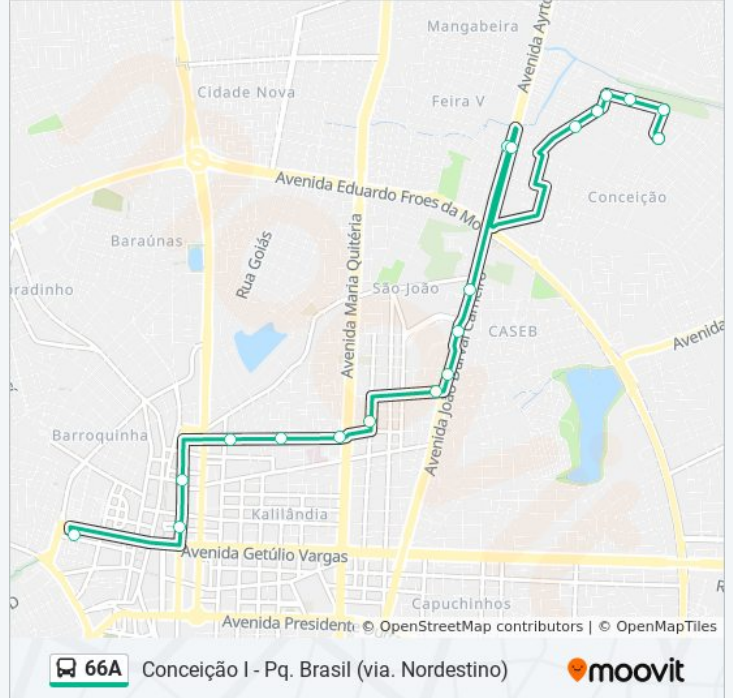

Use o aplicativo do Moovit para encontrar a estação de ônibus da linha 66A mais perto de você e descubra quando chegará a próxima linha de ônibus 66A.

**Sentido: R. Rosário - Terminal Central**

19 pontos

[VER OS HORÁRIOS DA LINHA](#)

Rua Canto Do Buriti, 45

Rua Da Penha, 226

Rua Joaquim Cordeiro De Magalhães, 216

Rua Da Penha, 34

Rua Cana Brava, 26

Avenida Ayrton Sena, 180

Travessa Anchieta, 5252

Avenida Ayrton Sena, 5253

Avenida João Durval Carneiro, 3709-3727

Shopping Boulevard

Avenida João Durval Carneiro, 3311

Rua Da Concórdia, 180

Rua Da Grécia, 134

Rua Carlos Valadares, 1186

Rua Carlos Valadares, 758

### Sentido: Terminal Central - R. Rosário

24 pontos

[VER OS HORÁRIOS DA LINHA](#)

Terminal Central

Avenida Senhor Dos Passos, 821

Ponto Da Oi

Avenida Visconde Do Rio Branco, 60

Avenida Visconde Do Rio Branco, 364a