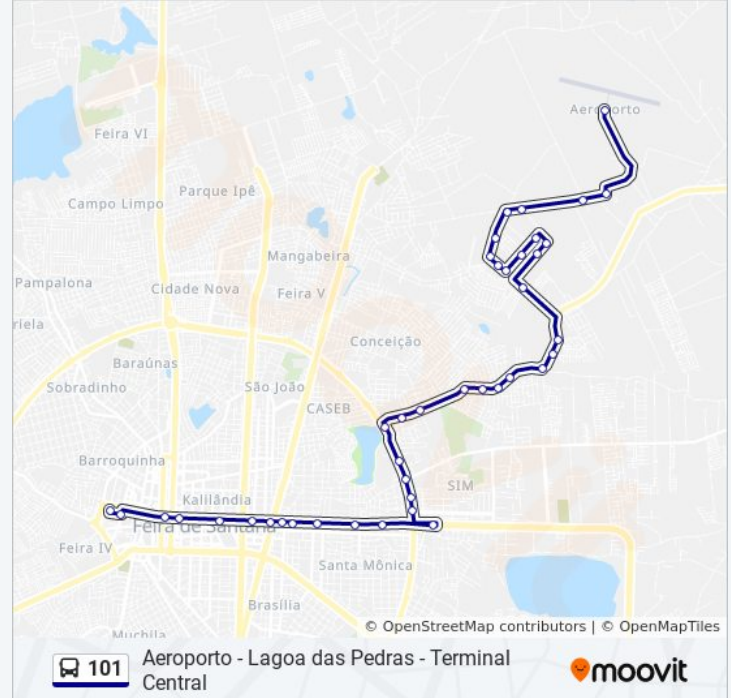

Use o aplicativo do Moovit para encontrar a estação de ônibus da linha 101 mais perto de você e descubra quando chegará a próxima linha de ônibus 101.

### Informações da linha de ônibus 101

**Sentido:** Lagoa Das Pedras - Terminal Central

**Paradas:** 39

**Duração da viagem:** 35 min

**Resumo da linha:**

Avenida Getúlio Vargas, 748

Avenida Getúlio Vargas, 4180-4262

Avenida Antônio Sérgio Carneiro, 932a

Avenida Antônio Sérgio Carneiro, 998

Ba-503, 1260

Avenida Antônio Sérgio Carneiro, 1983

Rua Charleton, 30

Avenida Antônio Sérgio Carneiro, 1820

Rua Serrolago, 21

Rua Ca 7 Res Santa Barbara, 37

Estrada Lagoa Das Pedras, 714

Estrada Lagoa Das Pedras, 4876

Estrada Lagoa Das Pedras, 3682

Estrada Lagoa Das Pedras, 3782

Estrada Do Aeroporto, 3410

poderá ver os horários em tempo real dos ônibus, trem e metrô, e receber direções passo a passo durante todo o percurso!