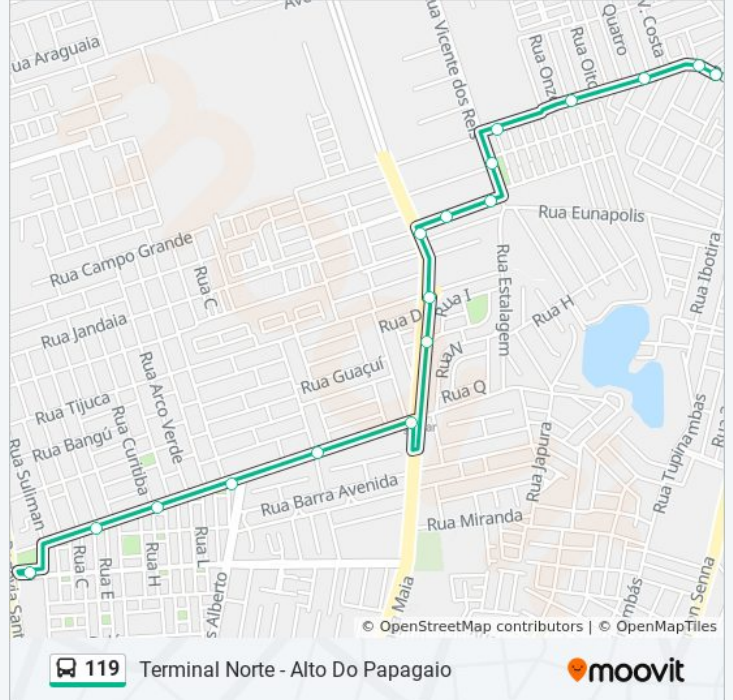

## Sentido: Terminal Norte - Alto Do Papagaio

17 pontos

[VER OS HORÁRIOS DA LINHA](#)

Terminal Norte (Cidade Nova)

Avenida Antônio Carlos Magalhães, 188

Avenida Antônio Carlos Magalhães, 544

Avenida Antônio Carlos Magalhães, 814

Avenida Antônio Carlos Magalhães, 1163

Avenida Antônio Carlos Magalhães, 1501

Rua C Cj Joao Paulo li, 5650

Avenida Francisco Fraga Maia, 5800

Rua Flórida Paulista, 17

Rua Flórida Paulista, 99

Rua Florestopolis, 280

## Horários da linha de ônibus 119

Tabela de horários sentido Terminal Norte - Alto Do Papagaio

|               |               |
|---------------|---------------|
| Domingo       | 06:00 - 22:35 |
| Segunda-feira | 06:00 - 21:50 |
| Terça-feira   | 06:00 - 21:50 |
| Quarta-feira  | 06:00 - 21:50 |
| Quinta-feira  | 06:00 - 21:50 |
| Sexta-feira   | 06:00 - 21:50 |
| Sábado        | 06:00 - 23:40 |

## Informações da linha de ônibus 119

**Sentido:** Terminal Norte - Alto Do Papagaio

**Paradas:** 17

**Duração da viagem:** 10 min

**Resumo da linha:**

Os horários e os mapas do itinerário da linha de ônibus 119 estão disponíveis, no formato PDF offline, no site: [moovitapp.com](https://moovitapp.com). Use o [Moovit App](#) e viaje de transporte público por Feira de Santana! Com o Moovit você poderá ver os horários em tempo real dos ônibus, trem e metrô, e receber direções passo a passo durante todo o percurso!