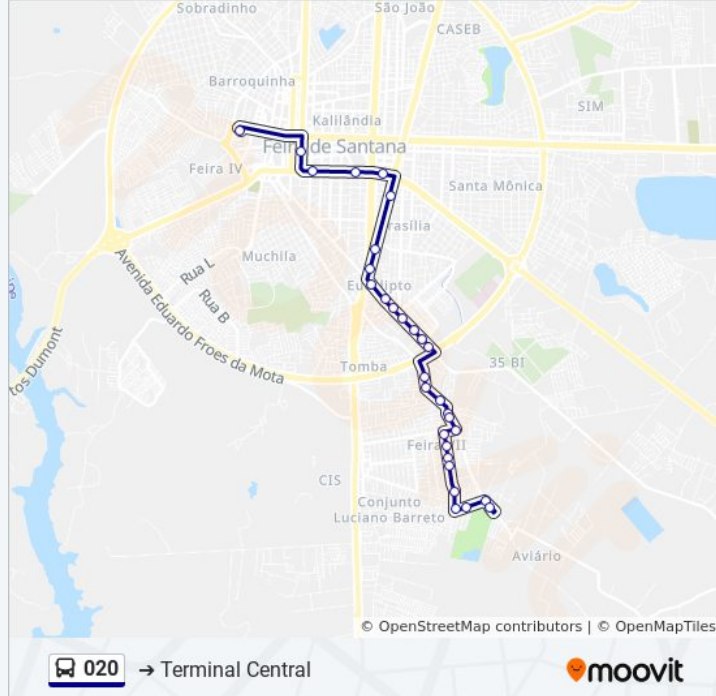

Rua Senador Quintino, 2580-2600

Rua Senador Quintino, 2390

Rua Senador Quintino, 2164-2222

Rua Senador Quintino, 1872-1882

Avenida João Durval, 92-100

Avenida João Durval, 406

Avenida João Durval Carneiro, 1184

Ária/For Camiseta

Rodoviária

Avenida Presidente Dutra, 252

Ponto Da Oi

Terminal Central

Os horários e os mapas do itinerário da linha de ônibus 020 estão disponíveis, no formato PDF offline, no site: moovitapp.com. Use o [Moovit App](#) e viaje de transporte público por Feira de Santana! Com o Moovit você poderá ver os horários em tempo real dos ônibus, trem e metrô, e receber direções passo a passo durante todo o percurso!

[Sobre o Moovit](#) • [Soluções MaaS](#) • [Países atendidos](#) • [Comunidade Mooviter](#)

© 2024 Moovit - Todos os direitos reservados

Confira os horários de chegada em tempo real!