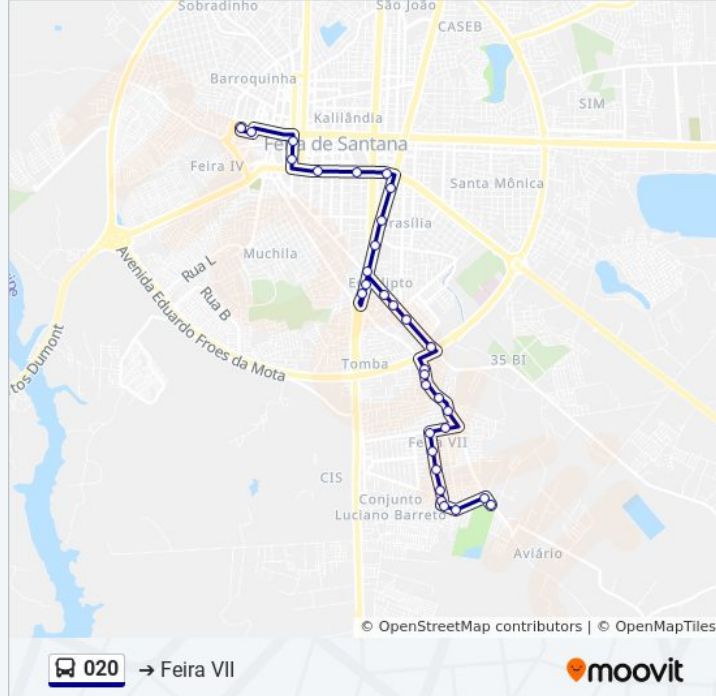

Rua Senador Quintino, 2183

Rua Senador Quintino, 2389

Rua Senador Quintino, 2633

Rua Senador Quintino, 3114-3162

Rua São Salvador, 1429

Rua Do Salvador, 1472-1494

Estrada Antiga Estrada Das Boiadas, 1674

Rua Medeiros Neto, 760

### Informações da linha de ônibus 020

**Sentido:** Feira VII

**Paradas:** 32

**Duração da viagem:** 25 min

**Resumo da linha:**

Estrada Das Mercês, 2170

Rua Comendador Gomes, 2001

Avenida Dois, 890-922

Caminho 24 A Feira Vii, 2

Avenida Dois, 392-464

Avenida Dois, 84-126

Rua Cardeal, 6

Rua Arco Íris, 2-236

Rua Arco Íris, 2-236

Rua A, 334-428

Rua Do Salvador, 3956-3966

**Sentido: Terminal Central**

30 pontos

[VER OS HORÁRIOS DA LINHA](#)

Rua Do Salvador, 3956-3966

Rua Do Salvador, 975

Rua A, 101

Rua Dezenove, 551

Rua Dezenove, 9-35