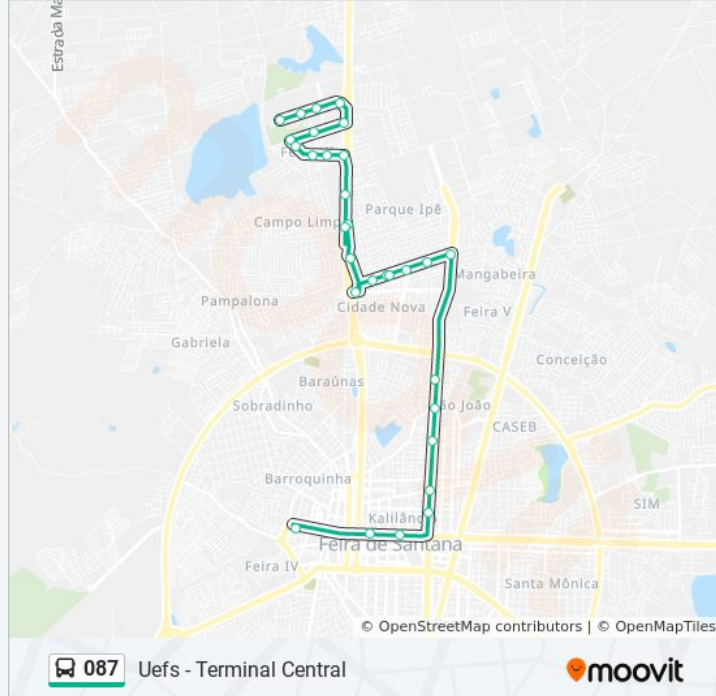

**Informações da linha de ônibus 087****Sentido:** Terminal Central - Uefs**Paradas:** 32**Duração da viagem:** 30 min**Resumo da linha:**

Rua Dois, 64

Terminal Norte (Cidade Nova)

Avenida Frei Félix De Pacauba, 2860-2968

Avenida Transnordestina, 3570

Rua Suliman, 385

Terminal Norte (Cidade Nova)

Avenida Antônio Carlos Magalhães, 188

Avenida Antônio Carlos Magalhães, 544

### Informações da linha de ônibus 087

**Sentido:** Uefs - Terminal Central

**Paradas:** 30

**Duração da viagem:** 30 min

**Resumo da linha:**

Avenida Antônio Carlos Magalhães, 2a

Avenida Antônio Carlos Magalhães, 814

Avenida Getúlio Vargas, 752-768

Ponto Da Zig

Terminal Central

Os horários e os mapas do itinerário da linha de ônibus 087 estão disponíveis, no formato PDF offline, no site: [moovitapp.com](https://moovitapp.com). Use o [Moovit App](#) e viaje de transporte público por Feira de Santana! Com o Moovit você poderá ver os horários em tempo real dos ônibus, trem e metrô, e receber direções passo a passo durante todo o percurso!