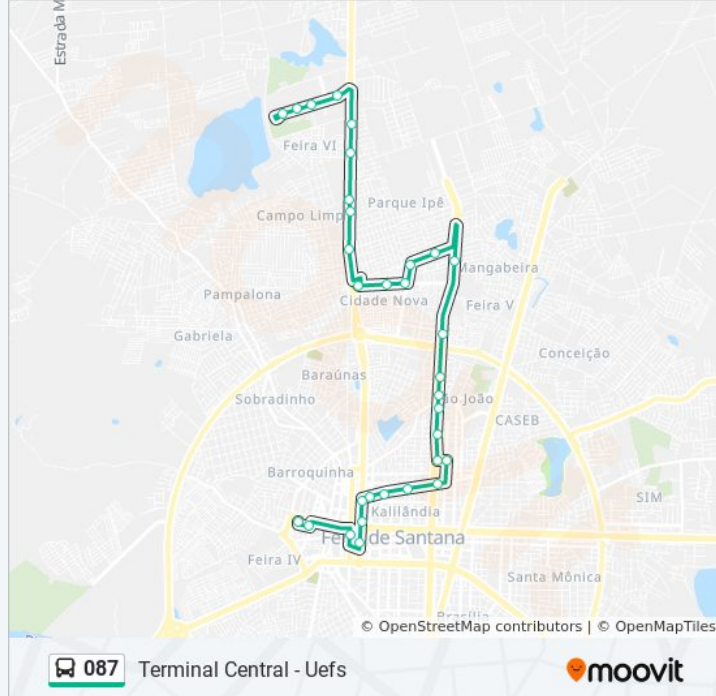

**Sentido: Terminal Central - Uefs**

32 pontos

[VER OS HORÁRIOS DA LINHA](#)

Terminal Central

Rua Natal, 145

Avenida Senhor Dos Passos, 821

Ponto Da Oi

Avenida Visconde Do Rio Branco, 60

**Informações da linha de ônibus 087****Sentido:** Terminal Central - Uefs**Paradas:** 32**Duração da viagem:** 30 min**Resumo da linha:**

Rua Dois, 64

Terminal Norte (Cidade Nova)

Avenida Frei Félix De Pacauba, 2860-2968

Avenida Transnordestina, 3690

Avenida Frei Félix De Pacauba, 1790-1844

Avenida Frei Félix De Pacauba, 2464-2488

Avenida Transnordestina, 2222

Uefs - P1

Uefs - P2

Uefs - P3

Uefs - Terminal

### Sentido: Uefs - Terminal Central

30 pontos

[VER OS HORÁRIOS DA LINHA](#)

Uefs - Terminal

Uefs - P6

Uefs - P8

Uefs - P9

Rua O, 933-1111