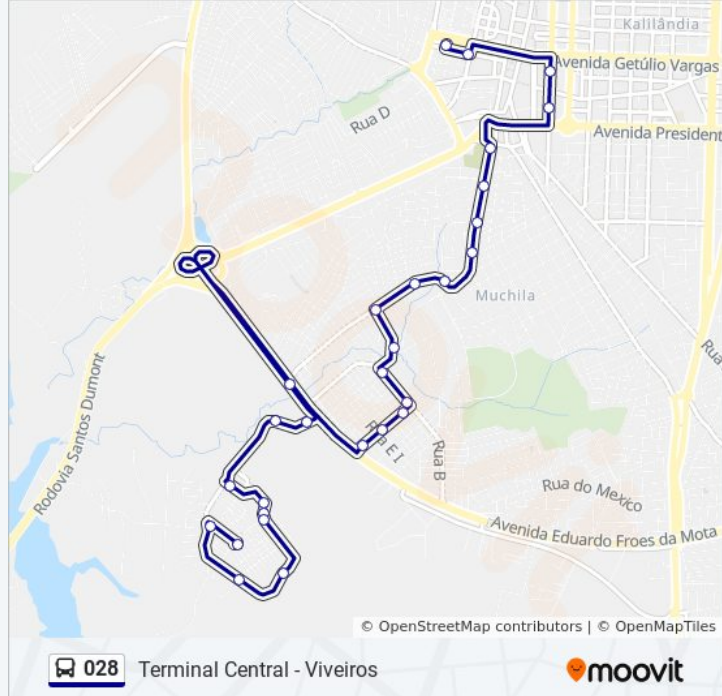

### Sentido: Terminal Central - Viveiros

28 pontos

[VER OS HORÁRIOS DA LINHA](#)

Terminal Central  
Rua Natal, 145  
Avenida Senhor Dos Passos, 821  
Avenida Senhor Dos Passos, 571  
Rua Macário Cerqueira, 69-75  
Rua Doutor Macário Cerqueira, 315  
Rua Macário Cerqueira, 505  
Rua Doutor Macário Cerqueira, 774  
Rua L, 2a  
Rua L, 14-22  
Rua L, 70-72  
Rua A, 116  
Caminho N Dezoito, 100  
Rua B, 83  
Rua E, 56  
Rua E, 28  
Rua E, 78  
Caminho O-Xx, 29  
Estrada Da Cabrita, 2274  
Estrada Da Cabrita, 1748  
Rua Vp A, 1-123

### Informações da linha de ônibus 028

**Sentido:** Terminal Central - Viveiros

**Paradas:** 28

**Duração da viagem:** 21 min

**Resumo da linha:**

Rua Vp A, 245-351

Rua Dois, 86

Via Principal C, 78

Rua Vp D, 170-206

Via Municipal, 79

Via Principal B Viveiros, 6

Rua Vp E, 99-107

### Sentido: Viveiros - Terminal Central

24 pontos

[VER OS HORÁRIOS DA LINHA](#)

Rua Vp E, 99-107

Via Principal B Viveiros, 3

Estrada Da Cabrita, 2274

Avenida Eduardo Fróes Da Mota, 17937-17983

Avenida Eduardo Fróes Da Mota, 16400-16736