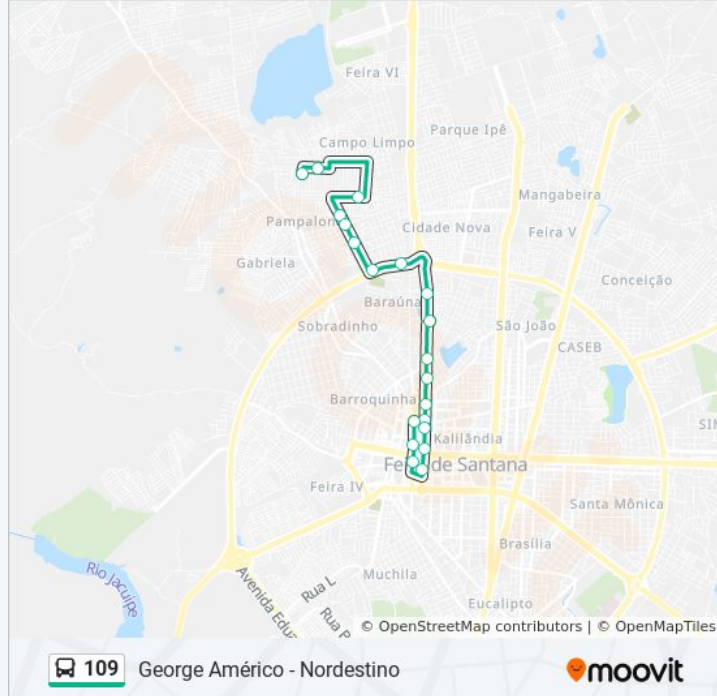

109

George Américo - Nordeste

VER NA WEB

A linha de ônibus 109 | (George Américo - Nordeste) tem 2 itinerários.

(1) George Américo - Centro: 06:05 - 18:21(2) Nordeste - Campo Limpo: 06:30 - 18:47

Use o aplicativo do Moovit para encontrar a estação de ônibus da linha 109 mais perto de você e descubra quando chegará a próxima linha de ônibus 109.

**Sentido: George Américo - Centro**

11 pontos

[VER OS HORÁRIOS DA LINHA](#)

Rua Vasp, 259

Rua Quatorze Bis, 330

Rua Quatorze Bis, 190

Rua Tecco-Teco, 60

Rua Catavento, 25

### Sentido: Nordeste - Campo Limpo

20 pontos

[VER OS HORÁRIOS DA LINHA](#)

Praça Nordeste

Avenida Senhor Dos Passos, 1025-1031

Avenida Senhor Dos Passos, 821

Ponto Da Oi

Avenida Visconde Do Rio Branco, 60

### Informações da linha de ônibus 109

**Sentido:** Nordeste - Campo Limpo

**Paradas:** 20

**Duração da viagem:** 20 min

**Resumo da linha:**

Rua Decolagem, 290

Rua Vasp, 259

Os horários e os mapas do itinerário da linha de ônibus 109 estão disponíveis, no formato PDF offline, no site: [moovitapp.com](https://moovitapp.com). Use o [Moovit App](#) e viaje de transporte público por Feira de Santana! Com o Moovit você poderá ver os horários em tempo real dos ônibus, trem e metrô, e receber direções passo a passo durante todo o percurso!