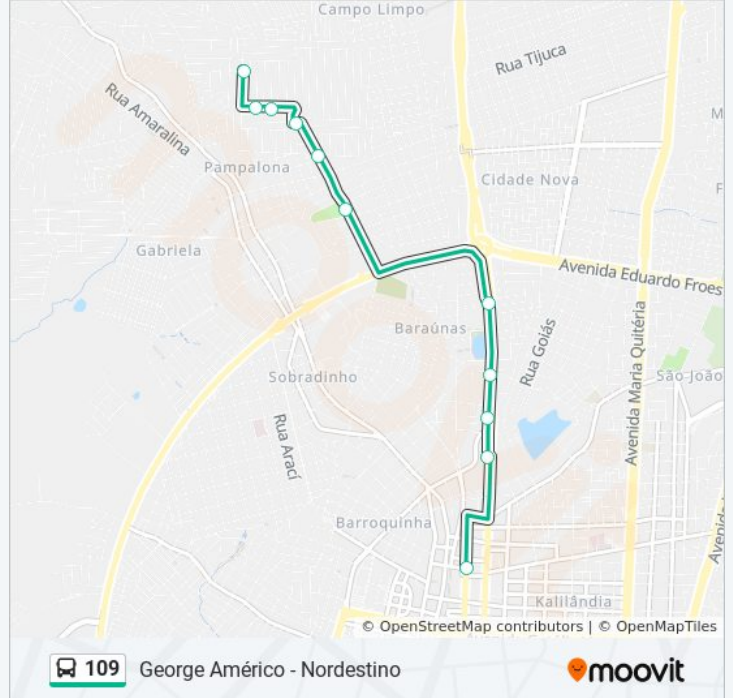

109

George Américo - Nordeste

VER NA WEB

A linha de ônibus 109 | (George Américo - Nordeste) tem 2 itinerários.

(1) George Américo - Centro: 06:05 - 18:21(2) Nordeste - Campo Limpo: 06:30 - 18:47

Use o aplicativo do Moovit para encontrar a estação de ônibus da linha 109 mais perto de você e descubra quando chegará a próxima linha de ônibus 109.

**Sentido: George Américo - Centro**

11 pontos

[VER OS HORÁRIOS DA LINHA](#)

Rua Vasp, 259

Rua Quatorze Bis, 330

Rua Quatorze Bis, 190

Rua Tecco-Teco, 60

Rua Catavento, 25

Rua Bartolomeu De Gusmão, 1691

Avenida José Falcão Da Silva, 1395

Avenida José Falcão Da Silva, 1347

Avenida José Falcão Da Silva, 1329-1331

Avenida José Falcão Da Silva, 1193

Praça Nordeste

**Horários da linha de ônibus 109**

### Sentido: Nordeste - Campo Limpo

20 pontos

[VER OS HORÁRIOS DA LINHA](#)

Praça Nordeste

Avenida Senhor Dos Passos, 1025-1031

Avenida Senhor Dos Passos, 821

Ponto Da Oi

Avenida Visconde Do Rio Branco, 60