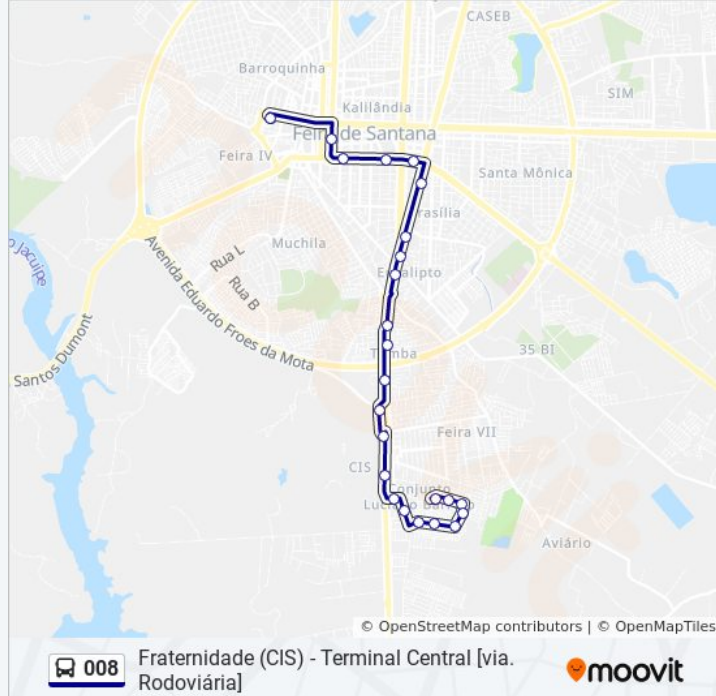

Sentido: Terminal Central

24 pontos

[VER OS HORÁRIOS DA LINHA](#)

Rua Célsa R Daltro, 36-58

Rua Diana Figueiredo, 159

Rua Brotas, 956

Rua Otaviano Campos, 92

Rua Salmo Trinta E Seis, 109

Rua Pedro Américo De Brito, 687-767

Rua Pedro Américo De Brito, 831

Avenida João Durval, 113-153

Avenida João Durval, 92-100

Avenida João Durval, 406

Horários da linha de ônibus 008

Tabela de horários sentido Terminal Central

Sentido: Terminal Central

Paradas: 24

Duração da viagem: 29 min

Resumo da linha:

Avenida João Durval Carneiro, 1184

Ária/For Camiseta

Rodoviária

Avenida Presidente Dutra, 252

Ponto Da Oi

Terminal Central

Os horários e os mapas do itinerário da linha de ônibus 008 estão disponíveis, no formato PDF offline, no site: moovitapp.com. Use o [Moovit App](#) e viaje de transporte público por Feira de Santana! Com o Moovit você poderá ver os horários em tempo real dos ônibus, trem e metrô, e receber direções passo a passo durante todo o percurso!