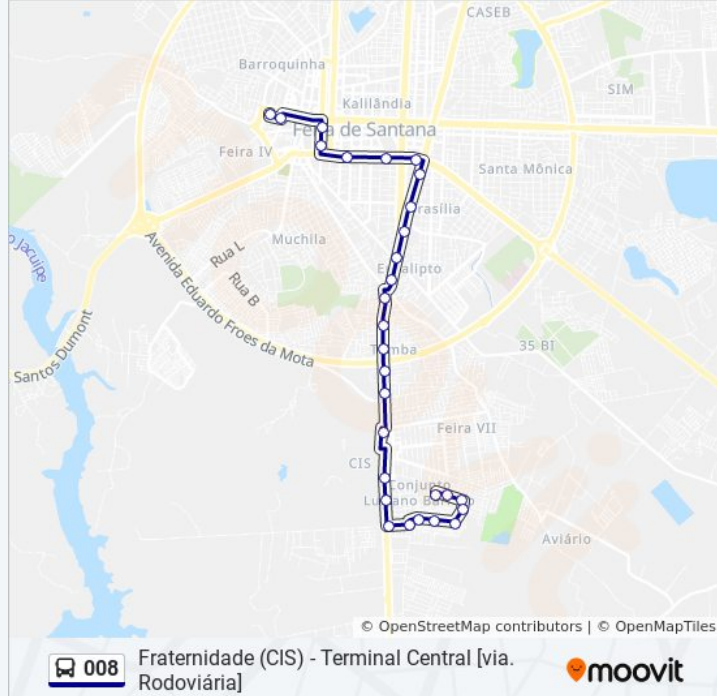

Avenida Subaé São Gonçalo Dos Campos, 47

Terminal Sul | Tomba - Cis

Avenida Subaé São Gonçalo Dos Campos, 1353-1399

Rua Subae, 220

Travessa Regina Régis, 1

Horários da linha de ônibus 008

Tabela de horários sentido Fraternidade

Sentido: Terminal Central

24 pontos

[VER OS HORÁRIOS DA LINHA](#)

Rua Célsa R Daltro, 36-58

Rua Diana Figueiredo, 159

Rua Brotas, 956

Rua Otaviano Campos, 92

Rua Salmo Trinta E Seis, 109

Rua Pedro Américo De Brito, 687-767

Rua Pedro Américo De Brito, 831

Avenida João Durval, 113-153

Avenida João Durval, 92-100

Avenida João Durval, 406

Horários da linha de ônibus 008

Tabela de horários sentido Terminal Central

Sentido: Terminal Central

Paradas: 24

Duração da viagem: 29 min

Resumo da linha:

Avenida João Durval Carneiro, 1184

Ária/For Camiseta

Rodoviária

Avenida Presidente Dutra, 252