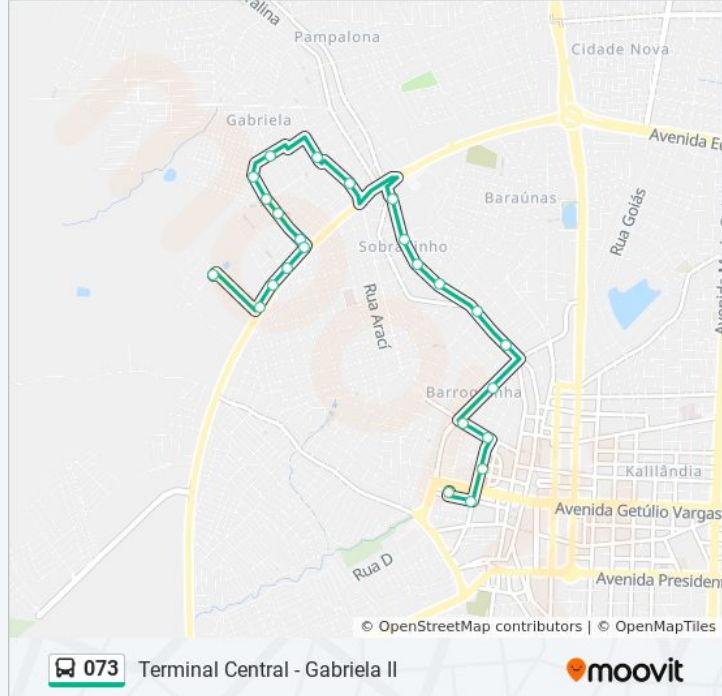

Use o aplicativo do Moovit para encontrar a estação de ônibus da linha 073 mais perto de você e descubra quando chegará a próxima linha de ônibus 073.

**Sentido: Gabriela II - Terminal Central**

23 pontos

### Sentido: Terminal Central - Gabriela II

24 pontos

[VER OS HORÁRIOS DA LINHA](#)

Terminal Central

Rua Natal, 145

Rua Manuel Mathias, 402-476

Rua Juvêncio Erudilho, 163

Rua Juvêncio Erudilho, 367

### Informações da linha de ônibus 073

**Sentido:** Terminal Central - Gabriela II

**Paradas:** 24

**Duração da viagem:** 16 min

**Resumo da linha:**

Rua Flamengo, 713

Avenida Paulo Freire, 627

Rua Casarão, 188

Rua Vamp, 360

Avenida Eduardo Fróes Da Mota, 3887-3939

Rua G, 24

Os horários e os mapas do itinerário da linha de ônibus 073 estão disponíveis, no formato PDF offline, no site: [moovitapp.com](https://moovitapp.com). Use o [Moovit App](#) e viaje de transporte público por Feira de Santana! Com o Moovit você poderá ver os horários em tempo real dos ônibus, trem e metrô, e receber direções passo a passo durante todo o percurso!