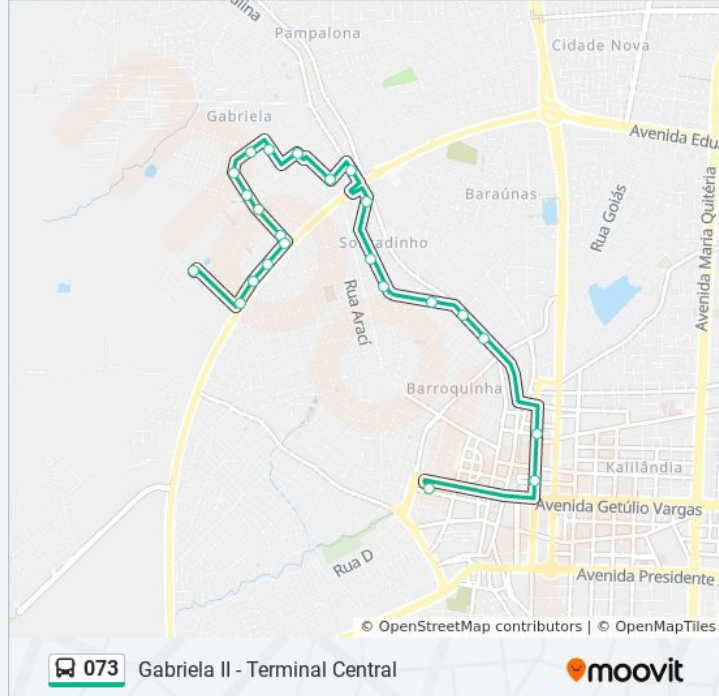

Use o aplicativo do Moovit para encontrar a estação de ônibus da linha 073 mais perto de você e descubra quando chegará a próxima linha de ônibus 073.

**Sentido: Gabriela II - Terminal Central**

23 pontos

[VER OS HORÁRIOS DA LINHA](#)

Rua G, 24

Avenida Eduardo Fróes Da Mota, 3887-3939

Rua Vamp, 360

Rua Casarão, 188

Avenida Paulo Freire, 627

Rua Flamengo, 713

Avenida Paulo Freire, 215

Rua Landulfo Alves, 720

Rua Paulo Afonso, 10

Rua Landulfo Alves 124-160

Rua Voluntários Da Pátria 816a

Rua Voluntários Da Pátria, 640

Praça Nordeste

**Horários da linha de ônibus 073**

Tabela de horários sentido Gabriela II - Terminal Central

### Sentido: Terminal Central - Gabriela II

24 pontos

[VER OS HORÁRIOS DA LINHA](#)

Terminal Central

Rua Natal, 145

Rua Manuel Mathias, 402-476

Rua Juvêncio Erudilho, 163

Rua Juvêncio Erudilho, 367