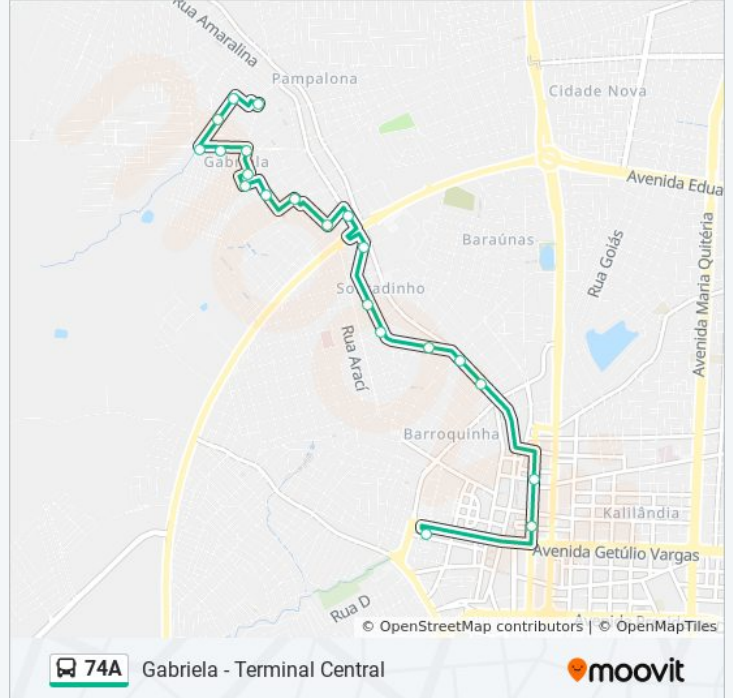

Use o aplicativo do Moovit para encontrar a estação de ônibus da linha 74A mais perto de você e descubra quando chegará a próxima linha de ônibus 74A.

Sentido: Gabriela - Terminal Central

21 pontos

[VER OS HORÁRIOS DA LINHA](#)

Rua Osmoria J Pena 160

Rua José Marcone 157

Rua José Marcone 306-348

Avenida Homero Figueiredo 345

Avenida Homero Figueiredo 19-31

Avenida Homero Figueiredo 195-231

Rua Semi-Deus 155-253

Travessa Escalada 24

Rua Voluntários Da Pátria 816a

Rua Voluntários Da Pátria, 640

Praça Nordeste

Avenida Senhor Dos Passos, 1025-1031

Terminal Central

Horários da linha de ônibus 74A

Tabela de horários sentido Gabriela - Terminal Central

Sentido: Terminal Central - Gabriela

24 pontos

[VER OS HORÁRIOS DA LINHA](#)

- Terminal Central
- Rua Natal, 145
- Rua Manuel Mathias, 402-476
- Rua Juvêncio Erudilho, 163
- Rua Juvêncio Erudilho, 367
- Avenida Padre José De Anchieta, 1095-1211
- Rua Voluntários Da Pátria, 541-609
- Rua Voluntários Da Pátria, 774-826
- Rua Arivaldo De Carvalho, 364
- Rua Arivaldo De Carvalho, 596
- Rua Arivaldo De Carvalho, 760-824
- Rua Arivaldo De Carvalho, 1076
- Rua Olhos Claros 5
- Rua Bem Amado 29
- Rua Bravo 45
- Travessa Escalada 24
- Rua Semi-Deus 155-253
- Avenida Homero Figueiredo, 180-194