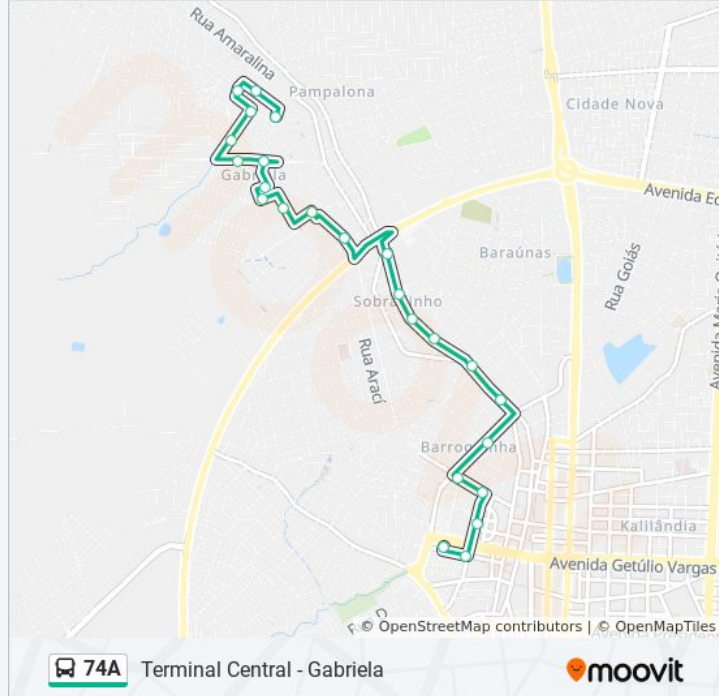

Rua Osmoria J Pena 160

Rua José Marcone 157

Rua José Marcone 306-348

Avenida Homero Figueiredo 345

Avenida Homero Figueiredo 19-31

Avenida Homero Figueiredo 195-231

Rua Semi-Deus 155-253

Travessa Escalada 24

Sentido: Terminal Central - Gabriela

24 pontos

[VER OS HORÁRIOS DA LINHA](#)

- Terminal Central
- Rua Natal, 145
- Rua Manuel Mathias, 402-476
- Rua Juvêncio Erudilho, 163
- Rua Juvêncio Erudilho, 367
- Avenida Padre José De Anchieta, 1095-1211
- Rua Voluntários Da Pátria, 541-609
- Rua Voluntários Da Pátria, 774-826
- Rua Arivaldo De Carvalho, 364
- Rua Arivaldo De Carvalho, 596
- Rua Arivaldo De Carvalho, 760-824
- Rua Arivaldo De Carvalho, 1076
- Rua Olhos Claros 5
- Rua Bem Amado 29
- Rua Bravo 45
- Travessa Escalada 24
- Rua Semi-Deus 155-253
- Avenida Homero Figueiredo, 180-194

Informações da linha de ônibus 74A

Sentido: Terminal Central - Gabriela

Paradas: 24

Duração da viagem: 15 min

Resumo da linha:

Avenida Homero Figueiredo, 32

Rua José Marcone, 415-455

Rua José Marcone 157

Avenida Copacabana, 172-186

Rua 6f, 43

Rua Osmoria J Pena 160

Os horários e os mapas do itinerário da linha de ônibus 74A estão disponíveis, no formato PDF offline, no site: moovitapp.com. Use o [Moovit App](#) e viaje de transporte público por Feira de Santana! Com o Moovit você poderá ver os horários em tempo real dos ônibus, trem e metrô, e receber direções passo a passo durante todo o percurso!